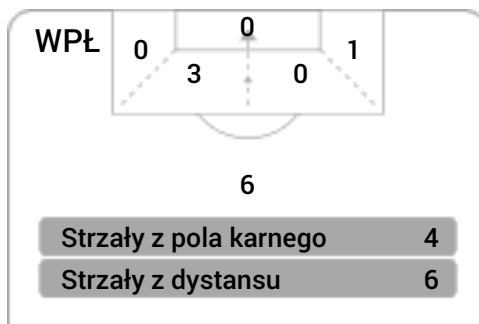

Strefa strzałów