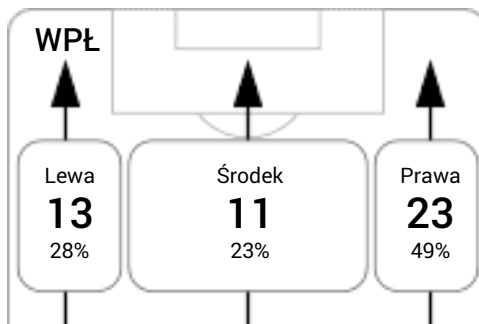

Balans ofensywny