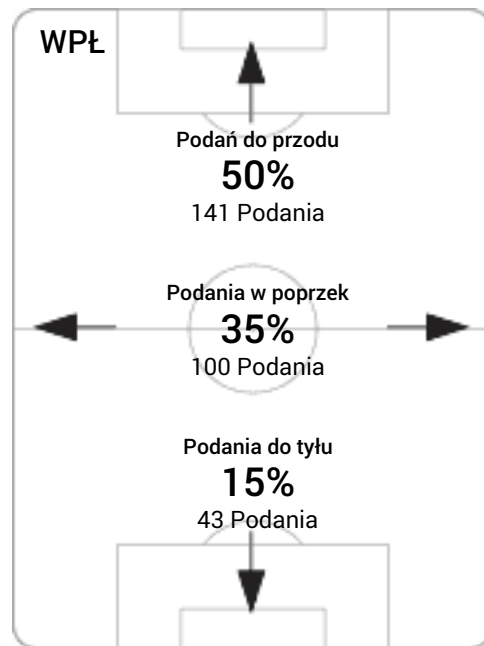

Kierunek gry