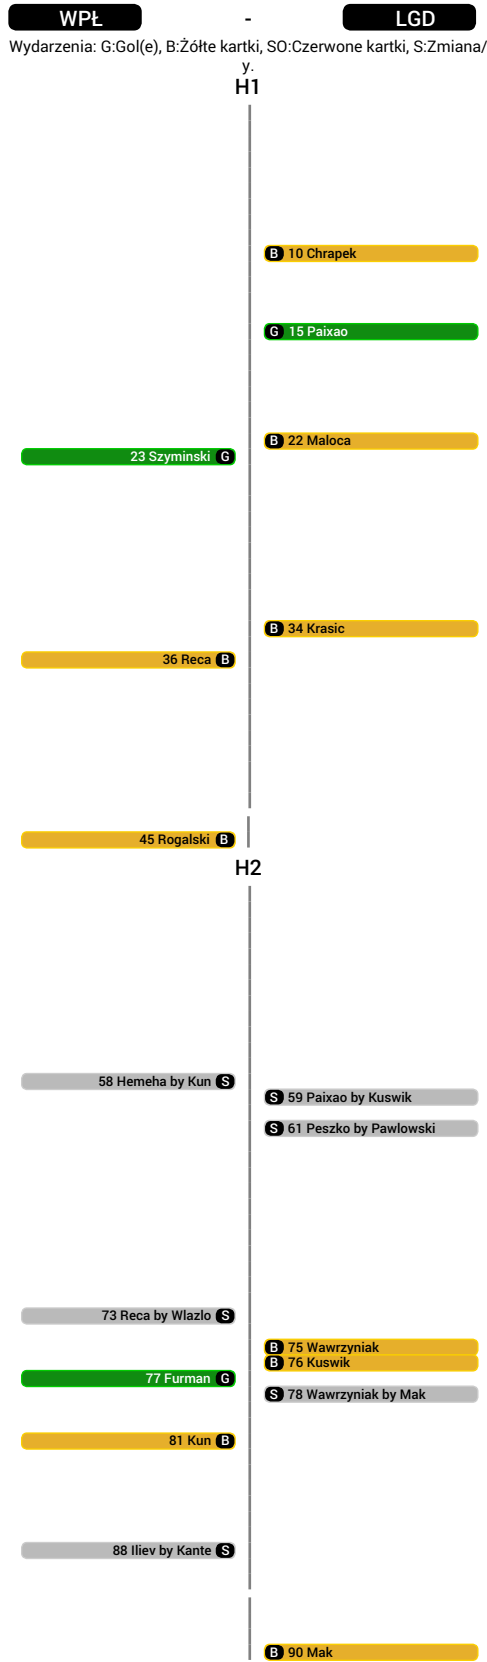

CG: Czas gry, G: Gol(e), PZ: Piłki zagrane, S: Strzały, SC: Strzał(y) cel., P: Podania, PC: Udane podania, F: Popelnione faule, ŻK: Żółte kartki, CK: Czerwone kartki.

Wisła Płock - Lechia Gdańsk (Status: Dane na żywo)

### Linia czasu meczu