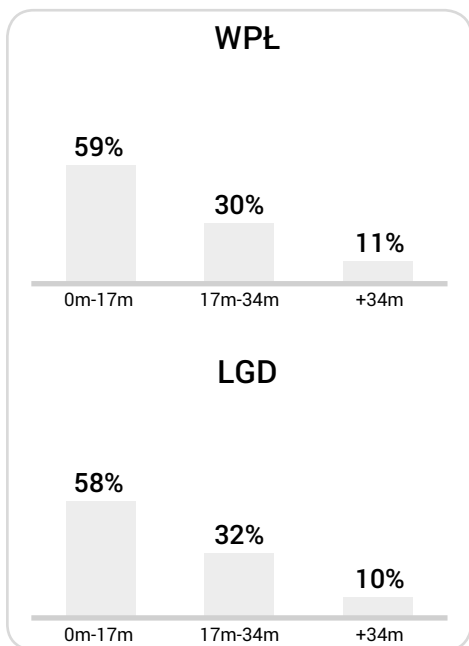

Posiadanie według kwadransów

	0'-15'	15'-30'	30'-45'	45'-60'	60'-75'	75'-90'
Wisła Płock	39%	38%	45%	43%	29%	40%
Lechia Gdańsk	61%	62%	55%	57%	71%	60%

Długość dystrybucji