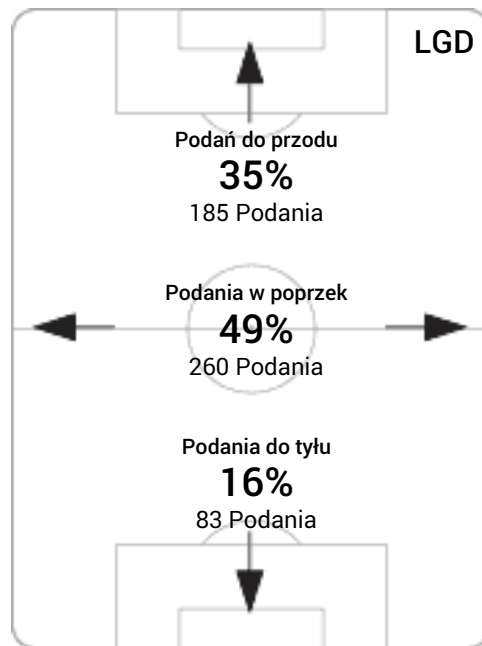

Kierunek gry