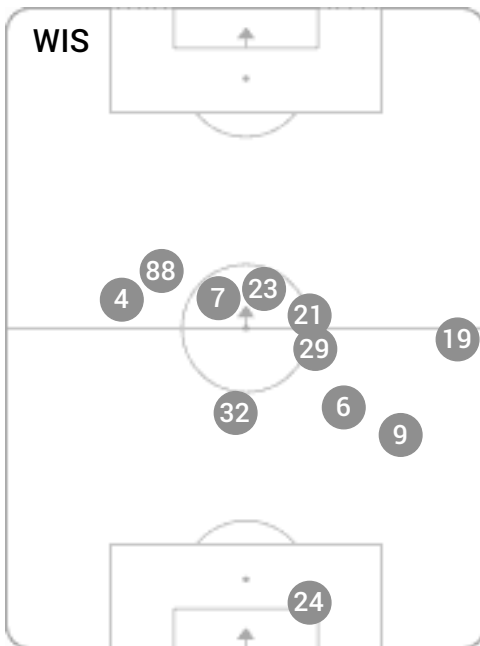

Linia czasu meczu

WIS - LGD
Wydarzenia: G:Gol(e), B:Żółte kartki, SO:Czerwone kartki, S:Zmiana/

y.
H1

H2

47 Cywka **B**

53 Boguski by Bartkowski **S**

B 55 Slavchev

G 58 Haraslin

S 62 Slavchev by Kuświk

66 Brożek by Zachara **S**

69 Malecki by Bartosz **S**

S 69 Paixao by Nunes

S 76 Haraslin by Stolarski

80 Sadlok **B**

B 80 Janicki

B 81 Maloca

84 Głowacki **B**

85 Bartosz **B**

Średnia pozycja z piłką