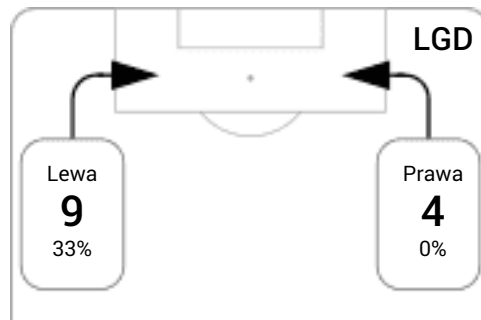

Średnia pozycja z piłką

Strefa strzałów

Balans ofensywny

Dośrodkowania z gry (celne %)

Posiadanie według kwadransów

	0'-15'	15'-30'	30'-45'	45'-60'	60'-75'	75'-90'
Wisła Kraków	46%	43%	42%	43%	36%	51%
Lechia Gdańsk	54%	57%	58%	57%	64%	49%

Długość dystrybucji

Kierunek gry

Piłki wygrane wg stref