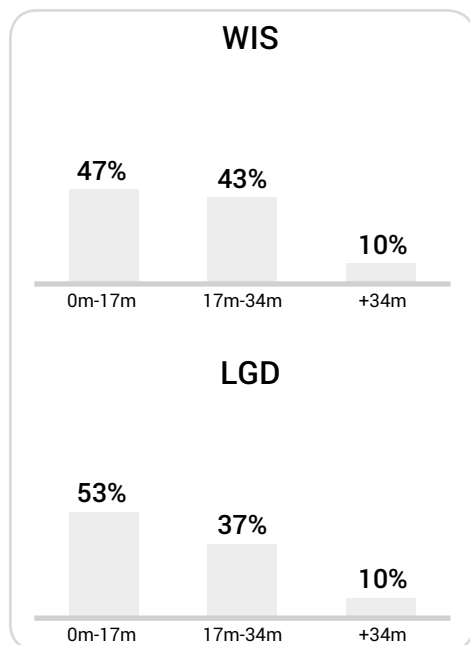

CG: Czas gry, G: Gol(e), PZ: Piłki zagrane, S: Strzały, SC: Strzał(y) cel., P: Podania, PC: Udane podania, F: Popelnione faule, ŻK: Żółte kartki, CK: Czerwone kartki.

Linia czasu meczu

WIS - LGD
 Wydarzenia: G:Gol(e), B:Żółte kartki, SO:Czerwone kartki, S:Zmiana/

Średnia pozycja z piłką

Strefa strzałów

Balans ofensywny

Dośrodkowania z gry (celne %)

Posiadanie według kwadransów

	0'-15'	15'-30'	30'-45'	45'-60'	60'-75'	75'-90'
Wisła Kraków	46%	43%	42%	43%	36%	51%
Lechia Gdańsk	54%	57%	58%	57%	64%	49%

Długość dystrybucji

Kierunek gry

Piłki wygrane wg stref