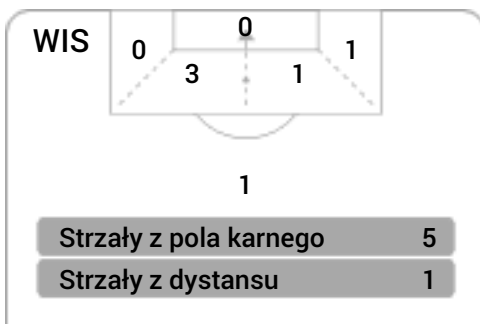

Strefa strzałów