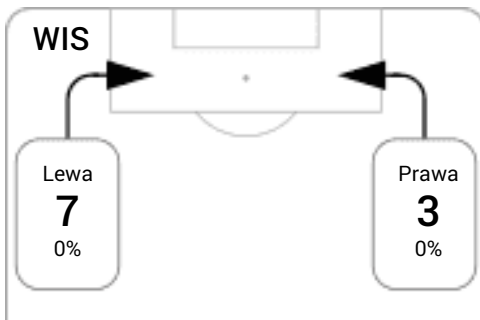

Średnia pozycja z piłką

Strefa strzałów

Balans ofensywny

Dośrodkowania z gry (celne %)

Posiadanie według kwadransów

	0'-15'	15'-30'	30'-45'	45'-60'	60'-75'	75'-90'
Wisła Kraków	46%	43%	42%	43%	36%	51%
Lechia Gdańsk	54%	57%	58%	57%	64%	49%