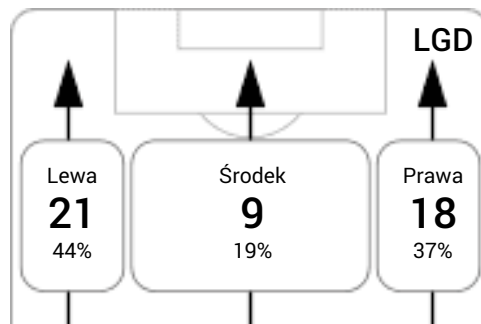

CG: Czas gry, G: Gol(e), PZ: Piłki zagrane, S: Strzały, SC: Strzał(y) cel., P: Podania, PC: Udane podania, F: Popelnione faule, ŻK: Żółte kartki, CK: Czerwone kartki.

Linia czasu meczu

WIS - LGD
 Wydarzenia: G:Gol(e), B:Żółte kartki, SO:Czerwone kartki, S:Zmiana/

 y.
H1
H2
47 Cywka **B**
53 Boguski by Bartkowski **S**
B 55 Slavchev
G 58 Haraslin
S 62 Slavchev by Kuświk
66 Brożek by Zachara **S**
69 Malecki by Bartosz **S**
S 69 Paixao by Nunes
S 76 Haraslin by Stolarski
80 Sadlok **B**
B 80 Janicki
B 81 Maloca
84 Głowacki **B**
85 Bartosz **B**

Średnia pozycja z piłką

Strefa strzałów

Balans ofensywny

Dośrodkowania z gry (celne %)

Posiadanie według kwadransów

	0'-15'	15'-30'	30'-45'	45'-60'	60'-75'	75'-90'
Wisła Kraków	46%	43%	42%	43%	36%	51%
Lechia Gdańsk	54%	57%	58%	57%	64%	49%