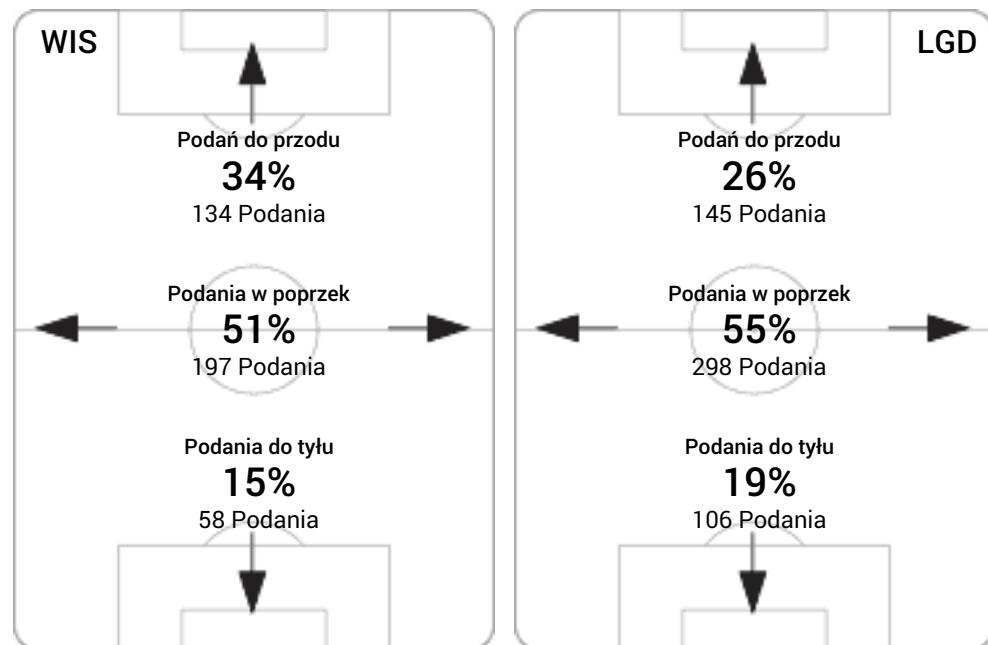

CG: Czas gry, G: Gol(e), PZ: Piłki zagrane, S: Strzały, SC: Strzał(y) cel., P: Podania, PC: Udane podania, F: Popelnione faule, ŻK: Żółte kartki, CK: Czerwone kartki.

Linia czasu meczu

WIS - LGD
 Wydarzenia: G:Gol(e), B:Żółte kartki, SO:Czerwone kartki, S:Zmiana/

 y.
H1
H2
47 Cywka **B**
53 Boguski by Bartkowski **S**
B 55 Slavchev
G 58 Haraslin
S 62 Slavchev by Kuświk
66 Brożek by Zachara **S**
69 Malecki by Bartosz **S**
S 69 Paixao by Nunes
S 76 Haraslin by Stolarski
80 Sadlok **B**
B 80 Janicki
B 81 Maloca
84 Głowacki **B**
85 Bartosz **B**

Średnia pozycja z piłką

Strefa strzałów

Balans ofensywny

Dośrodkowania z gry (celne %)

Posiadanie według kwadransów

	0'-15'	15'-30'	30'-45'	45'-60'	60'-75'	75'-90'
Wisła Kraków	46%	43%	42%	43%	36%	51%
Lechia Gdańsk	54%	57%	58%	57%	64%	49%

Długość dystrybucji

Kierunek gry

Piłki wygrane wg stref