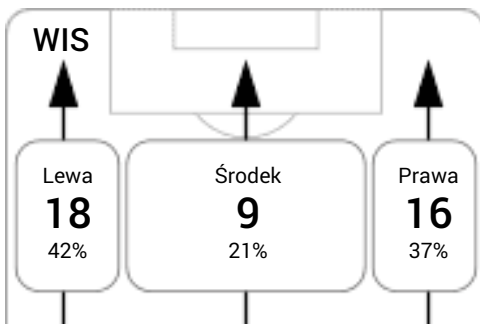

CG: Czas gry, G: Gol(e), PZ: Piłki zagrane, S: Strzały, SC: Strzał(y) cel., P: Podania, PC: Udane podania, F: Popelnione faule, ŻK: Żółte kartki, CK: Czerwone kartki.

Linia czasu meczu

WIS - LGD
 Wydarzenia: G:Gol(e), B:Żółte kartki, SO:Czerwone kartki, S:Zmiana/

 y.
H1
H2
47 Cywka **B**
53 Boguski by Bartkowski **S**
B 55 Slavchev
G 58 Haraslin
S 62 Slavchev by Kuświk
66 Brożek by Zachara **S**
69 Malecki by Bartosz **S**
S 69 Paixao by Nunes
S 76 Haraslin by Stolarski
80 Sadlok **B**
B 80 Janicki
B 81 Maloca
84 Głowacki **B**
85 Bartosz **B**

Średnia pozycja z piłką

Strefa strzałów

Balans ofensywny

Dośrodkowania z gry (celne %)

Posiadanie według kwadransów

	0'-15'	15'-30'	30'-45'	45'-60'	60'-75'	75'-90'
Wisła Kraków	46%	43%	42%	43%	36%	51%
Lechia Gdańsk	54%	57%	58%	57%	64%	49%