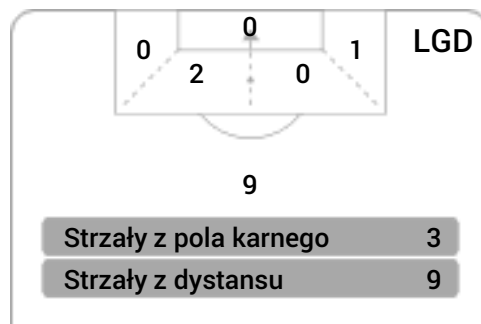

Strefa strzałów