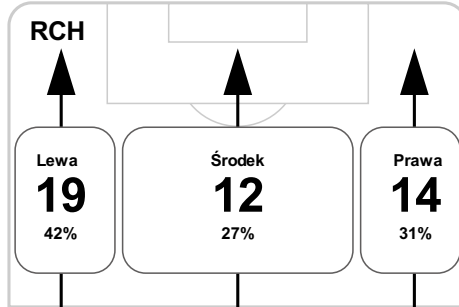

PC: Czas spędzony na boisku, G: Gol(e), Z: Piłki zagrane, S: Strzały, SC: Strzał(y) cel., P: Podania, UP: Udane podania, F: Popelnione faule, ŻK: Żółte kartki, CK: Czerwone kartki.

Linia czasu meczu

RCH 18:00 **LGD**
Skróty : G:Gol(e), B:Żółte kartki, SO:Czerwone kartki, S:Zmiana/y.

71 Konczkowski na Podgórski S

S 76 Kuświk na Krasic

77 Szynkowski B

B 81 Maloca

82 Sępiński na Efir S

S 85 Borysiuk na Żebrakowski

90 Mazek na Szewczyk S

Średnia pozycja z piłką

Strefa strzałów

Balans ofensywny

Dośrodkowania z gry (celne %)

Posiadanie według kwadransów

	0'-15'	15'-30'	30'-45'	45'-60'	60'-75'	75'-90'
Ruch Chorzów	39%	51%	50%	39%	41%	26%
Lechia Gdańsk	61%	49%	50%	61%	59%	74%