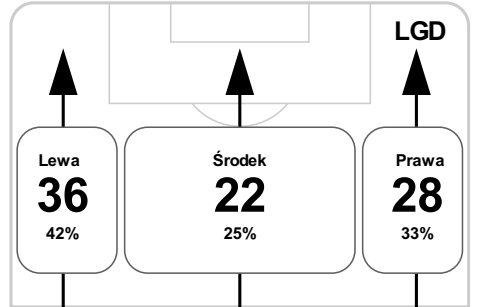

PC: Czas spędzony na boisku, G: Gol(e), Z: Piłki zagrane, S: Strzały, SC: Strzał(y) cel., P: Podania, UP: Udane podania, F: Popelnione faule, ŻK: Żółte kartki, CK: Czerwone kartki.

Linia czasu meczu

RCH 18:00 **LGD**
Skróty : G:Gol(e), B:Żółte kartki, SO:Czerwone kartki, S:Zmiana/y.

71 Konczkowski na Podgórski S

S 76 Kuświk na Krasic

77 Szynkowski B

B 81 Maloca

82 Sępiński na Efir S

S 85 Borysiuk na Żebrakowski

90 Mazek na Szewczyk S

Średnia pozycja z piłką

Strefa strzałów

Balans ofensywny

Dośrodkowania z gry (celne %)

Posiadanie według kwadransów

	0'-15'	15'-30'	30'-45'	45'-60'	60'-75'	75'-90'
Ruch Chorzów	39%	51%	50%	39%	41%	26%
Lechia Gdańsk	61%	49%	50%	61%	59%	74%