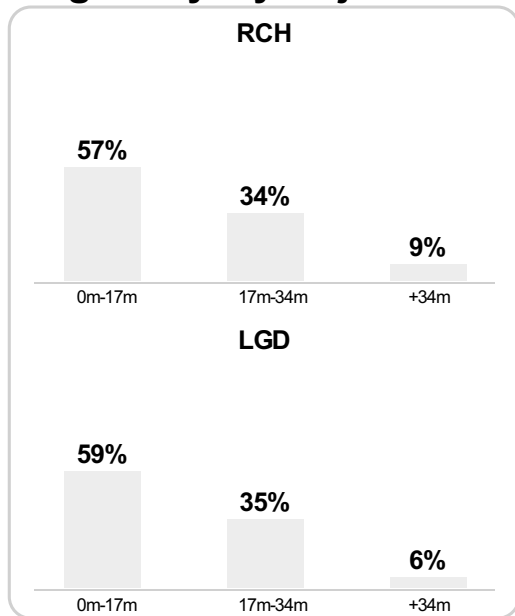

PC: Czas spędzony na boisku, G: Gol(e), Z: Piłki zagrane, S: Strzały, SC: Strzał(y) cel., P: Podania, UP: Udane podania, F: Popelnione faule, ŻK: Żółte kartki, CK: Czerwone kartki.

Linia czasu meczu

RCH 18:00 **LGD**
Skróty : G:Gol(e), B:Żółte kartki, SO:Czerwone kartki, S:Zmiana/y.

71 Konczkowski na Podgórski S

S 76 Kuświk na Krasic

77 Szynkowski B

B 81 Maloca

82 Sępiński na Efir S

S 85 Borysiuk na Żebrakowski

90 Mazek na Szewczyk S

Średnia pozycja z piłką

Strefa strzałów

Balans ofensywny

Dośrodkowania z gry (celne %)

Posiadanie według kwadransów

	0'-15'	15'-30'	30'-45'	45'-60'	60'-75'	75'-90'
Ruch Chorzów	39%	51%	50%	39%	41%	26%
Lechia Gdańsk	61%	49%	50%	61%	59%	74%

Długość dystrybucji

Kierunek gry

Piłki wygrane wg stref