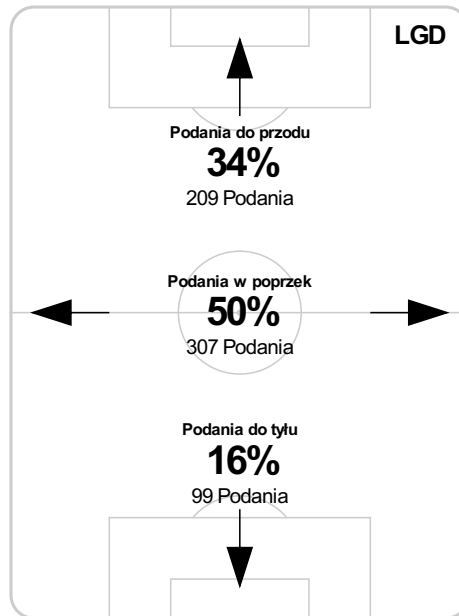

PC: Czas spędzony na boisku, G: Gol(e), Z: Piłki zagrane, S: Strzały, SC: Strzał(y) cel., P: Podania, UP: Udane podania, F: Popelnione faule, ŻK: Żółte kartki, CK: Czerwone kartki.

Linia czasu meczu

RCH 18:00 **LGD**
Skróty : G:Gol(e), B:Żółte kartki, SO:Czerwone kartki, S:Zmiana/y.

71 Konczkowski na Podgórski S

S 76 Kuświk na Krasic

77 Szynkowski B

B 81 Maloca

82 Sępiński na Efir S

S 85 Borysiuk na Żebrakowski

90 Mazek na Szewczyk S

Średnia pozycja z piłką

Strefa strzałów

Balans ofensywny

Dośrodkowania z gry (celne %)

Posiadanie według kwadransów

	0'-15'	15'-30'	30'-45'	45'-60'	60'-75'	75'-90'
Ruch Chorzów	39%	51%	50%	39%	41%	26%
Lechia Gdańsk	61%	49%	50%	61%	59%	74%

Długość dystrybucji

Kierunek gry

Piłki wygrane wg stref