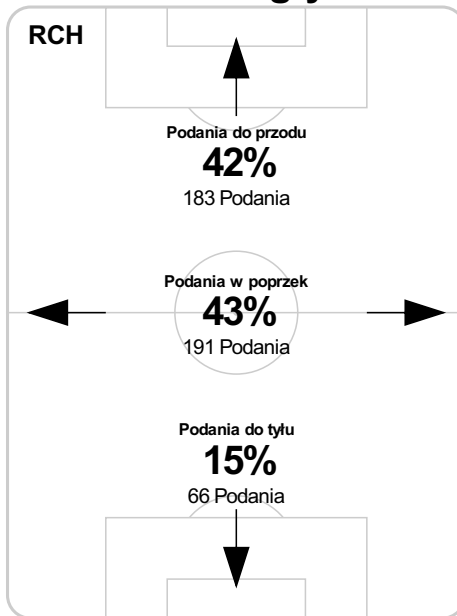

PC: Czas spędzony na boisku, G: Gol(e), Z: Piłki zagrane, S: Strzały, SC: Strzał(y) cel., P: Podania, UP: Udane podania, F: Popelnione faule, ŻK: Żółte kartki, CK: Czerwone kartki.

Linia czasu meczu

RCH 18:00 **LGD**
Skróty : G:Gol(e), B:Żółte kartki, SO:Czerwone kartki, S:Zmiana/y.

71 Konczkowski na Podgórski S

S 76 Kuświk na Krasic

77 Szynkowski B

B 81 Maloca

82 Sępiński na Efir S

S 85 Borysiuk na Żebrakowski

90 Mazek na Szewczyk S

Średnia pozycja z piłką

Strefa strzałów

Balans ofensywny

Dośrodkowania z gry (celne %)

Posiadanie według kwadransów

	0'-15'	15'-30'	30'-45'	45'-60'	60'-75'	75'-90'
Ruch Chorzów	39%	51%	50%	39%	41%	26%
Lechia Gdańsk	61%	49%	50%	61%	59%	74%

Długość dystrybucji

Kierunek gry

Piłki wygrane wg stref