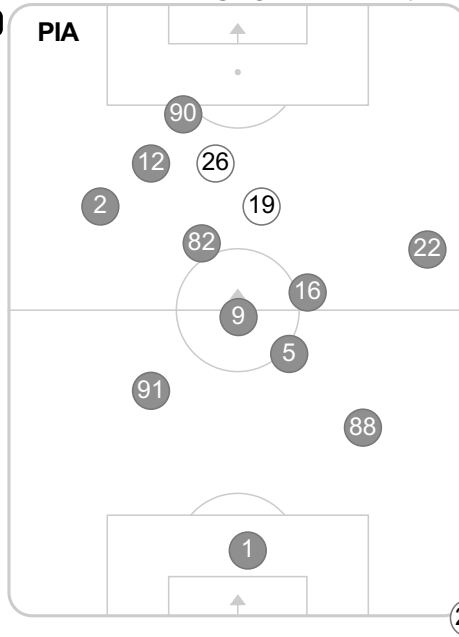

PC: Czas spędzony na boisku, G: Gol(e), Z: Piłki zagrane, S: Strzały, SC: Strzał(y) cel., P: Podania, UP: Udane podania, F: Popelnione faule, ŻK: Żółte kartki, CK: Czerwone kartki.

Linia czasu meczu

PIA 18:00 **LGD**
Skróty : G:Gol(e), B:Żółte kartki, SO:Czerwone kartki, S:Zmiana/y.

P 1

32 Kurun **G**

45+1' Węjtowski **B**

P 2

60' Nespór **B**

69' Bukata **B**

73' Živec na Mak **S**

76' Nespór na Szeliga **S**

79' Peszko na Stolarski **S**

81' Mak **G**

90+2' Barisić na Bada **S**

Średnia pozycja z piłką

Strefa strzałów

Balans ofensywny

Dośrodkowania z gry (celne %)

Posiadanie według kwadransów

	0'-15'	15'-30'	30'-45'	45'-60'	60'-75'	75'-90'
Piast Gliwice	44%	48%	45%	39%	42%	52%
Lechia Gdańsk	56%	52%	55%	61%	58%	48%

Długość dystrybucji

Kierunek gry

Piłki wygrane wg stref