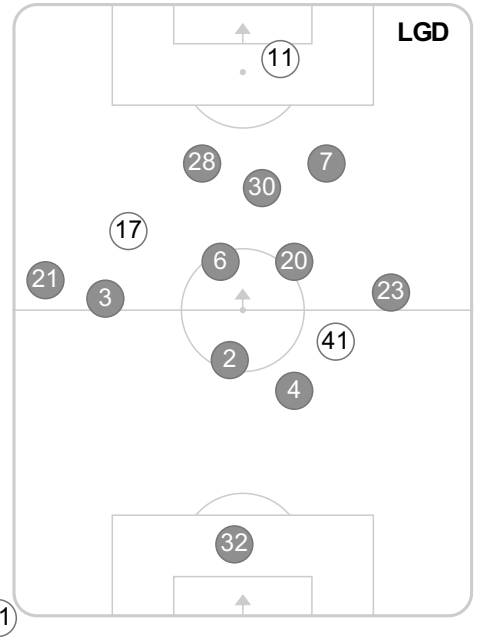

PC: Czas spędzony na boisku, G: Gol(e), Z: Piłki zagrane, S: Strzały, SC: Strzał(y) cel., P: Podania, UP: Udane podania, F: Popelnione faule, ŻK: Żółte kartki, CK: Czerwone kartki.

Linia czasu meczu

PIA 18:00 **LGD**
Skróty : G:Gol(e), B:Żółte kartki, SO:Czerwone kartki, S:Zmiana/y.

P 1

32 Kurun **G**

45+1' Węjtowski **B**

P 2

60' Nespór **B**

69' Bukata **B**

73' Živec na Mak **S**

76' Nespór na Szeliga **S**

79' Peszko na Stolarski **S**

81' Mak **G**

90+2' Barisić na Bada **S**

Średnia pozycja z piłką

Strefa strzałów

Balans ofensywny

Dośrodkowania z gry (celne %)

Posiadanie według kwadransów