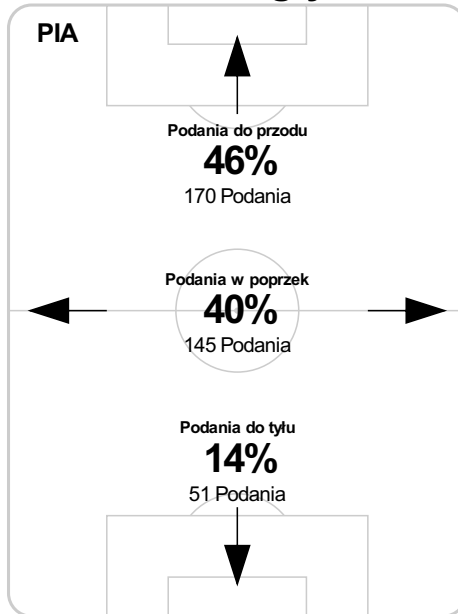

PC: Czas spędzony na boisku, G: Gol(e), Z: Piłki zagrane, S: Strzały, SC: Strzał(y) cel., P: Podania, UP: Udane podania, F: Popelnione faule, ŻK: Żółte kartki, CK: Czerwone kartki.

Linia czasu meczu

PIA 18:00 **LGD**
Skróty : G:Gol(e), B:Żółte kartki, SO:Czerwone kartki, S:Zmiana/y.

79' Peszko na Stolarski **S**

81' Mak **G**

90+2' Barisić na Bada **S**

Średnia pozycja z piłką

Strefa strzałów

Balans ofensywny

Dośrodkowania z gry (celne %)

Posiadanie według kwadransów

	0'-15'	15'-30'	30'-45'	45'-60'	60'-75'	75'-90'
Piast Gliwice	44%	48%	45%	39%	42%	52%
Lechia Gdańsk	56%	52%	55%	61%	58%	48%

Długość dystrybucji

Kierunek gry

Piłki wygrane wg stref