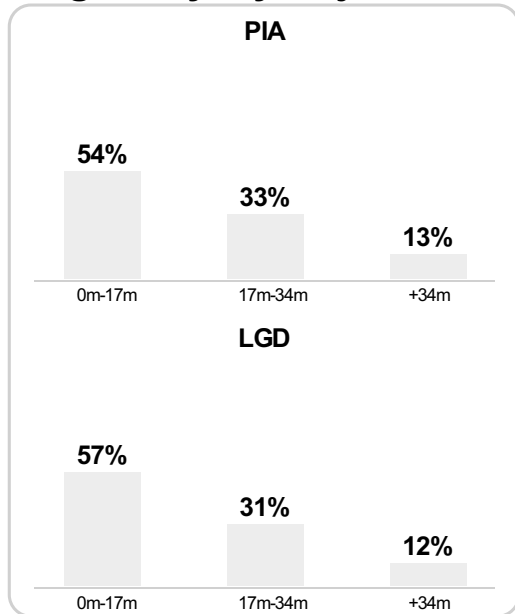

PC: Czas spędzony na boisku, G: Gol(e), Z: Piłki zagrane, S: Strzały, SC: Strzał(y) cel., P: Podania, UP: Udane podania, F: Popelnione faule, ŻK: Żółte kartki, CK: Czerwone kartki.

Linia czasu meczu

PIA 18:00 **LGD**
Skróty : G:Gol(e), B:Żółte kartki, SO:Czerwone kartki, S:Zmiana/y.

79' Peszko na Stolarski **S**

81' Mak **G**

90+2' Barisić na Bada **S**

Średnia pozycja z piłką

Strefa strzałów

Balans ofensywny

Dośrodkowania z gry (celne %)

Posiadanie według kwadransów

	0'-15'	15'-30'	30'-45'	45'-60'	60'-75'	75'-90'
Piast Gliwice	44%	48%	45%	39%	42%	52%
Lechia Gdańsk	56%	52%	55%	61%	58%	48%

Długość dystrybucji

Kierunek gry

Piłki wygrane wg stref