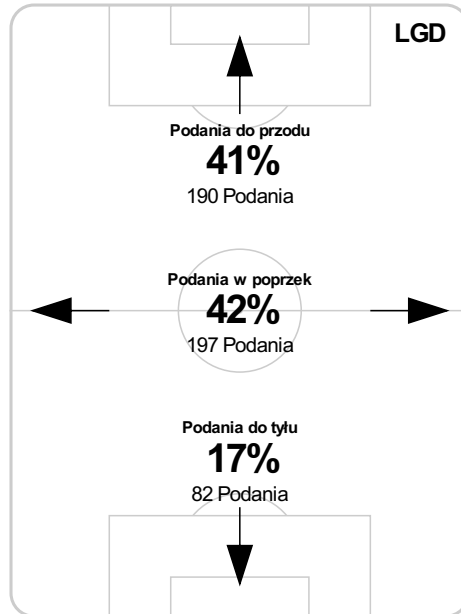

PC: Czas spędzony na boisku, G: Gol(e), Z: Piłki zagrane, S: Strzały, SC: Strzał(y) cel., P: Podania, UP: Udane podania, F: Popelnione faule, ŻK: Żółte kartki, CK: Czerwone kartki.

Linia czasu meczu

PIA 18:00 **LGD**
Skróty : G:Gol(e), B:Żółte kartki, SO:Czerwone kartki, S:Zmiana/y.

79' Peszko na Stolarski **S**

81' Mak **G**

90+2' Barisić na Bada **S**

Średnia pozycja z piłką

Strefa strzałów

Balans ofensywny

Dośrodkowania z gry (celne %)

Posiadanie według kwadransów

	0'-15'	15'-30'	30'-45'	45'-60'	60'-75'	75'-90'
Piast Gliwice	44%	48%	45%	39%	42%	52%
Lechia Gdańsk	56%	52%	55%	61%	58%	48%

Długość dystrybucji

Kierunek gry

Piłki wygrane wg stref