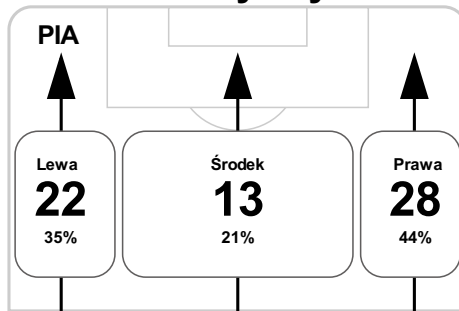

PC: Czas spędzony na boisku, G: Gol(e), Z: Piłki zagrane, S: Strzały, SC: Strzał(y) cel., P: Podania, UP: Udane podania, F: Popelnione faule, ŻK: Żółte kartki, CK: Czerwone kartki.

Linia czasu meczu

PIA 18:00 **LGD**
Skróty : G:Gol(e), B:Żółte kartki, SO:Czerwone kartki, S:Zmiana/y.

79' Peszko na Stolarski **S**

81' Mak **G**

90+2' Barisić na Bada **S**

Średnia pozycja z piłką

Strefa strzałów

Balans ofensywny

Dośrodkowania z gry (celne %)

Posiadanie według kwadransów

	0'-15'	15'-30'	30'-45'	45'-60'	60'-75'	75'-90'
Piast Gliwice	44%	48%	45%	39%	42%	52%
Lechia Gdańsk	56%	52%	55%	61%	58%	48%

Długość dystrybucji

Kierunek gry

Piłki wygrane wg stref