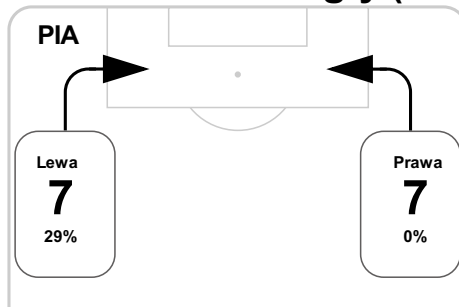

79' Peszko na Stolarski **S**

81' Mak **G**

90+2' Barisić na Bada **S**

Średnia pozycja z piłką

Strefa strzałów

Balans ofensywny

Dośrodkowania z gry (celne %)

Posiadanie według kwadransów

	0'-15'	15'-30'	30'-45'	45'-60'	60'-75'	75'-90'
Piast Gliwice	44%	48%	45%	39%	42%	52%
Lechia Gdańsk	56%	52%	55%	61%	58%	48%

Długość dystrybucji

Kierunek gry

Piłki wygrane wg stref