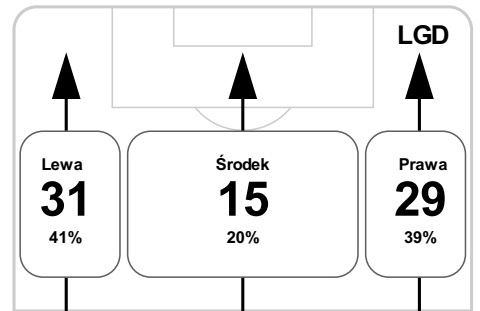

PC: Czas spędzony na boisku, G: Gol(e), Z: Piłki zagrane, S: Strzały, SC: Strzał(y) cel., P: Podania, UP: Udane podania, F: Popelnione faule, ŻK: Żółte kartki, CK: Czerwone kartki.

Linia czasu meczu

PIA 18:00 **LGD**
Skróty : G:Gol(e), B:Żółte kartki, SO:Czerwone kartki, S:Zmiana/y.

79' Peszko na Stolarski **S**

81' Mak **G**

90+2' Barisić na Bada **S**

Średnia pozycja z piłką

Strefa strzałów

Balans ofensywny

Dośrodkowania z gry (celne %)

Posiadanie według kwadransów

	0'-15'	15'-30'	30'-45'	45'-60'	60'-75'	75'-90'
Piast Gliwice	44%	48%	45%	39%	42%	52%
Lechia Gdańsk	56%	52%	55%	61%	58%	48%

Długość dystrybucji

Kierunek gry

Piłki wygrane wg stref