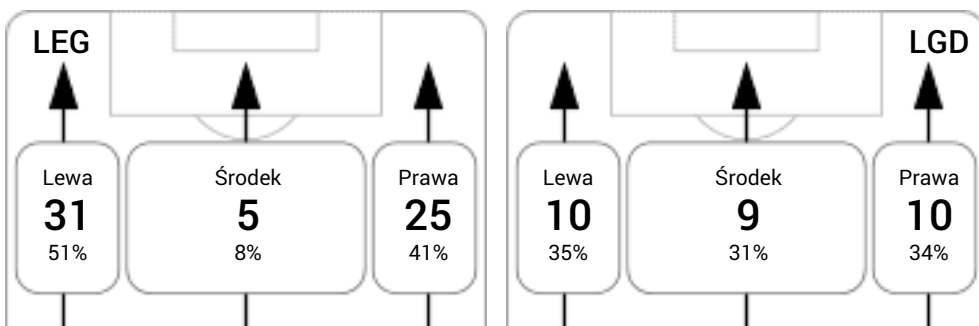

CG: Czas gry, G: Gol(e), PZ: Piłki zagrane, S: Strzały, SC: Strzał(y) cel., P: Podania, PC: Udane podania, F: Popełnione faule, ŻK: Żółte kartki, CK: Czerwone kartki.

Linia czasu meczu

Średnia pozycja z piłką

Strefa strzałów

Balans ofensywny

Dośrodkowania z gry (celne %)

Posiadanie według kwadransów

	0'-15'	15'-30'	30'-45'	45'-60'	60'-75'	75'-90'
Legia Warszawa	40%	55%	55%	61%	69%	60%
Lechia Gdańsk	60%	45%	45%	39%	31%	40%