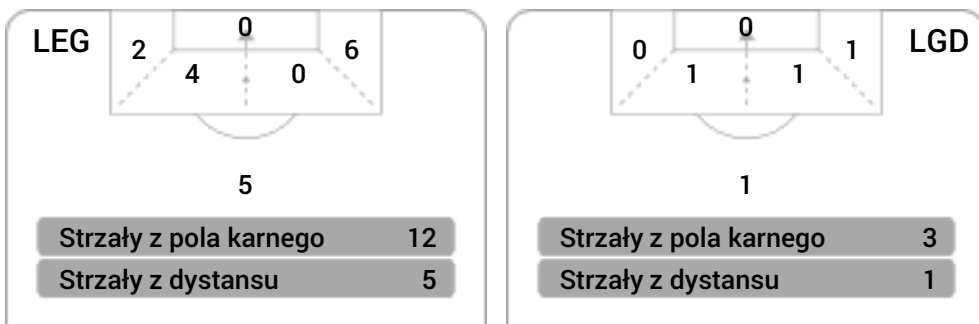

Strefa strzałów