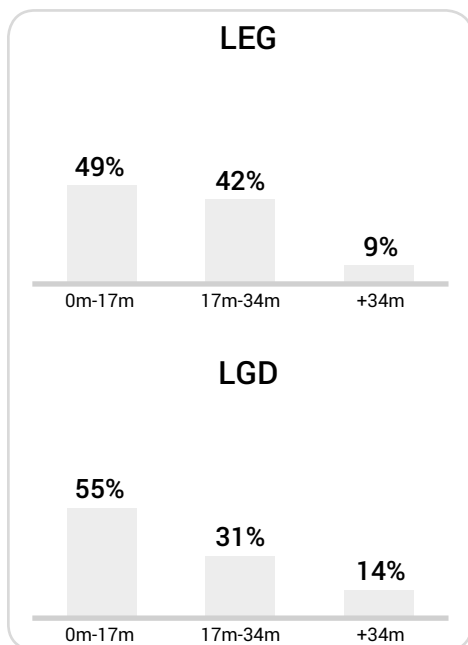

Czerwone kartki: Peszko (68')

Statystyki drużynowe

Statystyki	LEG	LGD
Posiadanie(%)	57%	43%
Strzały (celne)	17(2)	4(1)
Piłki zagrane	617	481
Piłki odzyskane	63	63
Szanse	1	0
Spalone	6	1
Podania	524	388
Udane podania (%)	85%	79%
Dośrodkowania	17	3
Rzuty różne	1	2
Popełnione faule	14	12
Żółte kartki	2	3
Czerwone kartki	0	1

CG: Czas gry, G: Gol(e), PZ: Piłki zagrane, S: Strzały, SC: Strzał(y) cel., P: Podania, PC: Udane podania, F: Popełnione faule, ŻK: Żółte kartki, CK: Czerwone kartki.

Linia czasu meczu

Średnia pozycja z piłką

Strefa strzałów

Balans ofensywny

Dośrodkowania z gry (celne %)

Posiadanie według kwadransów

	0'-15'	15'-30'	30'-45'	45'-60'	60'-75'	75'-90'
Legia Warszawa	40%	55%	55%	61%	69%	60%
Lechia Gdańsk	60%	45%	45%	39%	31%	40%

Długość dystrybucji

Kierunek gry

Piłki wygrane wg stref