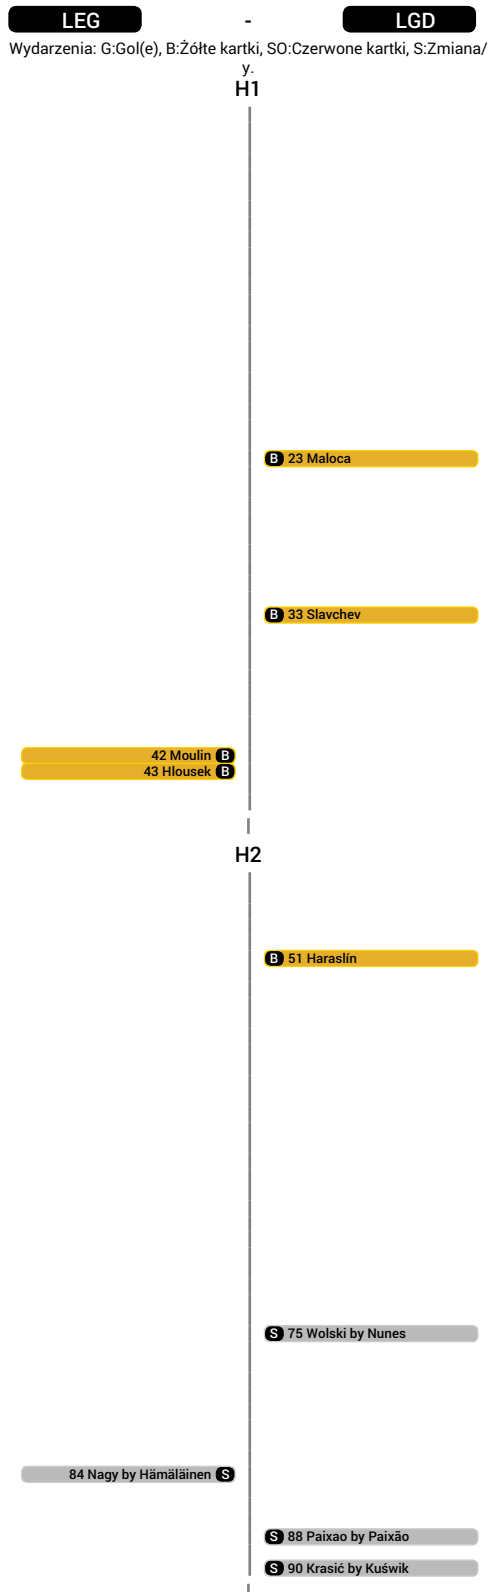

Linia czasu meczu