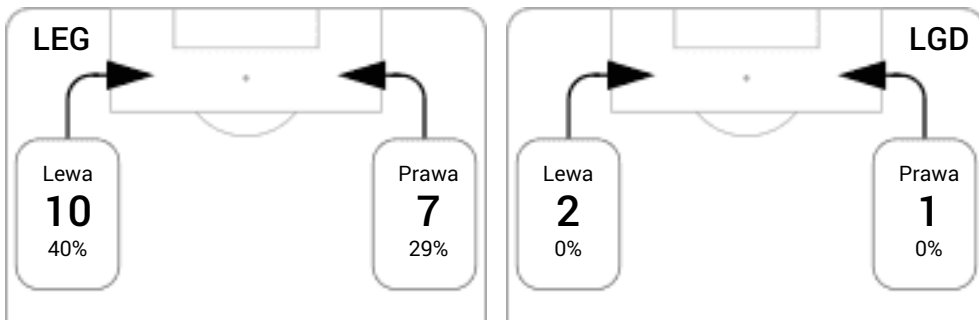

Dośrodkowania z gry (celne %)