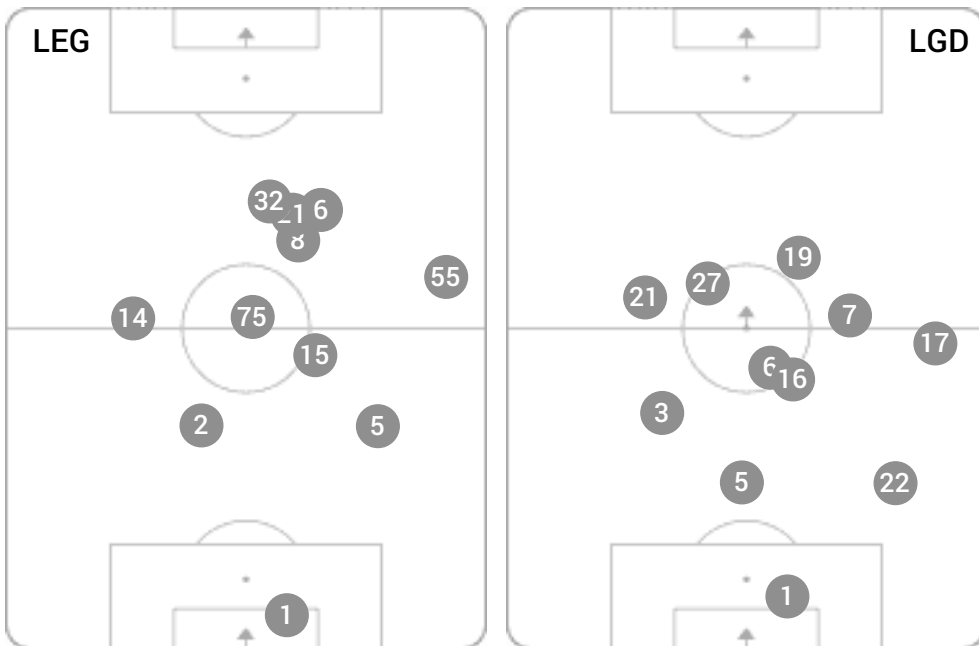

CG: Czas gry, G: Gol(e), PZ: Piłki zagrane, S: Strzały, SC: Strzał(y) cel., P: Podania, PC: Udane podania, F: Popełnione faule, ŻK: Żółte kartki, CK: Czerwone kartki.

Linia czasu meczu

Średnia pozycja z piłką