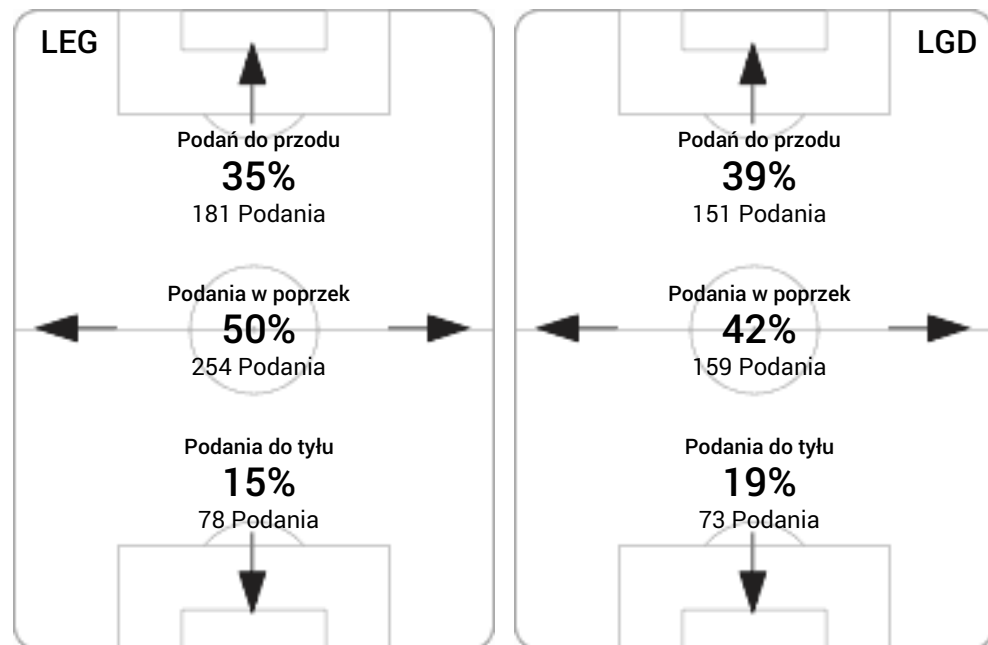

CG: Czas gry, G: Gol(e), PZ: Piłki zagrane, S: Strzały, SC: Strzał(y) cel., P: Podania, PC: Udane podania, F: Popełnione faule, ŻK: Żółte kartki, CK: Czerwone kartki.

Linia czasu meczu

Średnia pozycja z piłką

Strefa strzałów

Balans ofensywny

Dośrodkowania z gry (celne %)

Posiadanie według kwadransów

	0'-15'	15'-30'	30'-45'	45'-60'	60'-75'	75'-90'
Legia Warszawa	40%	55%	55%	61%	69%	60%
Lechia Gdańsk	60%	45%	45%	39%	31%	40%

Długość dystrybucji

Kierunek gry

Piłki wygrane wg stref