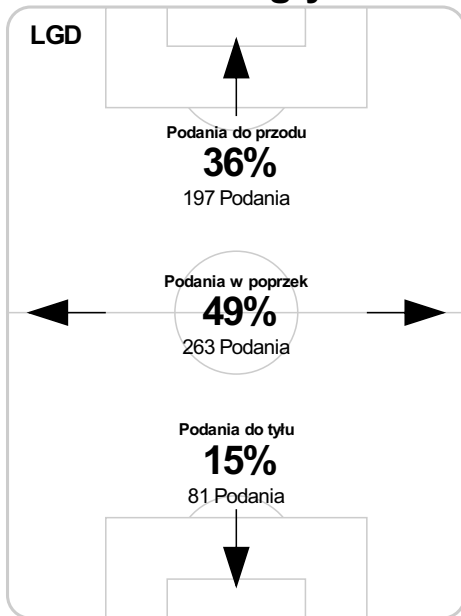

PC: Czas spędzony na boisku, G: Gol(e), Z: Piłki zagrane, S: Strzały, SC: Strzał(y) cel., P: Podania, UP: Udane podania, F: Popelnione faule, ŻK: Żółte kartki, CK: Czerwone kartki.

Linia czasu meczu

LGD 20:30 **POG**
Skróty : G:Gol(e), B:Żółte kartki, SO:Czerwone kartki, S:Zmiana/y.

B 57 Matras

67 Maloca **B**

70 Makuszewski na Mak **S**

S 71 Lewandowski na Kun

S 73 Malecki na Murajama

75 Wisniewski **B**

S 83 Danielak na Obst

85 Janicki **B**

Średnia pozycja z piłką

Strefa strzałów

Balans ofensywny

Dośrodkowania z gry (celne %)

Posiadanie według kwadransów

	0'-15'	15'-30'	30'-45'	45'-60'	60'-75'	75'-90'
Lechia Gdansk	69%	44%	53%	62%	62%	54%
Pogoń Szczecin	31%	56%	47%	38%	38%	46%

Długość dystrybucji

Kierunek gry

Piłki wygrane wg stref