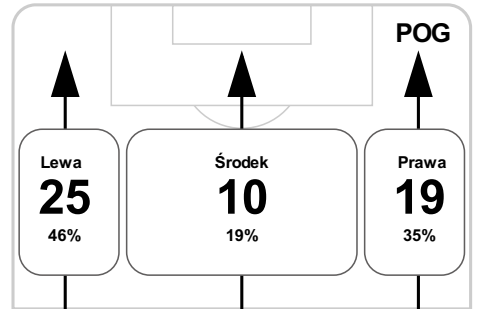

PC: Czas spędzony na boisku, G: Gol(e), Z: Piłki zagrane, S: Strzały, SC: Strzał(y) cel., P: Podania, UP: Udane podania, F: Popelnione faule, ŻK: Żółte kartki, CK: Czerwone kartki.

Linia czasu meczu

LGD 20:30 **POG**
Skróty : G:Gol(e), B:Żółte kartki, SO:Czerwone kartki, S:Zmiana/y.

B 57 Matras

67 Maloca **B**

70 Makuszewski na Mak **S**

S 71 Lewandowski na Kun

S 73 Malecki na Murajama

75 Wisniewski **B**

S 83 Danielak na Obst

85 Janicki **B**

Średnia pozycja z piłką

Strefa strzałów

Balans ofensywny

Dośrodkowania z gry (celne %)

Posiadanie według kwadransów

	0'-15'	15'-30'	30'-45'	45'-60'	60'-75'	75'-90'
Lechia Gdansk	69%	44%	53%	62%	62%	54%
Pogoń Szczecin	31%	56%	47%	38%	38%	46%