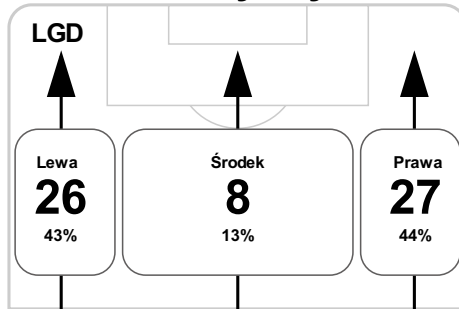

PC: Czas spędzony na boisku, G: Gol(e), Z: Piłki zagrane, S: Strzały, SC: Strzał(y) cel., P: Podania, UP: Udane podania, F: Popelnione faule, ŻK: Żółte kartki, CK: Czerwone kartki.

Linia czasu meczu

LGD 20:30 **POG**
Skróty : G:Gol(e), B:Żółte kartki, SO:Czerwone kartki, S:Zmiana/y.

P 1

14 Buksa **G**

G 23 Zwolinski

B 25 Czerwinski

32 Buksa na Kuswik **S**

40 Bruno Nazario **B**

P 2

58 Mila na Wisniewski **S**

B 57 Matras

67 Maloca **B**

70 Makuszewski na Mak **S**

S 71 Lewandowski na Kun

S 73 Malecki na Murajama

75 Wisniewski **B**

S 83 Danielak na Obst

85 Janicki **B**

Średnia pozycja z piłką

Strefa strzałów

Balans ofensywny

Dośrodkowania z gry (celne %)

Posiadanie według kwadransów

	0'-15'	15'-30'	30'-45'	45'-60'	60'-75'	75'-90'
Lechia Gdansk	69%	44%	53%	62%	62%	54%
Pogoń Szczecin	31%	56%	47%	38%	38%	46%