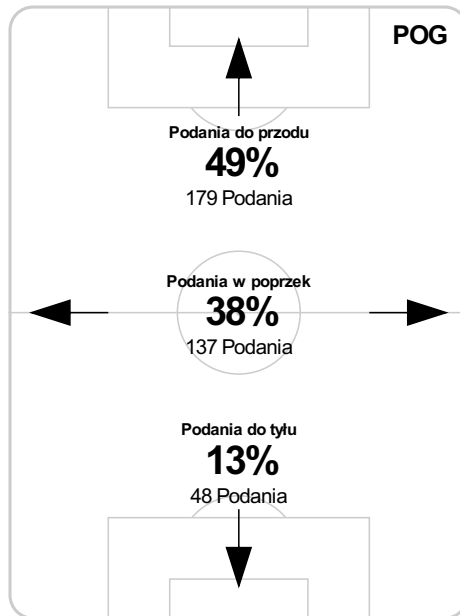

PC: Czas spędzony na boisku, G: Gol(e), Z: Piłki zagrane, S: Strzały, SC: Strzał(y) cel., P: Podania, UP: Udane podania, F: Popelnione faule, ŻK: Żółte kartki, CK: Czerwone kartki.

Linia czasu meczu

LGD 20:30 **POG**
Skróty : G:Gol(e), B:Żółte kartki, SO:Czerwone kartki, S:Zmiana/y.

B 57 Matras

67 Maloca **B**

70 Makuszewski na Mak **S**

S 71 Lewandowski na Kun

S 73 Malecki na Murajama

75 Wisniewski **B**

S 83 Danielak na Obst

85 Janicki **B**

Średnia pozycja z piłką

Strefa strzałów

Balans ofensywny

Dośrodkowania z gry (celne %)

Posiadanie według kwadransów

	0'-15'	15'-30'	30'-45'	45'-60'	60'-75'	75'-90'
Lechia Gdansk	69%	44%	53%	62%	62%	54%
Pogoń Szczecin	31%	56%	47%	38%	38%	46%

Długość dystrybucji

Kierunek gry

Piłki wygrane wg stref