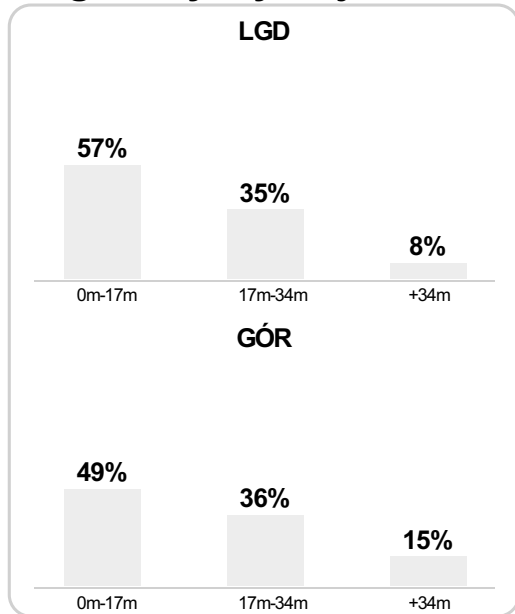

Posiadanie według kwadransów

	0'-15'	15'-30'	30'-45'	45'-60'	60'-75'	75'-90'
Lechia Gdańsk	67%	64%	64%	56%	61%	57%
Górnik Zabrze	33%	36%	36%	44%	39%	43%

Długość dystrybucji