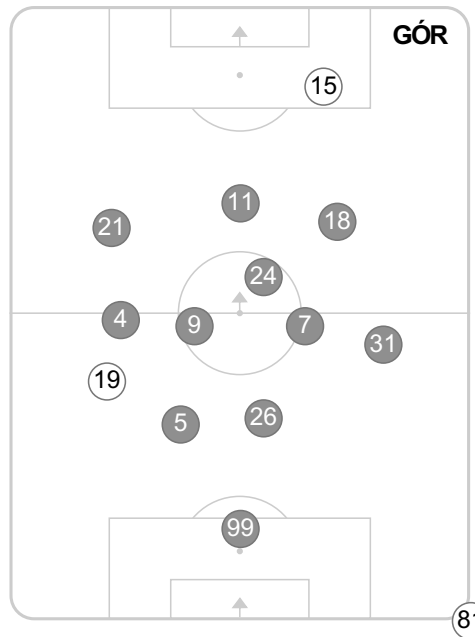

69 Korzym na Piasecki **S**

75 Wiśniewski **B**

77 Wamrzyński na Maloca **S**

84 Wiśniewski na Łukasik **S**

90+1 Sobdewski na Jez **S**

## Średnia pozycja z piłką