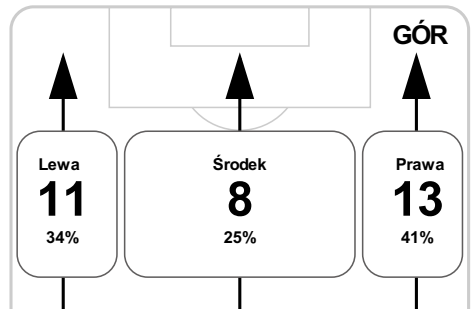

Balans ofensywny