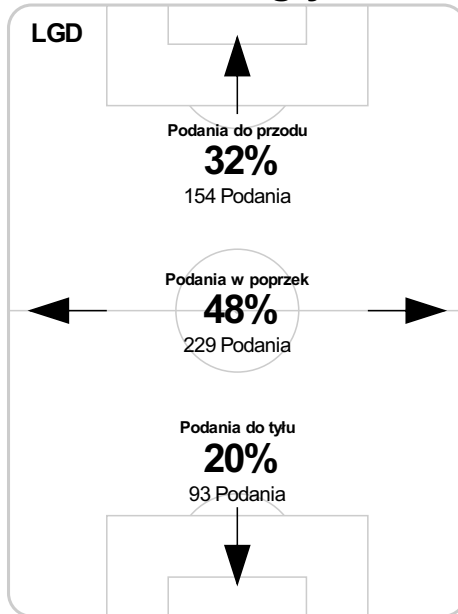

Kierunek gry