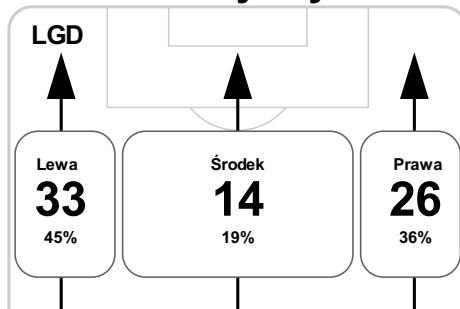

Balans ofensywny