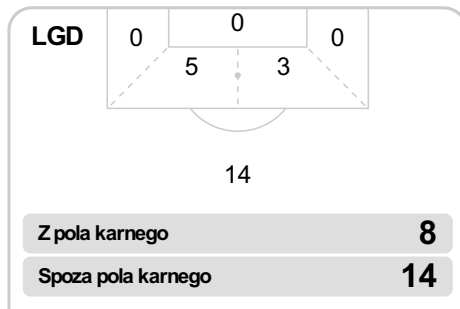

## Linia czasu meczu

**LGD** 18:00 **GÓR**  
Skróty : G:Gol(e), B:Żółte kartki, SO:Czerwone kartki, S:Zmiana/y.

P 1

17 Buśa **B** 18 Korzym **G**

38 Makuszewski **G**

41 Borysiuk **B** 41 Gergel **B**

P 2

62 Haraslin na Pieszko **S** 61 Magiera na Przybylski **S**

69 Korzym na Piasecki **S**

75 Wiśniewski **B**

77 Wamrzyński na Maloca **S**

84 Wiśniewski na Łukasik **S**

90+1 Sobdewski na Jez **S**

## Średnia pozycja z piłką

## Strefa strzałów