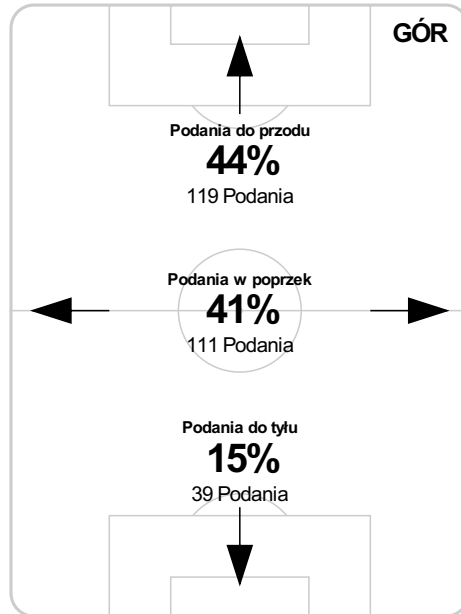

Kierunek gry