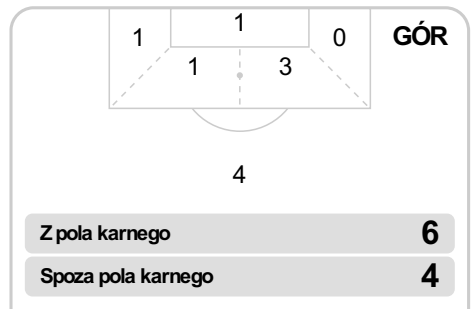

Strefa strzałów