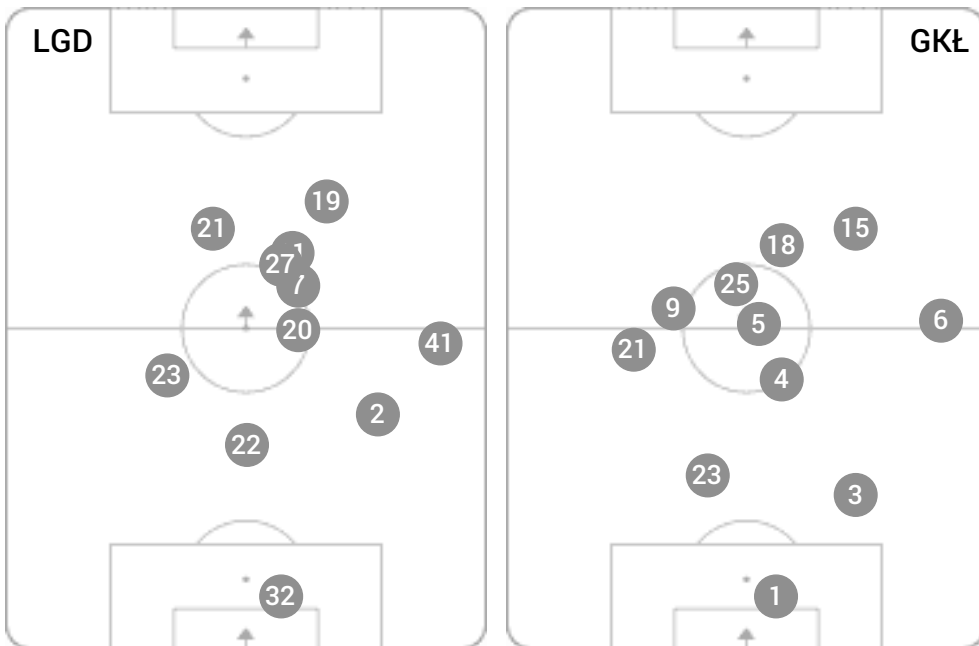

Średnia pozycja z piłką