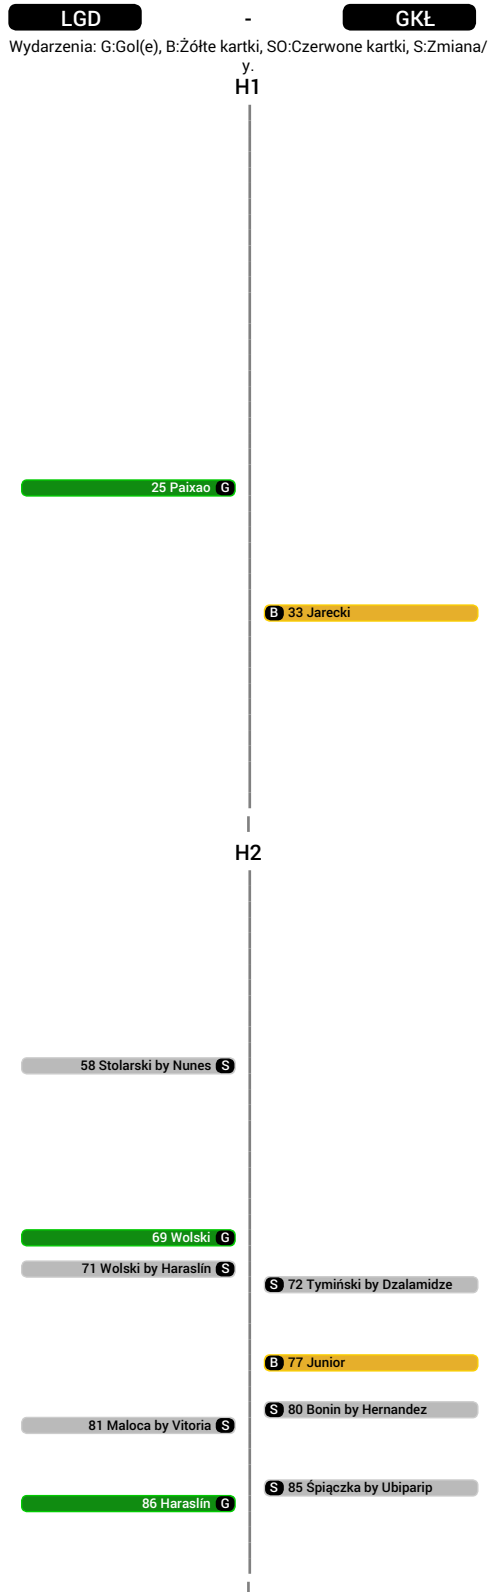

Linia czasu meczu