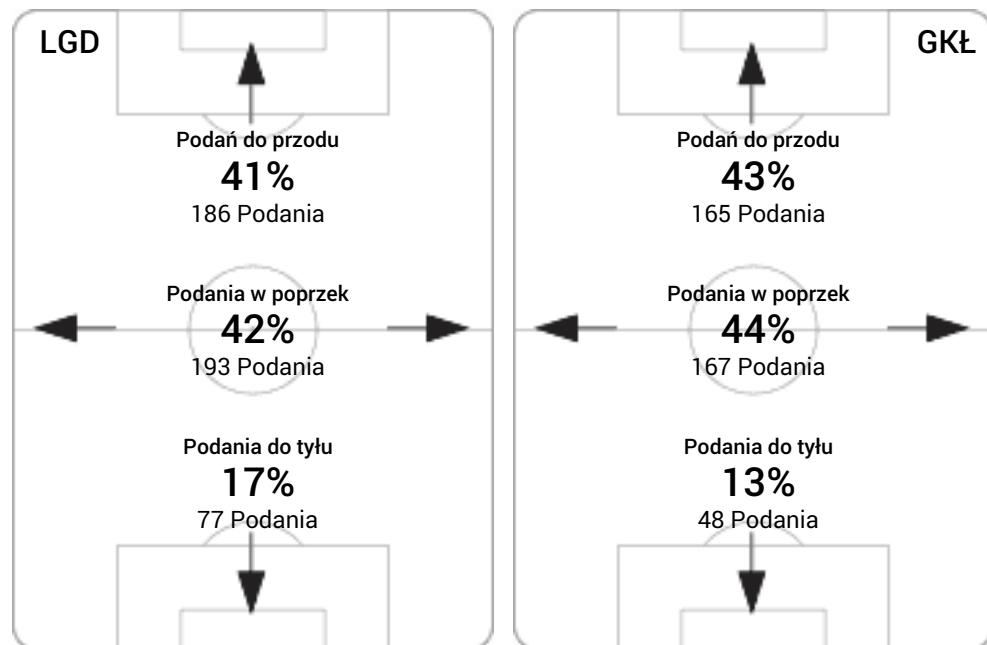

Kierunek gry