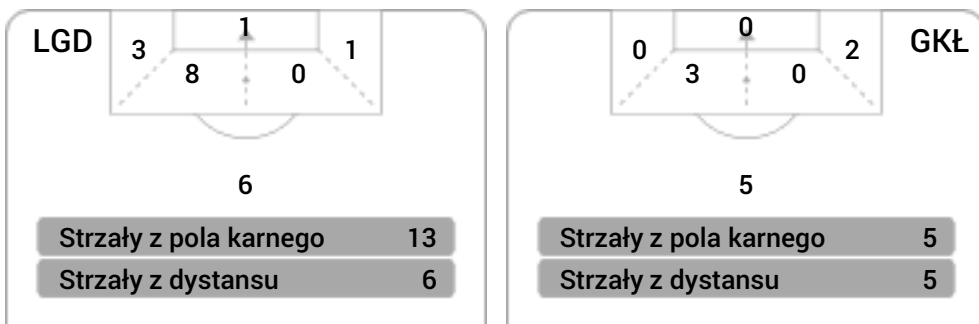

Strefa strzałów