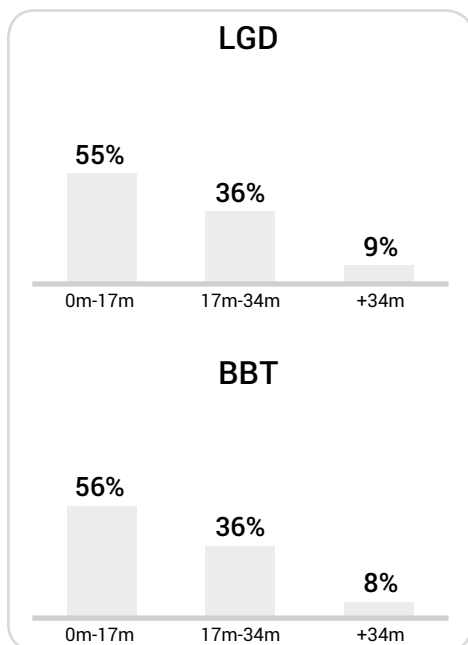

Posiadanie według kwadransów

	0'-15'	15'-30'	30'-45'	45'-60'	60'-75'	75'-90'
Lechia Gdańsk	59%	63%	54%	55%	52%	52%
Bruk-Bet Termalica	41%	37%	46%	45%	48%	48%

Długość dystrybucji