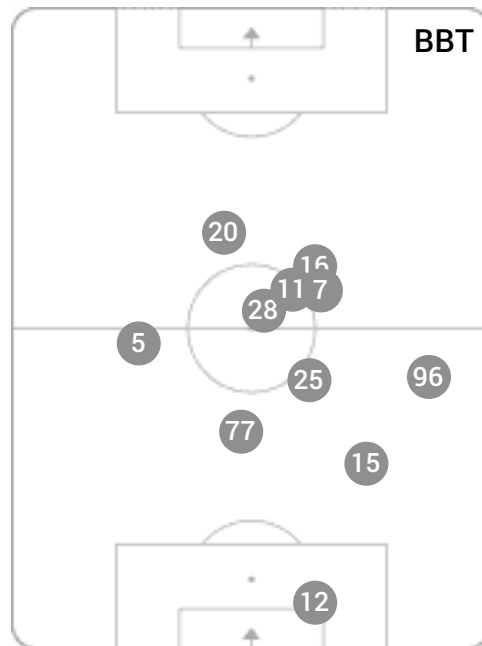

Średnia pozycja z piłką