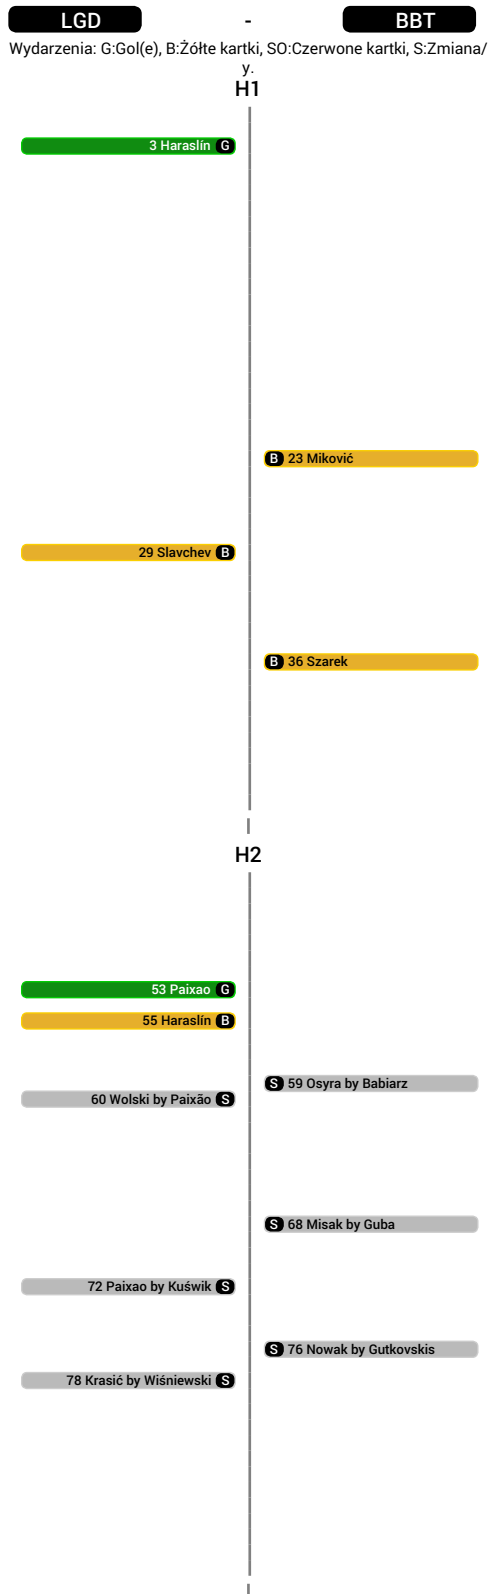

Linia czasu meczu