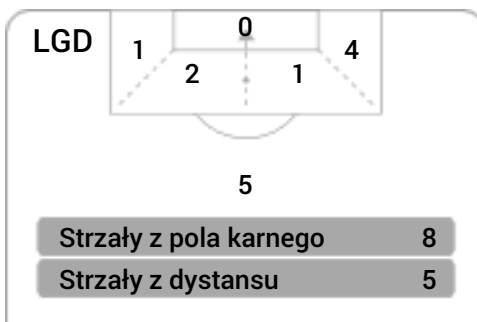

Strefa strzałów