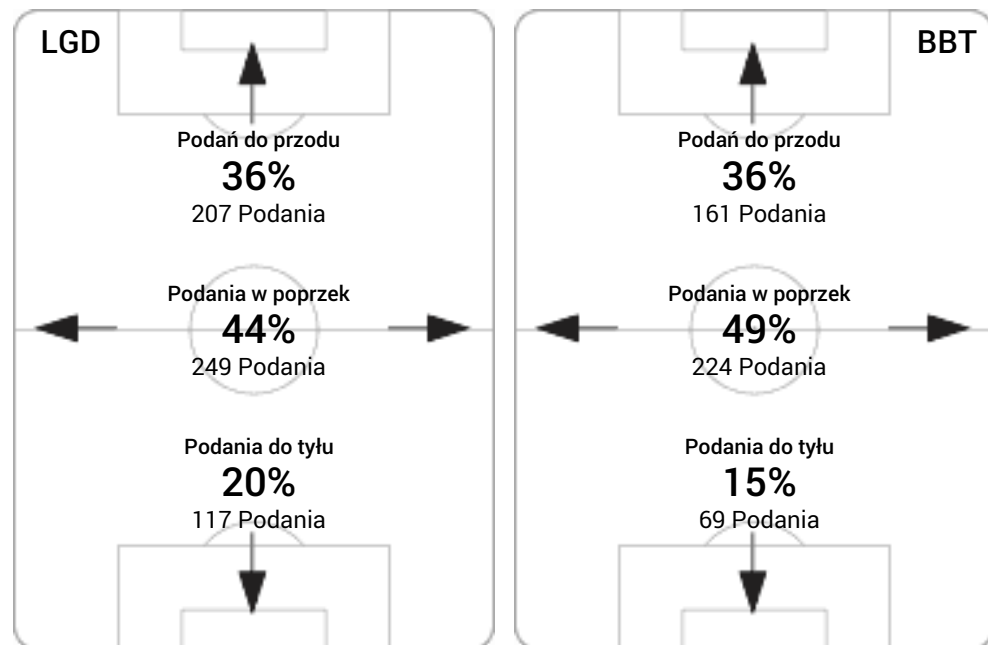

Kierunek gry