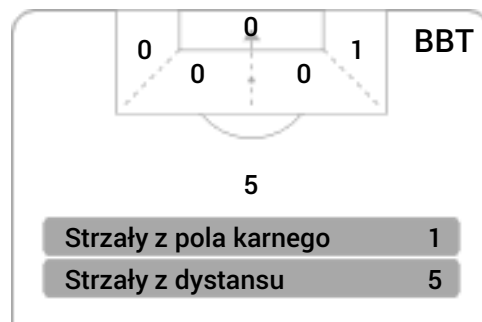

Strefa strzałów