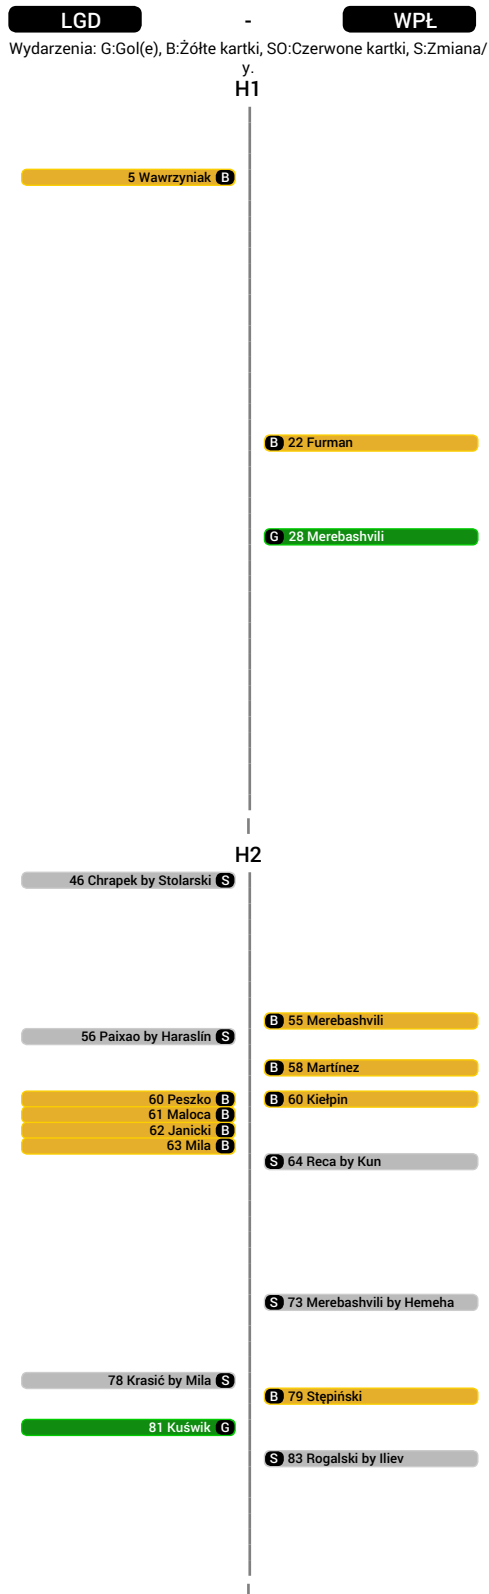

Linia czasu meczu