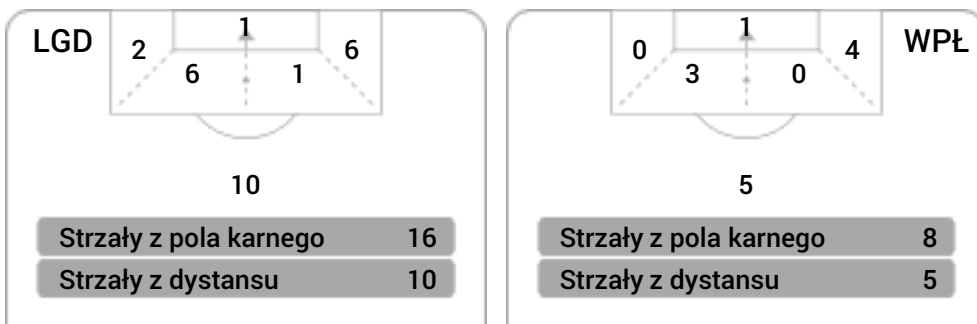

Strefa strzałów