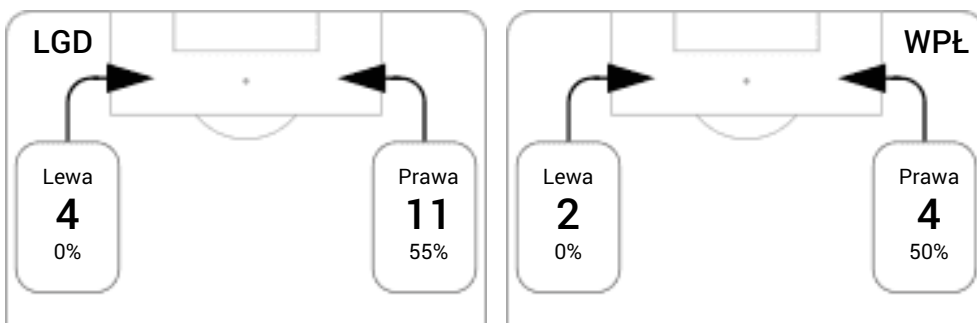

CG: Czas gry, G: Gol(e), PZ: Piłki zagrane, S: Strzały, SC: Strzał(y) cel., P: Podania, PC: Udane podania, F: Popelnione faule, ŻK: Żółte kartki, CK: Czerwone kartki.

Linia czasu meczu

Średnia pozycja z piłką

Strefa strzałów

Balans ofensywny

Dośrodkowania z gry (celne %)

Posiadanie według kwadransów

	0'-15'	15'-30'	30'-45'	45'-60'	60'-75'	75'-90'
Lechia Gdańsk	67%	66%	62%	58%	60%	67%
Wisła Płock	33%	34%	38%	42%	40%	33%