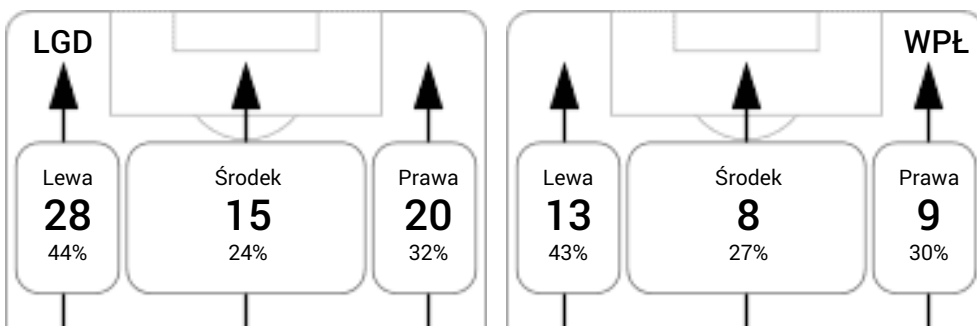

CG: Czas gry, G: Gol(e), PZ: Piłki zagrane, S: Strzały, SC: Strzał(y) cel., P: Podania, PC: Udane podania, F: Popelnione faule, ŻK: Żółte kartki, CK: Czerwone kartki.

Linia czasu meczu

Średnia pozycja z piłką

Strefa strzałów

Balans ofensywny

Dośrodkowania z gry (celne %)

Posiadanie według kwadransów

	0'-15'	15'-30'	30'-45'	45'-60'	60'-75'	75'-90'
Lechia Gdańsk	67%	66%	62%	58%	60%	67%
Wisła Płock	33%	34%	38%	42%	40%	33%