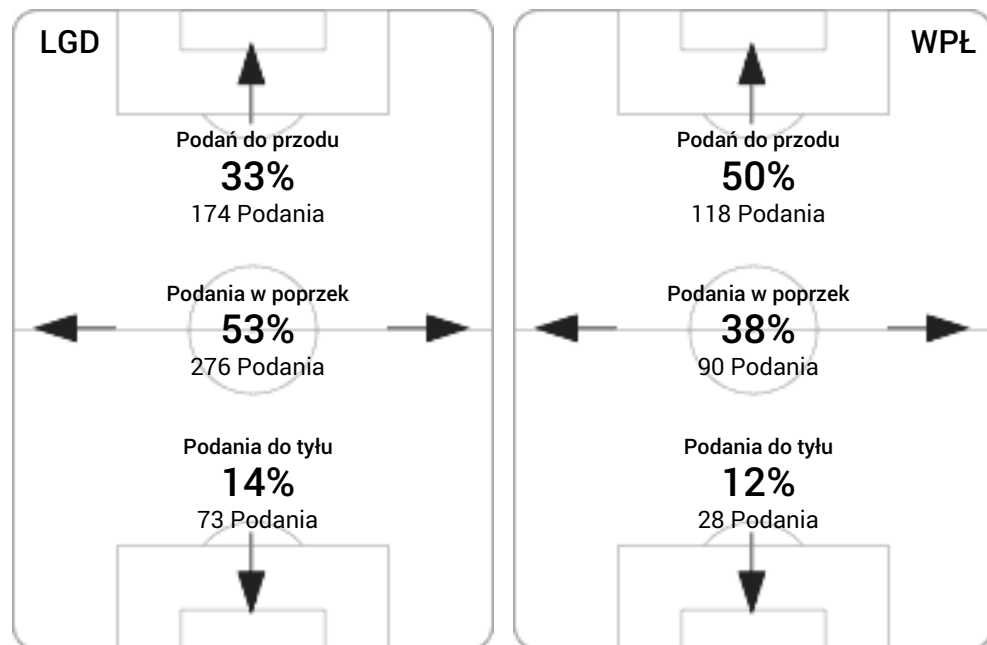

CG: Czas gry, G: Gol(e), PZ: Piłki zagrane, S: Strzały, SC: Strzał(y) cel., P: Podania, PC: Udane podania, F: Popelnione faule, ŻK: Żółte kartki, CK: Czerwone kartki.

Linia czasu meczu

Średnia pozycja z piłką

Strefa strzałów

Balans ofensywny

Dośrodkowania z gry (celne %)

Posiadanie według kwadransów

	0'-15'	15'-30'	30'-45'	45'-60'	60'-75'	75'-90'
Lechia Gdańsk	67%	66%	62%	58%	60%	67%
Wisła Płock	33%	34%	38%	42%	40%	33%

Długość dystrybucji

Kierunek gry

Piłki wygrane wg stref