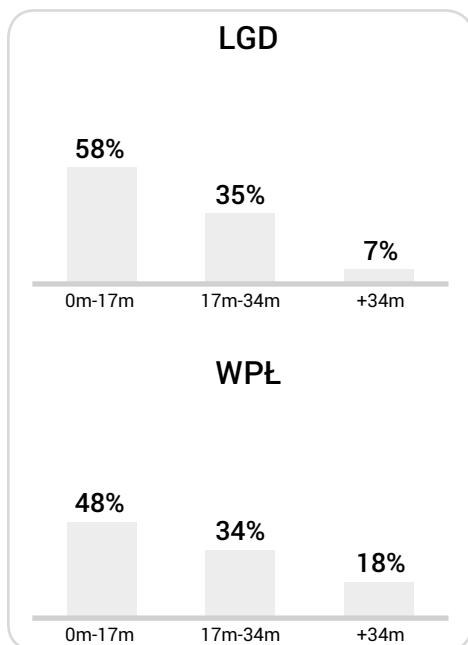

Żółte kartki : Furman (22'), Merebashvili (55'), Martínez (58'), Kiełpin (60'), Stępiński (79')

Czerwone kartki:

Statystyki drużynowe

Statystyki	LGD	WPL
Posiadanie(%)	62%	38%
Strzały (celne)	26(9)	13(6)
Piłki zagrane	691	380
Piłki odzyskane	92	97
Szanse	6	2
Spalone	1	2
Podania	530	242
Udane podania (%)	82%	62%
Dośrodkowania	15	6
Rzuty różne	6	7
Popelnione faule	14	24
Żółte kartki	5	5
Czerwone kartki	0	0

CG: Czas gry, G: Gol(e), PZ: Piłki zagrane, S: Strzały, SC: Strzał(y) cel., P: Podania, PC: Udane podania, F: Popelnione faule, ŻK: Żółte kartki, CK: Czerwone kartki.

Linia czasu meczu

Średnia pozycja z piłką

Strefa strzałów

Balans ofensywny

Dośrodkowania z gry (celne %)

Posiadanie według kwadransów

	0'-15'	15'-30'	30'-45'	45'-60'	60'-75'	75'-90'
Lechia Gdańsk	67%	66%	62%	58%	60%	67%
Wisła Płock	33%	34%	38%	42%	40%	33%

Długość dystrybucji

Kierunek gry

Piłki wygrane wg stref