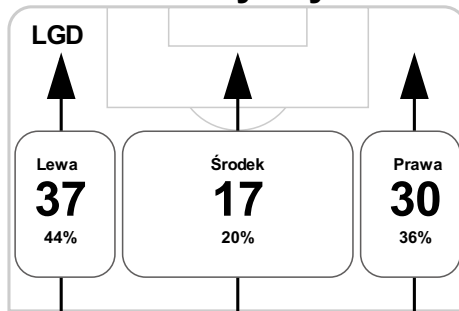

PC: Czas spędzony na boisku, G: Gol(e), Z: Piłki zagrane, S: Strzały, SC: Strzał(y) cel., P: Podania, UP: Udane podania, F: Popelnione faule, ŻK: Żółte kartki, CK: Czerwone kartki.

Linia czasu meczu

LGD 18:00 **WIS**
Skróty : G:Gol(e), B:Żółte kartki, SO:Czerwone kartki, S:Zmiana/y.

P 1

P 2

B 27 Sadok

36' Mak G

S 39' Sadok na Cywka

54' Stolarski B

55' Makuszewski G

S 53' Schuler Crivellaro na Popoić

75' Mila na Chrapek S

86' Borysiuk na Wójcikowski S

B 90' Bogusiak

90+3' Makna Harasin S

B 90+3' Cywka

Średnia pozycja z piłką

Strefa strzałów

Balans ofensywny

Dośrodkowania z gry (celne %)

Posiadanie według kwadransów

	0'-15'	15'-30'	30'-45'	45'-60'	60'-75'	75'-90'
Lechia Gdańsk	49%	46%	54%	52%	53%	58%
Wisła Kraków	51%	54%	46%	48%	47%	42%

Długość dystrybucji

Kierunek gry