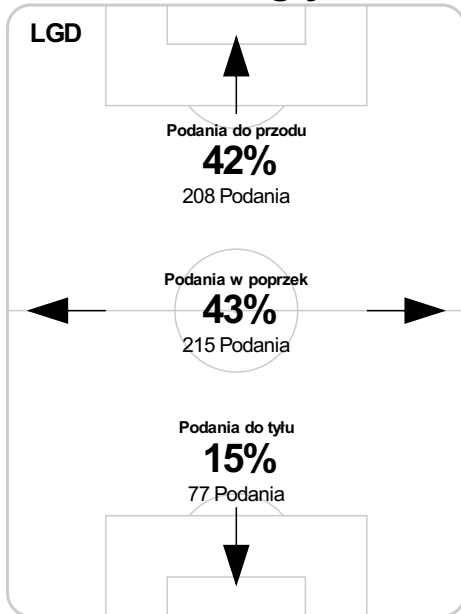

PC: Czas spędzony na boisku, G: Gol(e), Z: Piłki zagrane, S: Strzały, SC: Strzał(y) cel., P: Podania, UP: Udane podania, F: Popelnione faule, ŻK: Żółte kartki, CK: Czerwone kartki.

Linia czasu meczu

LGD 18:00 **WIS**
Skróty : G:Gol(e), B:Żółte kartki, SO:Czerwone kartki, S:Zmiana/y.

75' Mila na Chrapek S

86' Borysiuk na Wójcikowski S

B 90' Bogusiak

90+3' Makna Harasin S

B 90+3' Cywka

Średnia pozycja z piłką

Strefa strzałów

Balans ofensywny

Dośrodkowania z gry (celne %)

Posiadanie według kwadransów

	0'-15'	15'-30'	30'-45'	45'-60'	60'-75'	75'-90'
Lechia Gdańsk	49%	46%	54%	52%	53%	58%
Wisła Kraków	51%	54%	46%	48%	47%	42%

Długość dystrybucji

Kierunek gry

Piłki wygrane wg stref