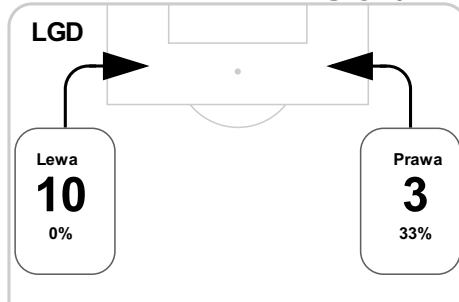

75' Mila na Chrapek S

86' Borysiuk na Wójcikowski S

B 90' Bogusiak

90+3' Makna Harasin S

B 90+3' Cywka

Średnia pozycja z piłką

Strefa strzałów

Balans ofensywny

Dośrodkowania z gry (celne %)

Posiadanie według kwadransów

	0'-15'	15'-30'	30'-45'	45'-60'	60'-75'	75'-90'
Lechia Gdańsk	49%	46%	54%	52%	53%	58%
Wisła Kraków	51%	54%	46%	48%	47%	42%

Długość dystrybucji

Kierunek gry