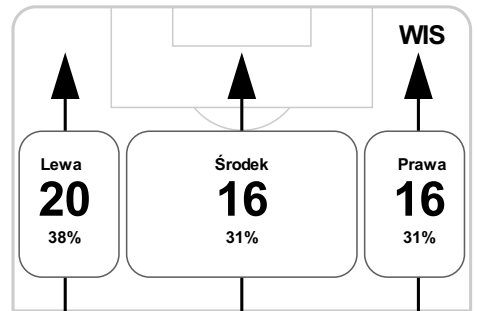

PC: Czas spędzony na boisku, G: Gol(e), Z: Piłki zagrane, S: Strzały, SC: Strzał(y) cel., P: Podania, UP: Udane podania, F: Popelnione faule, ŻK: Żółte kartki, CK: Czerwone kartki.

Linia czasu meczu

LGD 18:00 **WIS**
Skróty : G:Gol(e), B:Żółte kartki, SO:Czerwone kartki, S:Zmiana/y.

P 1

P 2

B 27 Sadok

36' Mak G

S 39' Sadok na Cywka

54' Stolarski B

55' Makuszewski G

S 53' Schuler Crivellaro na Popoić

75' Mila na Chrapek S

86' Borysiuk na Wójcikowski S

B 90' Bogusiak

90+3' Makna Harasin S

B 90+3' Cywka

Średnia pozycja z piłką

Strefa strzałów

Balans ofensywny

Dośrodkowania z gry (celne %)

Posiadanie według kwadransów

	0'-15'	15'-30'	30'-45'	45'-60'	60'-75'	75'-90'
Lechia Gdańsk	49%	46%	54%	52%	53%	58%
Wisła Kraków	51%	54%	46%	48%	47%	42%

Długość dystrybucji

Kierunek gry