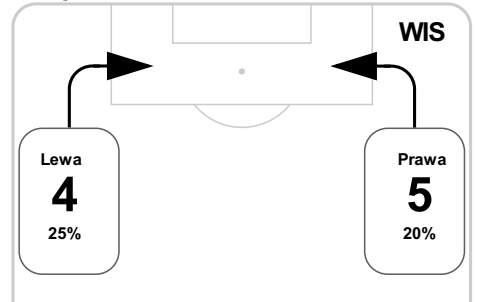

75' Mila na Chrapek S

86' Borysiuk na Wójcikowski S

B 90' Bogusiak

90+3' Makna Harasin S

B 90+3' Cywka

Średnia pozycja z piłką

Strefa strzałów

Balans ofensywny

Dośrodkowania z gry (celne %)

Posiadanie według kwadransów

	0'-15'	15'-30'	30'-45'	45'-60'	60'-75'	75'-90'
Lechia Gdańsk	49%	46%	54%	52%	53%	58%
Wisła Kraków	51%	54%	46%	48%	47%	42%

Długość dystrybucji

Kierunek gry