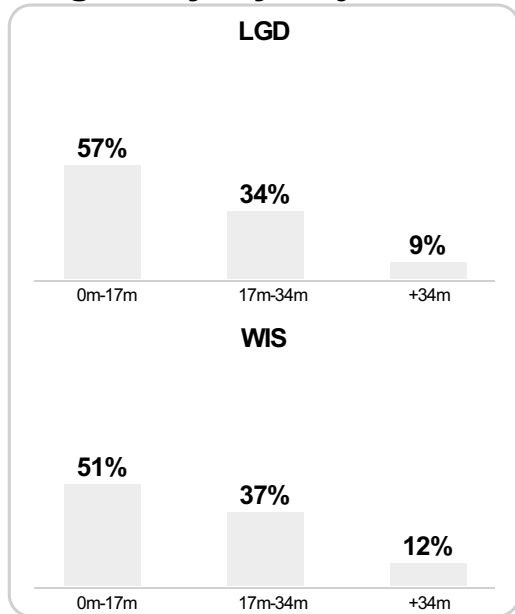

Dośrodkowania z gry (celne %)

Posiadanie według kwadransów

	0'-15'	15'-30'	30'-45'	45'-60'	60'-75'	75'-90'
Lechia Gdańsk	49%	46%	54%	52%	53%	58%
Wisła Kraków	51%	54%	46%	48%	47%	42%

Długość dystrybucji

Kierunek gry

Piłki wygrane wg stref