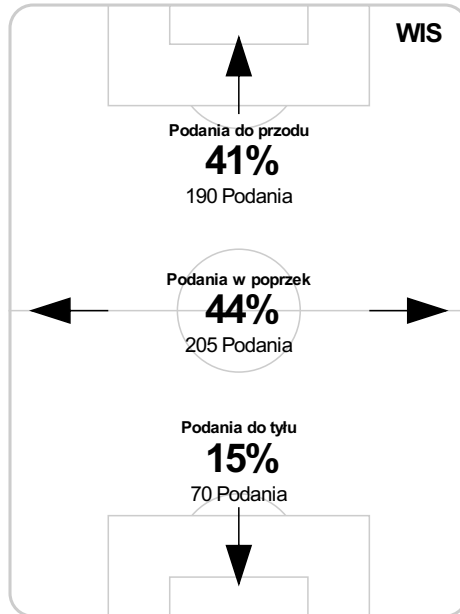

PC: Czas spędzony na boisku, G: Gol(e), Z: Piłki zagrane, S: Strzały, SC: Strzał(y) cel., P: Podania, UP: Udane podania, F: Popelnione faule, ŻK: Żółte kartki, CK: Czerwone kartki.

Linia czasu meczu

LGD 18:00 **WIS**
Skróty : G:Gol(e), B:Żółte kartki, SO:Czerwone kartki, S:Zmiana/y.

75' Mila na Chrapek S

86' Borysiuk na Wójcikowski S

B 90' Bogusiak

90+3' Makna Harasin S

B 90+3' Cywka

Średnia pozycja z piłką

Strefa strzałów

Balans ofensywny

Dośrodkowania z gry (celne %)

Posiadanie według kwadransów

	0'-15'	15'-30'	30'-45'	45'-60'	60'-75'	75'-90'
Lechia Gdańsk	49%	46%	54%	52%	53%	58%
Wisła Kraków	51%	54%	46%	48%	47%	42%

Długość dystrybucji

Kierunek gry

Piłki wygrane wg stref