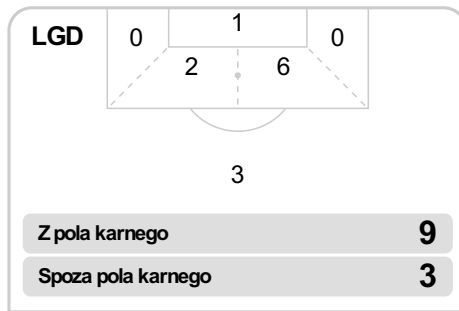

Strefa strzałów