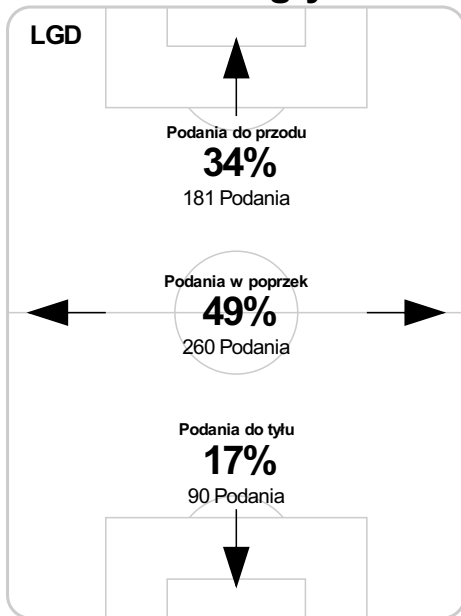

Kierunek gry