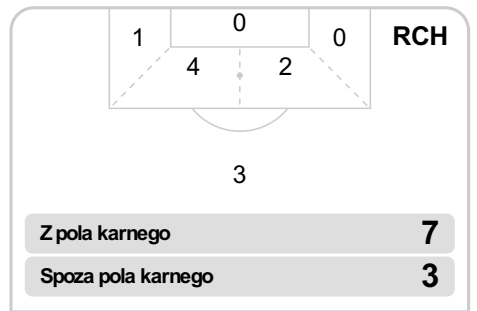

Strefa strzałów