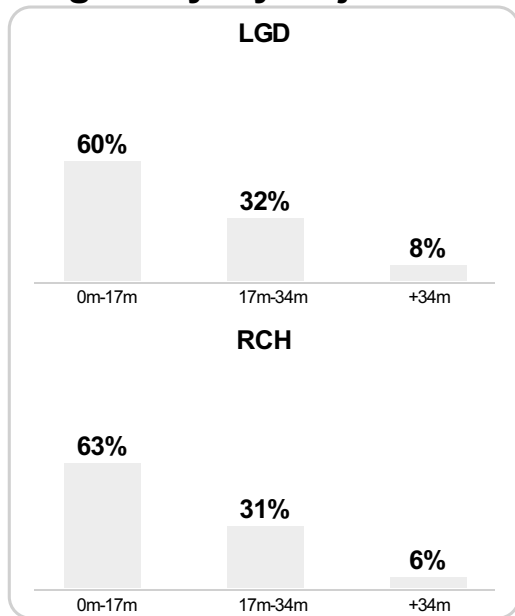

Posiadanie według kwadransów

	0'-15'	15'-30'	30'-45'	45'-60'	60'-75'	75'-90'
Lechia Gdańsk	43%	64%	60%	50%	40%	38%
Ruch Chorzów	57%	36%	40%	50%	60%	62%

Długość dystrybucji