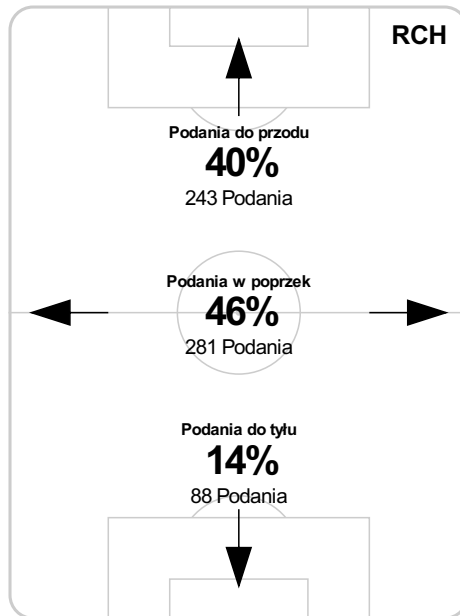

Kierunek gry