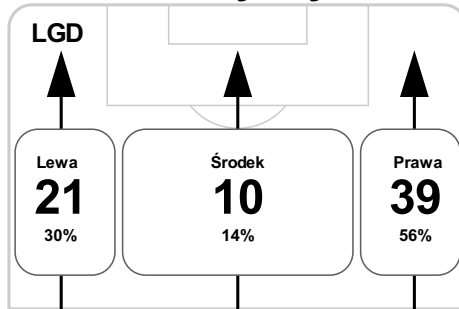

Balans ofensywny