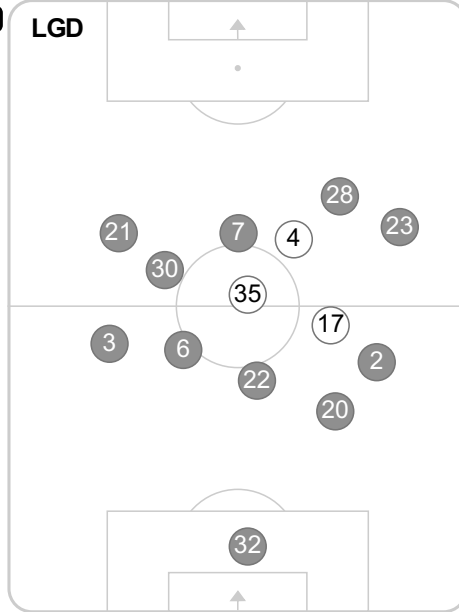

69 Mila na Kovacević **S**

73 Chrapek na Guimarães Ferreira Junior **S**    **S** 74 Podgórski na Bergiel

82 Krasic na Haraslin **S**

**S** 85 Moneta na Efir

**B** 90 Grodzicki

**B** 90+5 Lipski

## Średnia pozycja z piłką