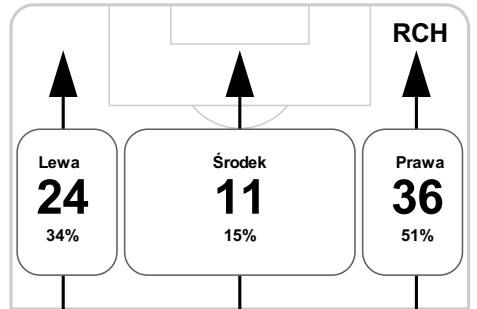

Balans ofensywny