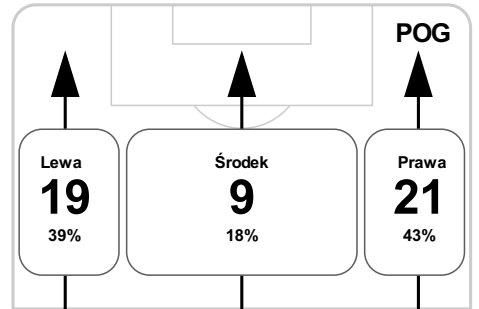

PC: Czas spędzony na boisku, G: Gol(e), Z: Piłki zagrane, S: Strzały, SC: Strzał(y) cel., P: Podania, UP: Udane podania, F: Popelnione faule, ŻK: Żółte kartki, CK: Czerwone kartki.

Linia czasu meczu

LGD 20:30 **POG**
Skróty : G:Gol(e), B:Żółte kartki, SO:Czerwone kartki, S:Zmiana/y.

P 1

9 Krasic **G**

P 2

S 46 Fajut na Zwoliński

69 Chrapek na Stolarski **S**

B 62 Zwoliński

63 Wójcik **G**

S 67 Piotrowski na Listkowski

69 Mila na Harasim **S**

S 69 Dwaliszwili na Kort

76 Krasic na Łukasik **S**

79 Maloca **B**

Średnia pozycja z piłką

Strefa strzałów

Balans ofensywny

Dośrodkowania z gry (celne %)

Posiadanie według kwadransów

| | 0'-15' | 15'-30' | 30'-45' | 45'-60' | 60'-75' | 75'-90' |
|----------------|--------|---------|---------|---------|---------|---------|
| Lechia Gdańsk | 55% | 56% | 59% | 50% | 41% | 58% |
| Pogoń Szczecin | 45% | 44% | 41% | 50% | 59% | 42% |