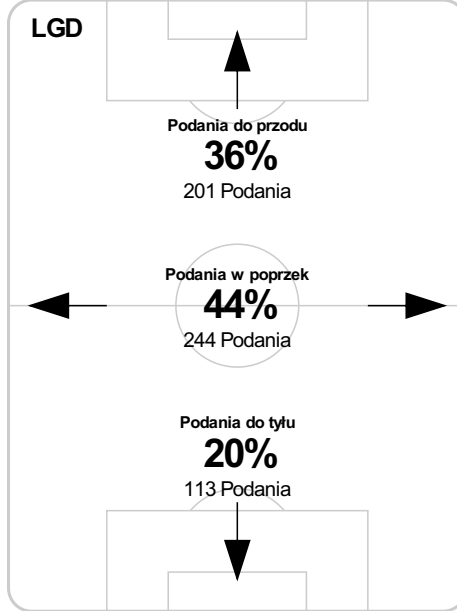

Kierunek gry