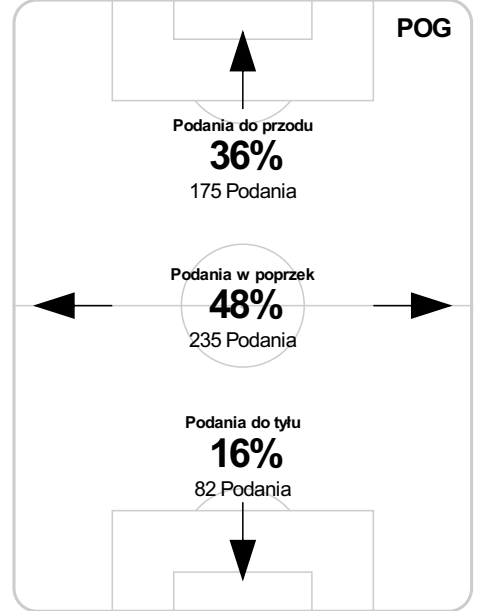

Kierunek gry