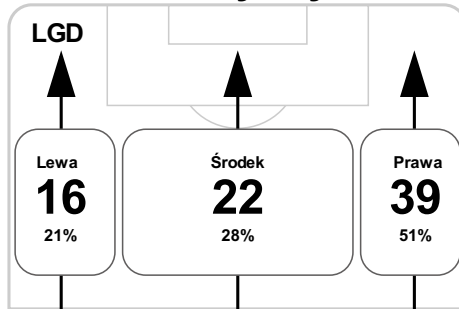

PC: Czas spędzony na boisku, G: Gol(e), Z: Piłki zagrane, S: Strzały, SC: Strzał(y) cel., P: Podania, UP: Udane podania, F: Popelnione faule, ŻK: Żółte kartki, CK: Czerwone kartki.

Linia czasu meczu

LGD 20:30 **POG**
Skróty : G:Gol(e), B:Żółte kartki, SO:Czerwone kartki, S:Zmiana/y.

P 1

9 Krasic **G**

P 2

S 46 Fajut na Zwoliński

69 Chrapek na Stolarski **S**

B 62 Zwoliński

63 Wójcik **G**

S 67 Piotrowski na Listkowski

69 Mila na Harasim **S**

S 69 Dwaliszwili na Kort

76 Krasic na Łukasik **S**

79 Maloca **B**

Średnia pozycja z piłką

Strefa strzałów

Balans ofensywny

Dośrodkowania z gry (celne %)

Posiadanie według kwadransów

| | 0'-15' | 15'-30' | 30'-45' | 45'-60' | 60'-75' | 75'-90' |
|----------------|--------|---------|---------|---------|---------|---------|
| Lechia Gdańsk | 55% | 56% | 59% | 50% | 41% | 58% |
| Pogoń Szczecin | 45% | 44% | 41% | 50% | 59% | 42% |