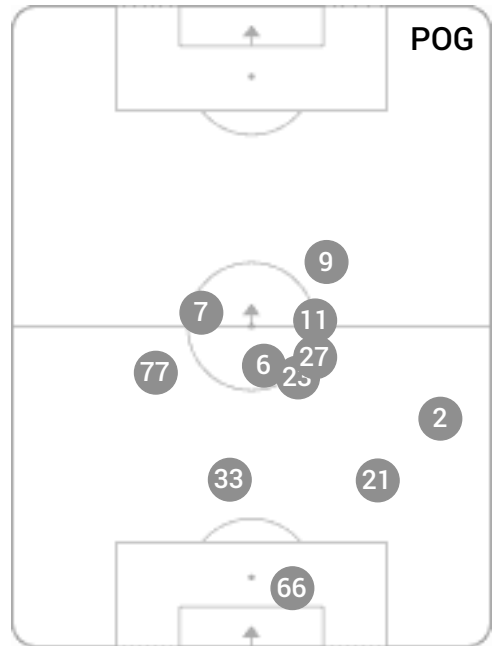

Średnia pozycja z piłką