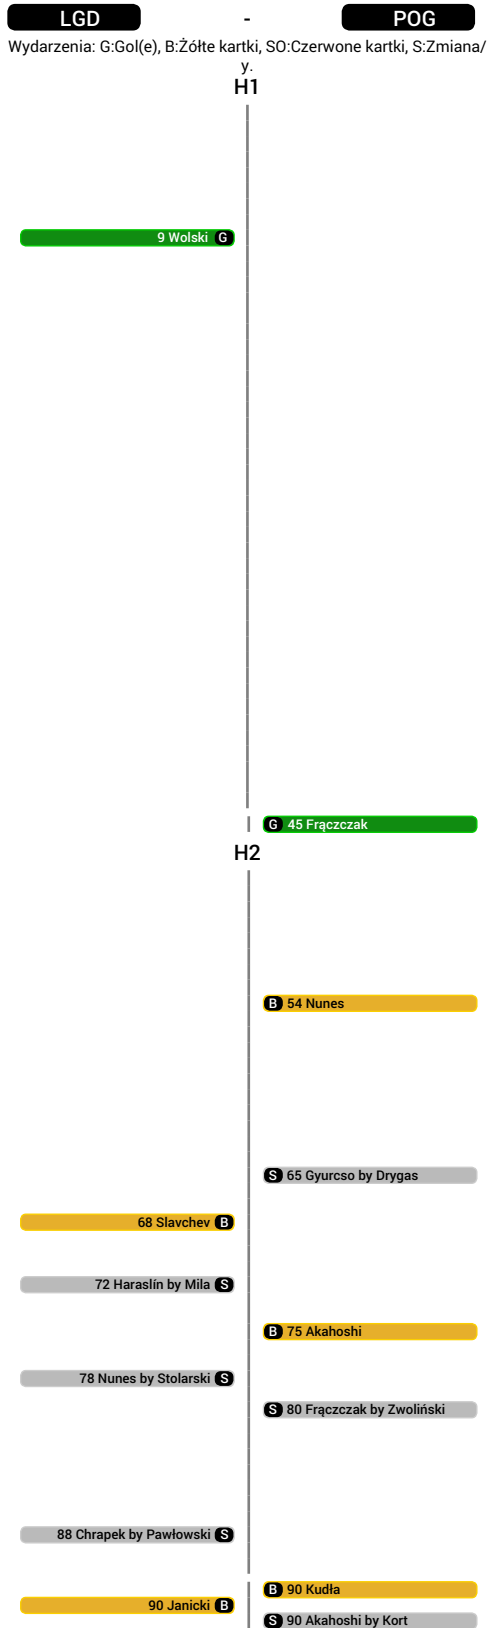

Linia czasu meczu