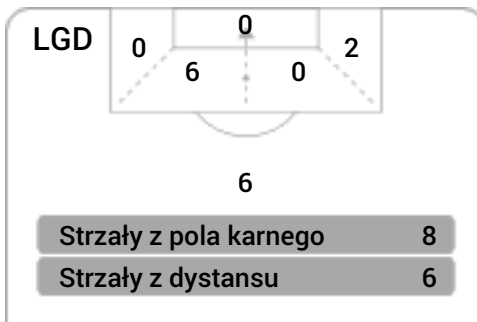

Strefa strzałów