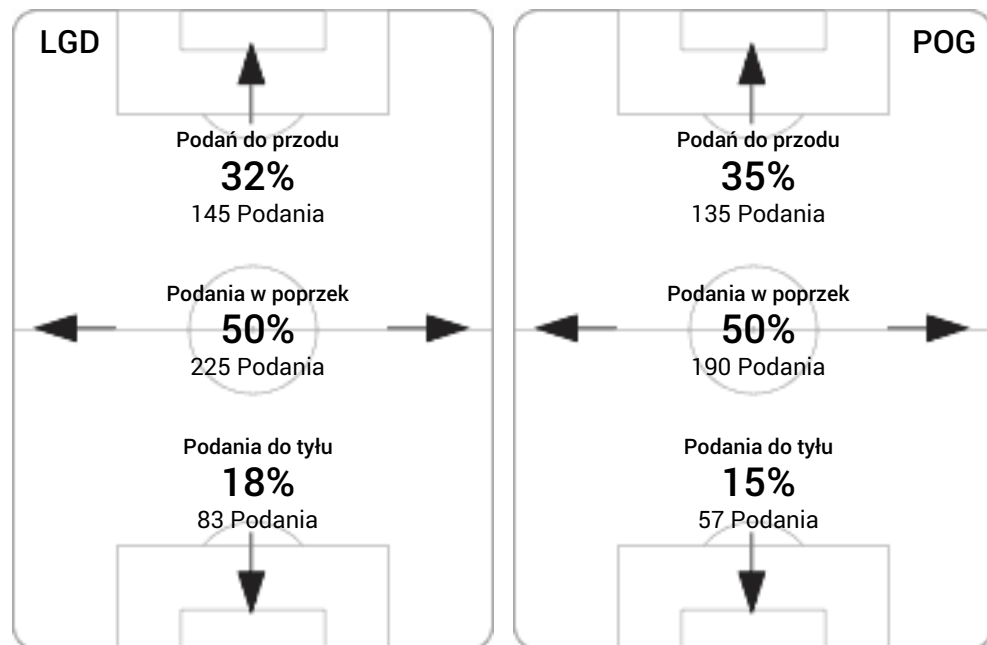

Kierunek gry