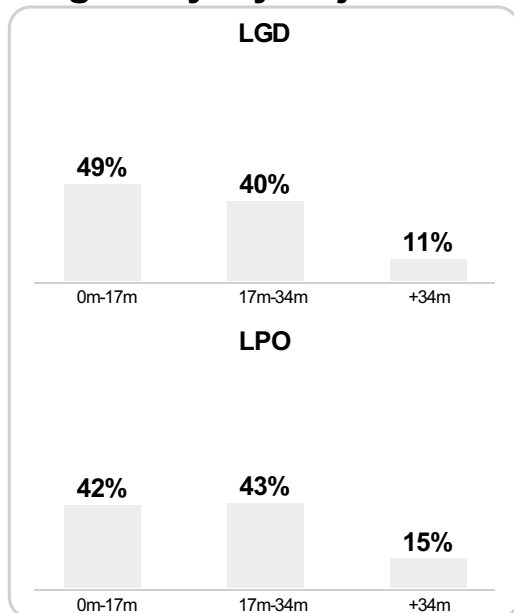

PC: Czas spędzony na boisku, G: Gol(e), Z: Piłki zagrane, S: Strzały, SC: Strzał(y) cel., P: Podania, UP: Udane podania, F: Popelnione faule, ŻK: Żółte kartki, CK: Czerwone kartki.

Linia czasu meczu

LGD 15:30 **LPO**
Skróty : G:Gol(e), B:Żółte kartki, SO:Czerwone kartki, S:Zmiana/y.

74 Mila na Zebrakowski S

B 73 Tralka

83 Marković na Wiśniewski S

B 88 Ceasay

S 89 Ceasay na Kędziora

Średnia pozycja z piłką

Strefa strzałów

Balans ofensywny

Dośrodkowania z gry (celne %)

Posiadanie według kwadransów

	0'-15'	15'-30'	30'-45'	45'-60'	60'-75'	75'-90'
Lechia Gdańsk	74%	55%	54%	58%	69%	68%
Lech Poznań	26%	45%	46%	42%	31%	32%

Długość dystrybucji

Kierunek gry

Piłki wygrane wg stref