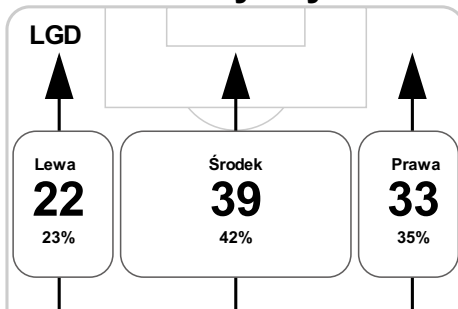

P 1

B 19 Tetteh

B 24 Karński

P 2

46 Janicki na Wójcikowiak S

S 60 Lovrencics na Formella

G 63 Härmäläinen

S 88 Härmäläinen na Kownacki

74 Mila na Zebrakowski S

B 73 Tralka

83 Marković na Wiśniewski S

B 88 Ceasay

S 89 Ceasay na Kędziora

Średnia pozycja z piłką

Strefa strzałów

Balans ofensywny

Dośrodkowania z gry (celne %)

Posiadanie według kwadransów

	0'-15'	15'-30'	30'-45'	45'-60'	60'-75'	75'-90'
Lechia Gdańsk	74%	55%	54%	58%	69%	68%
Lech Poznań	26%	45%	46%	42%	31%	32%

Długość dystrybucji

Kierunek gry