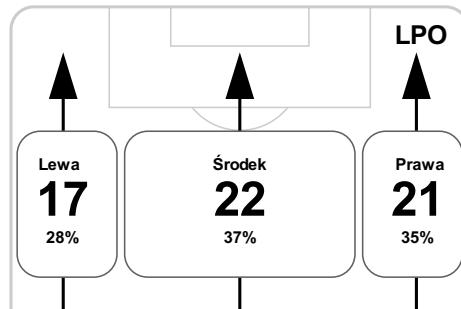

P 1

B 19 Tetteh

B 24 Karński

P 2

46 Janicki na Wójcikowiak S

S 60 Lovrencics na Formella

G 63 Härmäläinen

S 88 Härmäläinen na Kownacki

74 Mila na Zebrakowski S

B 73 Tralka

83 Marković na Wiśniewski S

B 88 Ceasay

S 89 Ceasay na Kędziora

Średnia pozycja z piłką

Strefa strzałów

Balans ofensywny

Dośrodkowania z gry (celne %)

Posiadanie według kwadransów

	0'-15'	15'-30'	30'-45'	45'-60'	60'-75'	75'-90'
Lechia Gdańsk	74%	55%	54%	58%	69%	68%
Lech Poznań	26%	45%	46%	42%	31%	32%

Długość dystrybucji

Kierunek gry