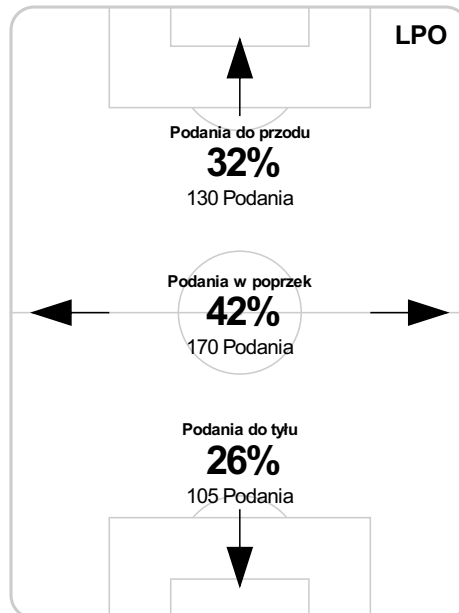

PC: Czas spędzony na boisku, G: Gol(e), Z: Piłki zagrane, S: Strzały, SC: Strzał(y) cel., P: Podania, UP: Udane podania, F: Popelnione faule, ŻK: Żółte kartki, CK: Czerwone kartki.

Linia czasu meczu

LGD 15:30 **LPO**
Skróty : G:Gol(e), B:Żółte kartki, SO:Czerwone kartki, S:Zmiana/y.

74 Mila na Zebrakowski S

B 73 Tralka

83 Marković na Wiśniewski S

B 88 Ceasay

S 89 Ceasay na Kędziora

Średnia pozycja z piłką

Strefa strzałów

Balans ofensywny

Dośrodkowania z gry (celne %)

Posiadanie według kwadransów

	0'-15'	15'-30'	30'-45'	45'-60'	60'-75'	75'-90'
Lechia Gdańsk	74%	55%	54%	58%	69%	68%
Lech Poznań	26%	45%	46%	42%	31%	32%

Długość dystrybucji

Kierunek gry

Piłki wygrane wg stref