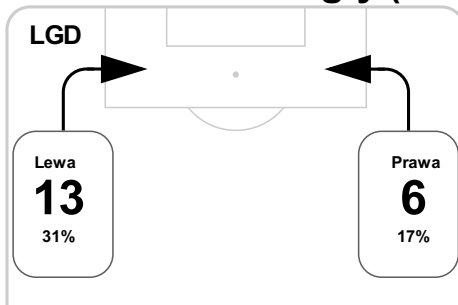

74 Mila na Zebrakowski S

B 73 Tralka

83 Marković na Wiśniewski S

B 88 Ceasay

S 89 Ceasay na Kędziora

Średnia pozycja z piłką

Strefa strzałów

Balans ofensywny

Dośrodkowania z gry (celne %)

Posiadanie według kwadransów

	0'-15'	15'-30'	30'-45'	45'-60'	60'-75'	75'-90'
Lechia Gdańsk	74%	55%	54%	58%	69%	68%
Lech Poznań	26%	45%	46%	42%	31%	32%

Długość dystrybucji

Kierunek gry