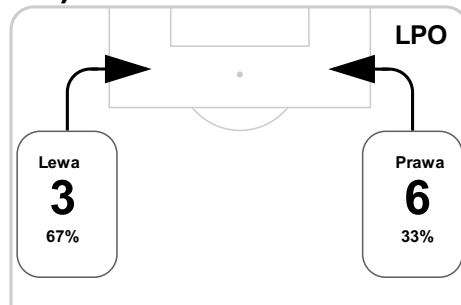

74 Mila na Zebrakowski S

B 73 Tralka

83 Marković na Wiśniewski S

B 88 Ceasay

S 89 Ceasay na Kędziora

Średnia pozycja z piłką

Strefa strzałów

Balans ofensywny

Dośrodkowania z gry (celne %)

Posiadanie według kwadransów

	0'-15'	15'-30'	30'-45'	45'-60'	60'-75'	75'-90'
Lechia Gdańsk	74%	55%	54%	58%	69%	68%
Lech Poznań	26%	45%	46%	42%	31%	32%

Długość dystrybucji

Kierunek gry