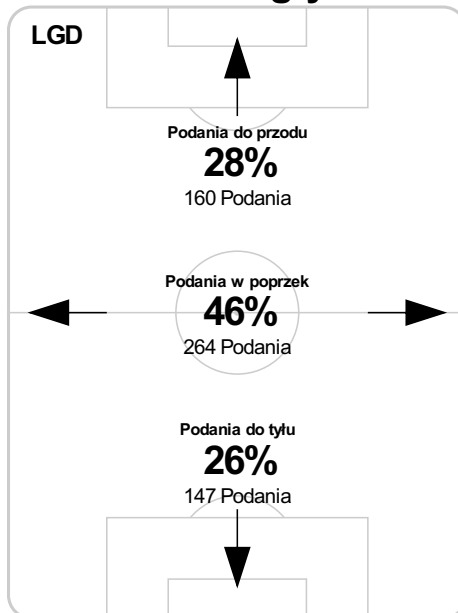

PC: Czas spędzony na boisku, G: Gol(e), Z: Piłki zagrane, S: Strzały, SC: Strzał(y) cel., P: Podania, UP: Udane podania, F: Popelnione faule, ŻK: Żółte kartki, CK: Czerwone kartki.

Linia czasu meczu

LGD 15:30 **LPO**
Skróty : G:Gol(e), B:Żółte kartki, SO:Czerwone kartki, S:Zmiana/y.

74 Mila na Zebrakowski S

B 73 Tralka

83 Marković na Wiśniewski S

B 88 Ceasay

S 89 Ceasay na Kędziora

Średnia pozycja z piłką

Strefa strzałów

Balans ofensywny

Dośrodkowania z gry (celne %)

Posiadanie według kwadransów

	0'-15'	15'-30'	30'-45'	45'-60'	60'-75'	75'-90'
Lechia Gdańsk	74%	55%	54%	58%	69%	68%
Lech Poznań	26%	45%	46%	42%	31%	32%

Długość dystrybucji

Kierunek gry

Piłki wygrane wg stref