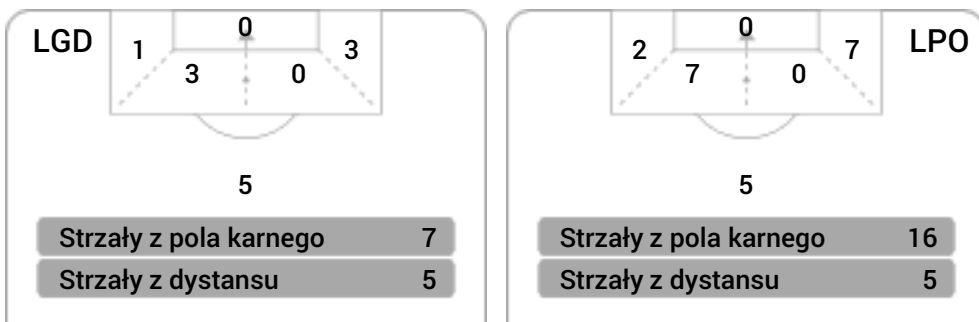

Strefa strzałów