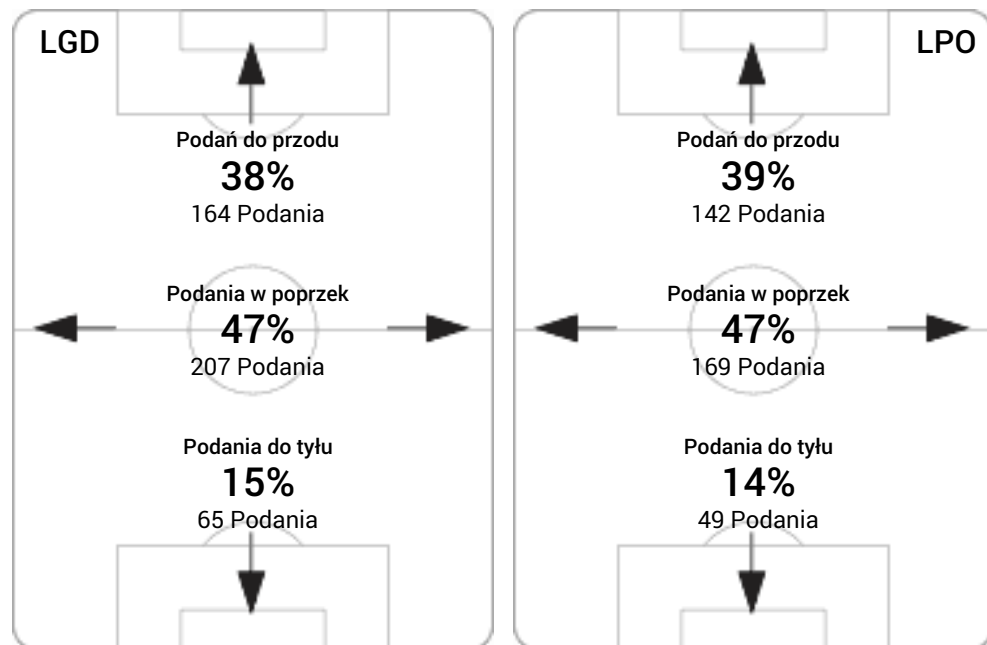

Kierunek gry