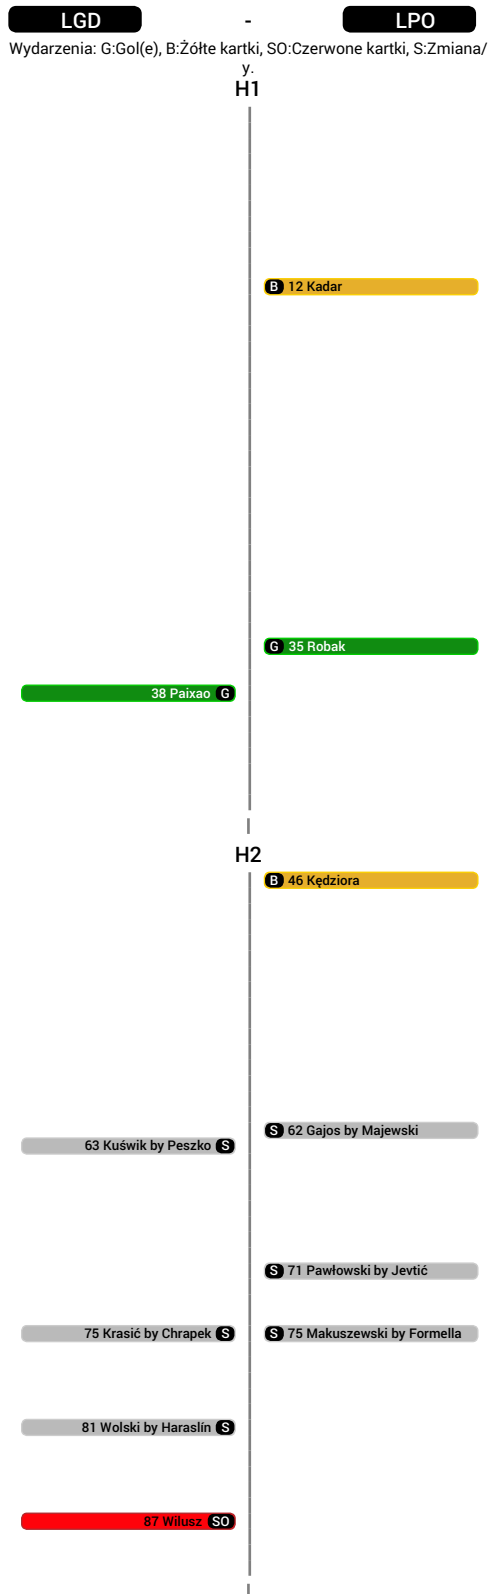

Linia czasu meczu