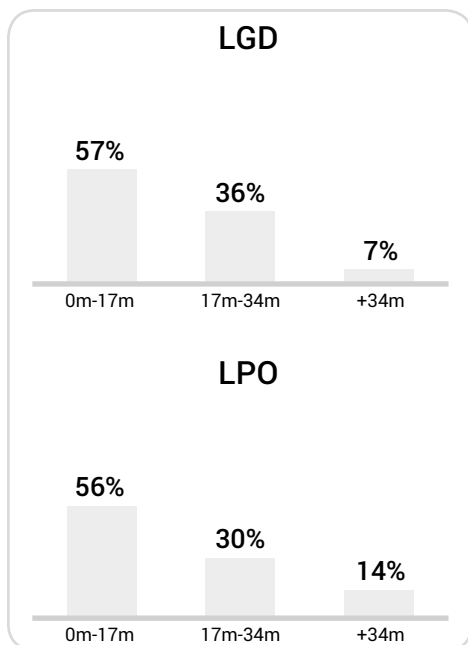

Posiadanie według kwadransów

	0'-15'	15'-30'	30'-45'	45'-60'	60'-75'	75'-90'
Lechia Gdańsk	59%	62%	46%	55%	43%	56%
Lech Poznań	41%	38%	54%	45%	57%	44%

Długość dystrybucji