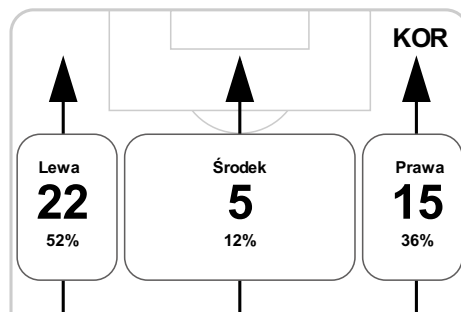

PC: Czas spędzony na boisku, G: Goł(e), Z: Piłki zagrane, S: Strzały, SC: Strzał(y) cel., P: Podania, UP: Udane podania, F: Popelnione faule, ŻK: Żółte kartki, CK: Czerwone kartki.

Linia czasu meczu

LGD 18:00 **KOR**
Skróty : G:Gol(e), B:Żółte kartki, SO:Czerwone kartki, S:Zmiana/y.

P 1

P 2

B 27 Grzelak

S 46 Zajac na Fertovs

S 53 López Cabrera na Przybyła

68 Kuświk na Buksa S

73 Makuszewski B
74 Makuszewski na Krasic S

81 Wójcikowiak na Guimarães Ferreira Junior S

B 85 Fertovs

S 90+2 Przybyła na Trytko

Średnia pozycja z piłką

Strefa strzałów

Balans ofensywny

Dośrodkowania z gry (celne %)

Posiadanie według kwadransów

	0'-15'	15'-30'	30'-45'	45'-60'	60'-75'	75'-90'
Lechia Gdańsk	43%	49%	64%	59%	57%	65%
Korona Kielce	57%	51%	36%	41%	43%	35%

Długość dystrybucji

Kierunek gry

Piłki wygrane wg stref