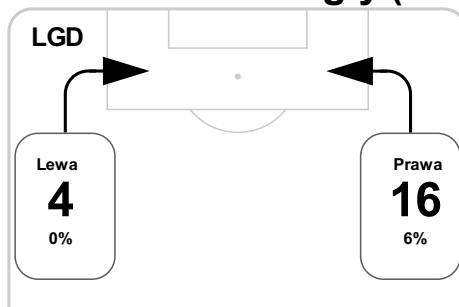

B 85 Fertovs

S 90+2 Przybyła na Trytko

Średnia pozycja z piłką

Strefa strzałów

Balans ofensywny

Dośrodkowania z gry (celne %)

Posiadanie według kwadransów

	0'-15'	15'-30'	30'-45'	45'-60'	60'-75'	75'-90'
Lechia Gdańsk	43%	49%	64%	59%	57%	65%
Korona Kielce	57%	51%	36%	41%	43%	35%

Długość dystrybucji

Kierunek gry

Piłki wygrane wg stref