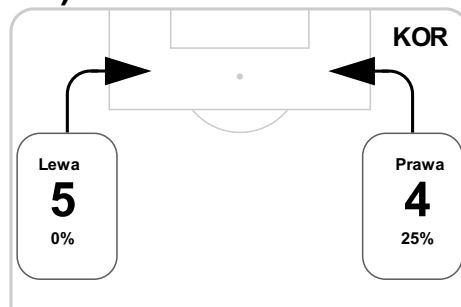

B 85 Fertovs

S 90+2 Przybyła na Trytko

Średnia pozycja z piłką

Strefa strzałów

Balans ofensywny

Dośrodkowania z gry (celne %)

Posiadanie według kwadransów

	0'-15'	15'-30'	30'-45'	45'-60'	60'-75'	75'-90'
Lechia Gdańsk	43%	49%	64%	59%	57%	65%
Korona Kielce	57%	51%	36%	41%	43%	35%

Długość dystrybucji

Kierunek gry

Piłki wygrane wg stref