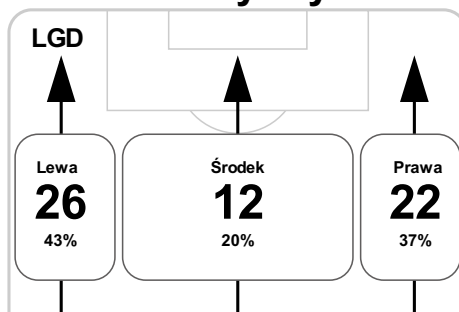

PC: Czas spędzony na boisku, G: Goł(e), Z: Piłki zagrane, S: Strzały, SC: Strzał(y) cel., P: Podania, UP: Udane podania, F: Popelnione faule, ŻK: Żółte kartki, CK: Czerwone kartki.

Linia czasu meczu

LGD 18:00 **KOR**
Skróty : G:Gol(e), B:Żółte kartki, SO:Czerwone kartki, S:Zmiana/y.

P 1

P 2

B 27 Grzelak

S 46 Zajac na Fertovs

S 53 López Cabrera na Przybyła

68 Kuświk na Buksa S

73 Makuszewski B
74 Makuszewski na Krasic S

81 Wójcikowiak na Guimarães Ferreira Junior S

B 85 Fertovs

S 90+2 Przybyła na Trytko

Średnia pozycja z piłką

Strefa strzałów

Balans ofensywny

Dośrodkowania z gry (celne %)

Posiadanie według kwadransów

	0'-15'	15'-30'	30'-45'	45'-60'	60'-75'	75'-90'
Lechia Gdańsk	43%	49%	64%	59%	57%	65%
Korona Kielce	57%	51%	36%	41%	43%	35%

Długość dystrybucji

Kierunek gry

Piłki wygrane wg stref