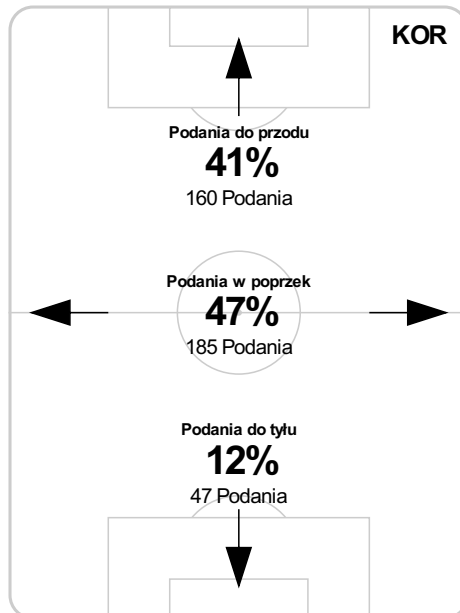

PC: Czas spędzony na boisku, G: Goł(e), Z: Piłki zagrane, S: Strzały, SC: Strzał(y) cel., P: Podania, UP: Udane podania, F: Popelnione faule, ŻK: Żółte kartki, CK: Czerwone kartki.

Linia czasu meczu

LGD 18:00 **KOR**
Skróty : G:Gol(e), B:Żółte kartki, SO:Czerwone kartki, S:Zmiana/y.

P 1

P 2

B 27 Grzelak

S 46 Zajac na Fertovs

S 53 López Cabrera na Przybyła

68 Kuświk na Buksa S

73 Makuszewski B
74 Makuszewski na Krasic S

81 Wójcikowiak na Guimarães Ferreira Junior S

B 85 Fertovs

S 90+2 Przybyła na Trytko

Średnia pozycja z piłką

Strefa strzałów

Balans ofensywny

Dośrodkowania z gry (celne %)

Posiadanie według kwadransów

	0'-15'	15'-30'	30'-45'	45'-60'	60'-75'	75'-90'
Lechia Gdańsk	43%	49%	64%	59%	57%	65%
Korona Kielce	57%	51%	36%	41%	43%	35%

Długość dystrybucji

Kierunek gry

Piłki wygrane wg stref