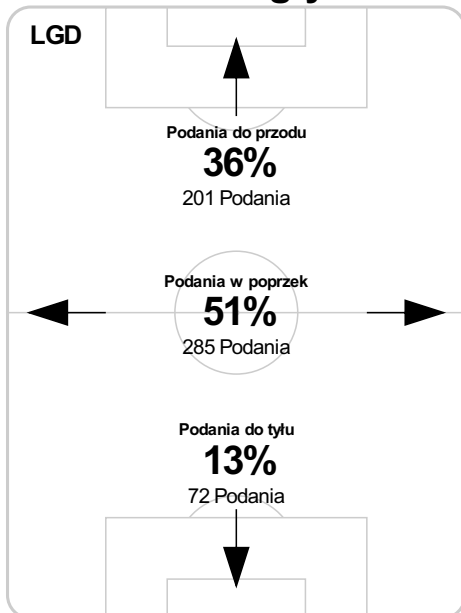

PC: Czas spędzony na boisku, G: Goł(e), Z: Piłki zagrane, S: Strzały, SC: Strzał(y) cel., P: Podania, UP: Udane podania, F: Popelnione faule, ŻK: Żółte kartki, CK: Czerwone kartki.

Linia czasu meczu

LGD 18:00 **KOR**
Skróty : G:Gol(e), B:Żółte kartki, SO:Czerwone kartki, S:Zmiana/y.

P 1

P 2

B 27 Grzelak

S 46 Zajac na Fertovs

S 53 López Cabrera na Przybyła

68 Kuświk na Buksa S

73 Makuszewski B
74 Makuszewski na Krasic S

81 Wójcikowiak na Guimarães Ferreira Junior S

B 85 Fertovs

S 90+2 Przybyła na Trytko

Średnia pozycja z piłką

Strefa strzałów

Balans ofensywny

Dośrodkowania z gry (celne %)

Posiadanie według kwadransów

	0'-15'	15'-30'	30'-45'	45'-60'	60'-75'	75'-90'
Lechia Gdańsk	43%	49%	64%	59%	57%	65%
Korona Kielce	57%	51%	36%	41%	43%	35%

Długość dystrybucji

Kierunek gry

Piłki wygrane wg stref