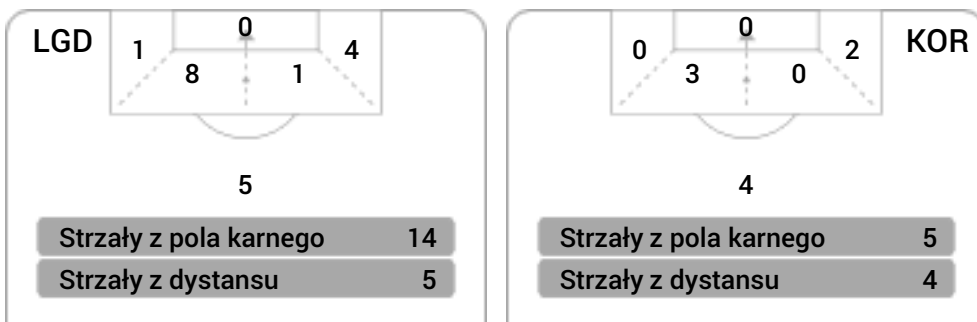

Strefa strzałów