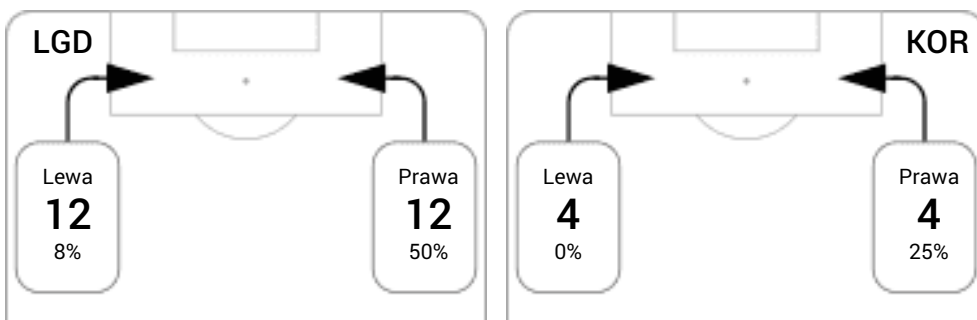

CG: Czas gry, G: Gol(e), PZ: Piłki zagrane, S: Strzały, SC: Strzał(y) cel., P: Podania, PC: Udane podania, F: Popelnione faule, ŻK: Żółte kartki, CK: Czerwone kartki.

Linia czasu meczu

Średnia pozycja z piłką

Strefa strzałów

Balans ofensywny

Dośrodkowania z gry (celne %)

Posiadanie według kwadransów

	0'-15'	15'-30'	30'-45'	45'-60'	60'-75'	75'-90'
Lechia Gdańsk	46%	54%	51%	45%	61%	54%
Korona Kielce	54%	46%	49%	55%	39%	46%