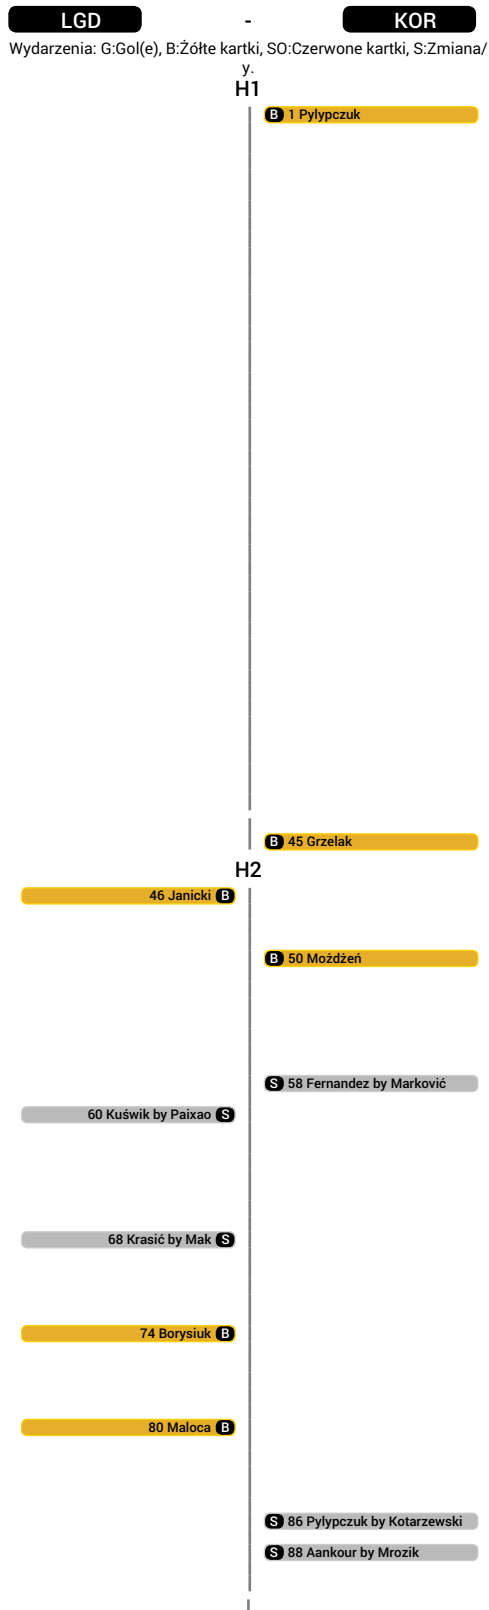

Linia czasu meczu