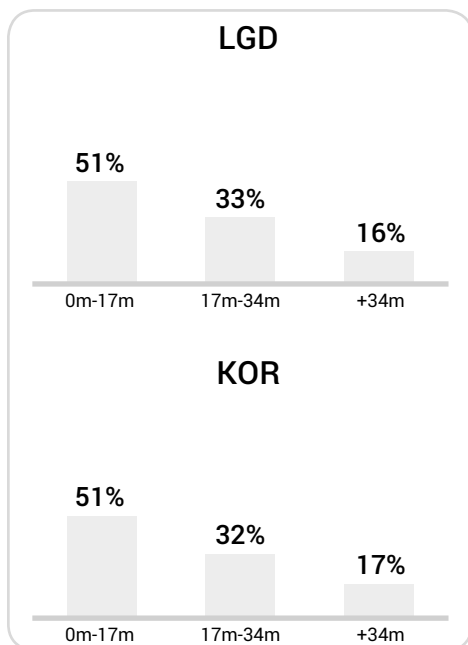

CG: Czas gry, G: Gol(e), PZ: Piłki zagrane, S: Strzały, SC: Strzał(y) cel., P: Podania, PC: Udane podania, F: Popelnione faule, ŻK: Żółte kartki, CK: Czerwone kartki.

Linia czasu meczu

Średnia pozycja z piłką

Strefa strzałów

Balans ofensywny

Dośrodkowania z gry (celne %)

Posiadanie według kwadransów

	0'-15'	15'-30'	30'-45'	45'-60'	60'-75'	75'-90'
Lechia Gdańsk	46%	54%	51%	45%	61%	54%
Korona Kielce	54%	46%	49%	55%	39%	46%

Długość dystrybucji

Kierunek gry

Piłki wygrane wg stref