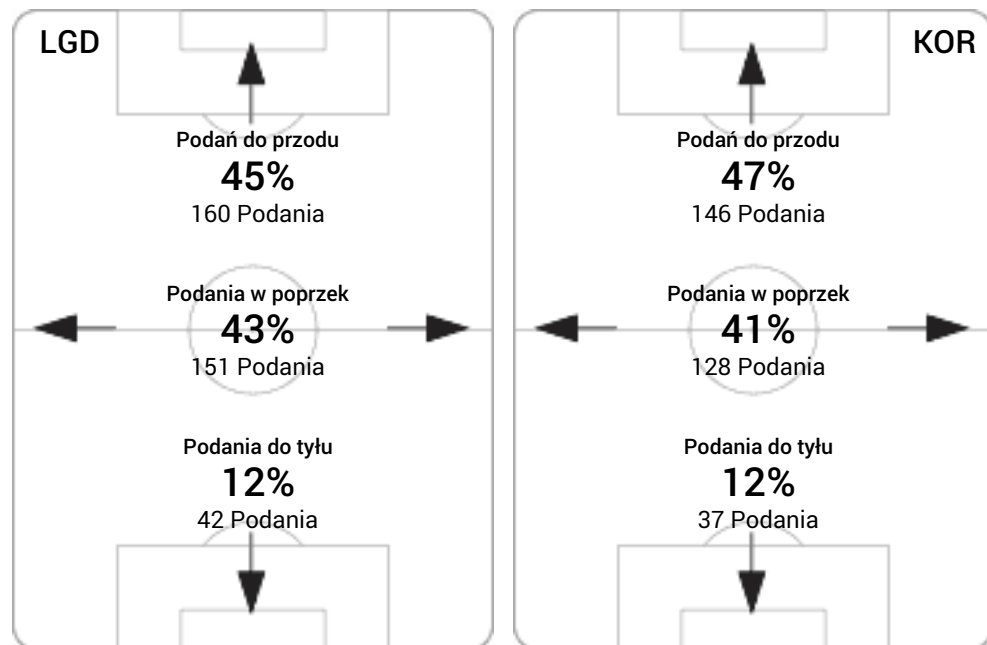

CG: Czas gry, G: Gol(e), PZ: Piłki zagrane, S: Strzały, SC: Strzał(y) cel., P: Podania, PC: Udane podania, F: Popelnione faule, ŻK: Żółte kartki, CK: Czerwone kartki.

Linia czasu meczu

Średnia pozycja z piłką

Strefa strzałów

Balans ofensywny

Dośrodkowania z gry (celne %)

Posiadanie według kwadransów

	0'-15'	15'-30'	30'-45'	45'-60'	60'-75'	75'-90'
Lechia Gdańsk	46%	54%	51%	45%	61%	54%
Korona Kielce	54%	46%	49%	55%	39%	46%

Długość dystrybucji

Kierunek gry

Piłki wygrane wg stref