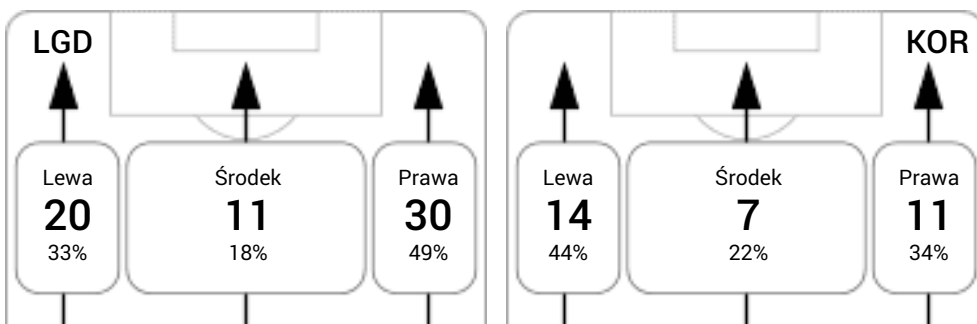

Korona Kielce		CG	P	PC	F	ŻK	CK				
82	Milan Borjan	95	26	12	0	-	-				
		CG	G(og)	PZ	S	SC	P	PC	F	ŻK	CK
26	Bartosz Rymaniak	95	0(0)	44	0	0	34	21	0	-	-
32	Radek Dejmek	95	0(0)	33	0	0	25	22	2	-	-
27	Rafał Grzelak	95	0(0)	50	1	1	37	23	4	45'	-
19	Ken Kallaste	95	0(0)	39	0	0	34	29	2	-	-
8	Mateusz Możdzeń	95	0(0)	43	1	0	28	19	4	50'	-
14	Jakub Żubrowski	95	0(0)	43	0	0	35	22	3	-	-
17	Miguel Palanca Fernandez	59	0(0)	28	0	0	16	10	0	-	-
10	Nabil Aankour	89	0(0)	37	1	0	28	17	2	-	-
5	Serhij Pylypczuk	87	0(0)	39	2	0	25	19	3	1'	-
16	Maciej Górski	95	0(0)	24	3	2	12	6	0	-	-
37	Jakub Mrozik	6	0(0)	2	0	0	1	1	0	-	-
6	Vanja Marković	37	0(0)	18	1	0	16	8	0	-	-
55	Jakub Kotarzewski	9	0(0)	3	0	0	2	2	0	-	-

CG: Czas gry, G: Gol(e), PZ: Piłki zagrane, S: Strzały, SC: Strzał(y) cel., P: Podania, PC: Udane podania, F: Popelnione faule, ŻK: Żółte kartki, CK: Czerwone kartki.

Linia czasu meczu

Średnia pozycja z piłką

Strefa strzałów

Balans ofensywny

Dośrodkowania z gry (celne %)

Posiadanie według kwadransów

	0'-15'	15'-30'	30'-45'	45'-60'	60'-75'	75'-90'
Lechia Gdańsk	46%	54%	51%	45%	61%	54%
Korona Kielce	54%	46%	49%	55%	39%	46%