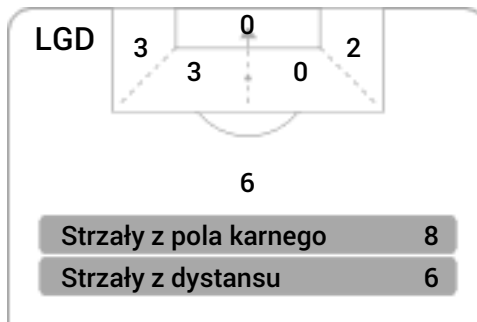

Strefa strzałów