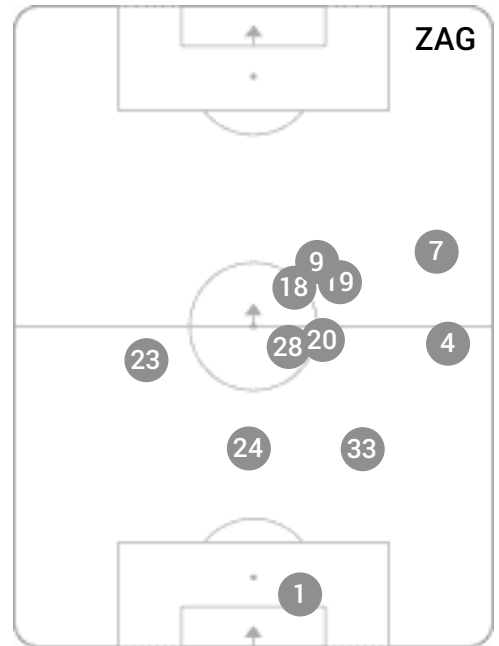

Średnia pozycja z piłką