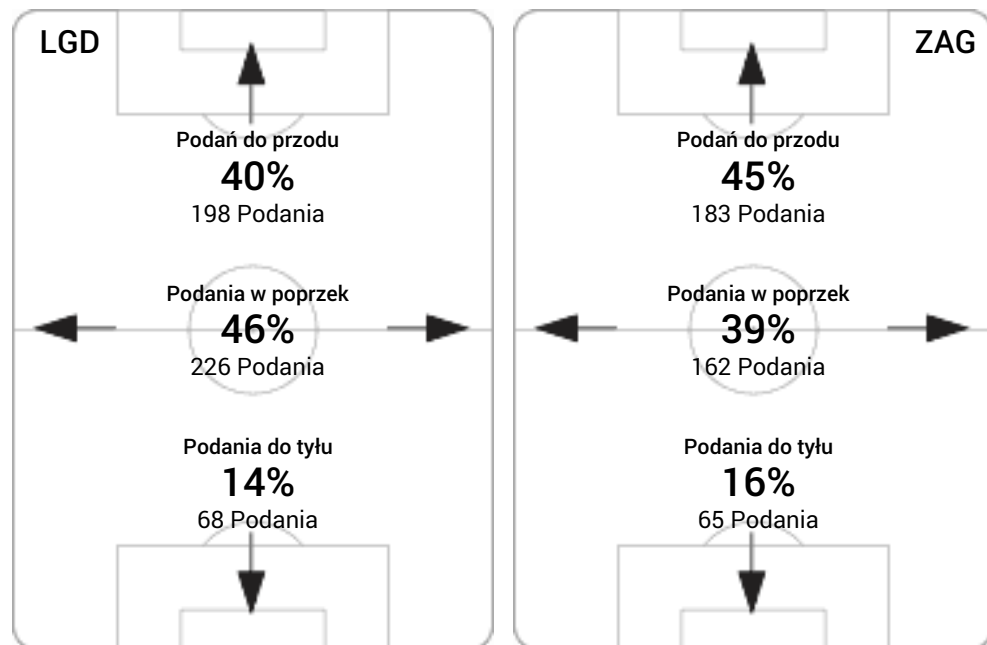

Kierunek gry