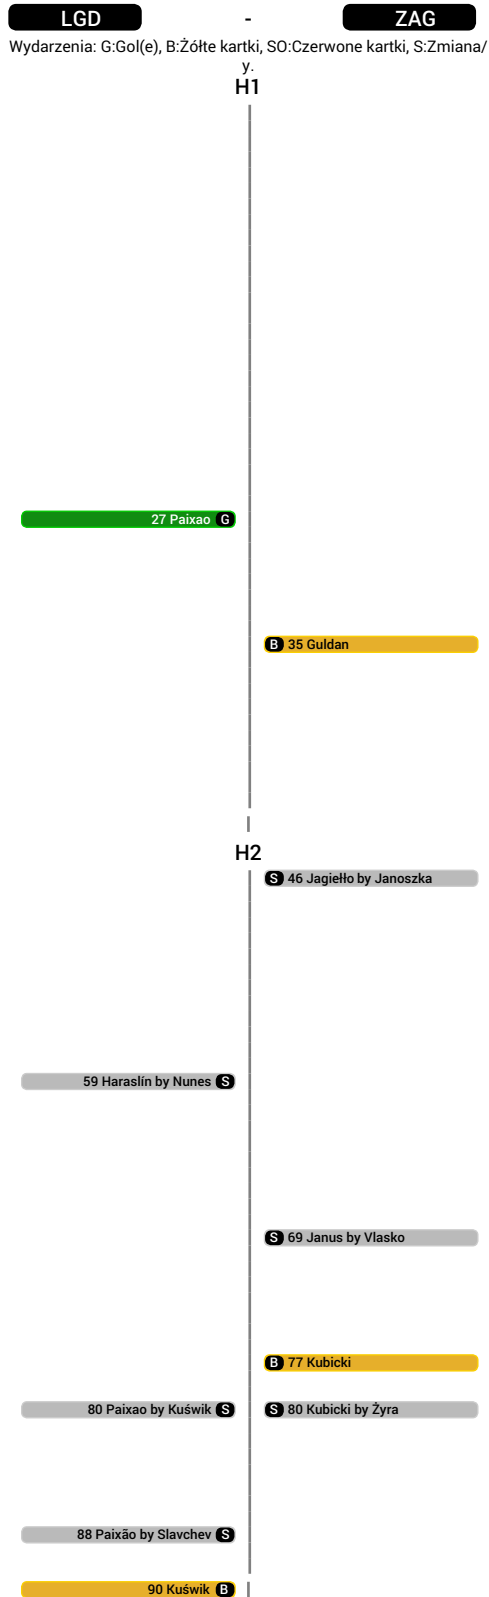

Linia czasu meczu