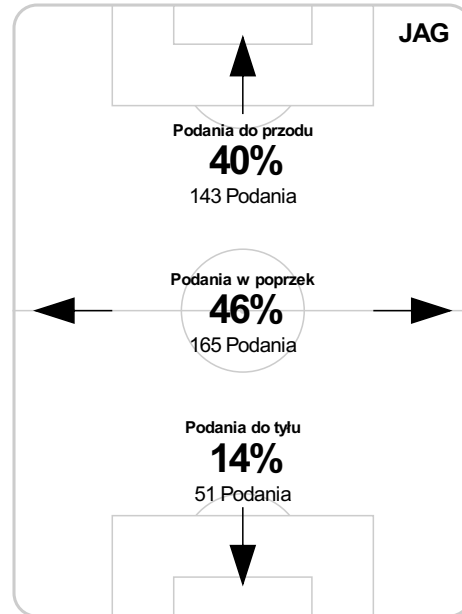

Kierunek gry