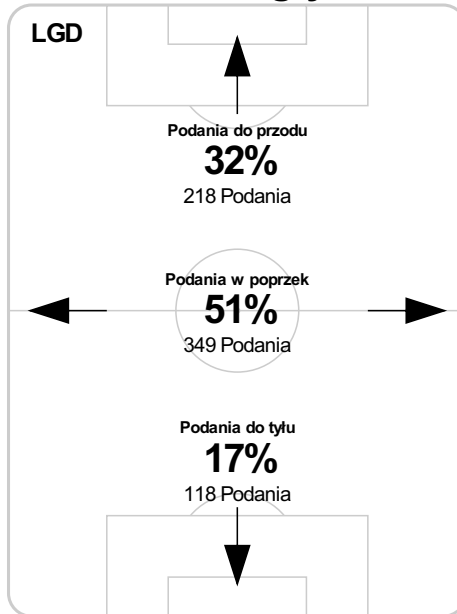

Kierunek gry