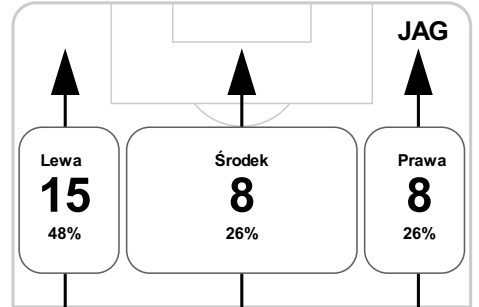

Balans ofensywny