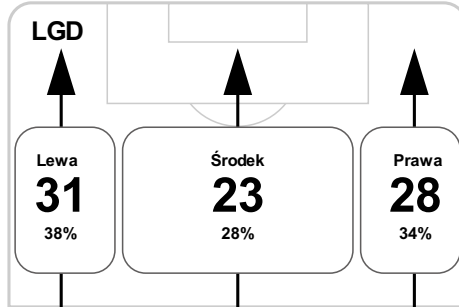

Balans ofensywny