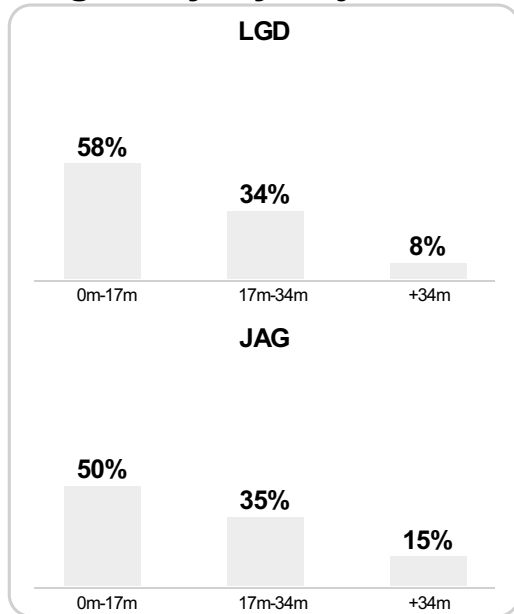

Posiadanie według kwadransów

	0'-15'	15'-30'	30'-45'	45'-60'	60'-75'	75'-90'
Lechia Gdańsk	74%	64%	49%	59%	72%	63%
Jagiellonia Białystok	26%	36%	51%	41%	28%	37%

Długość dystrybucji