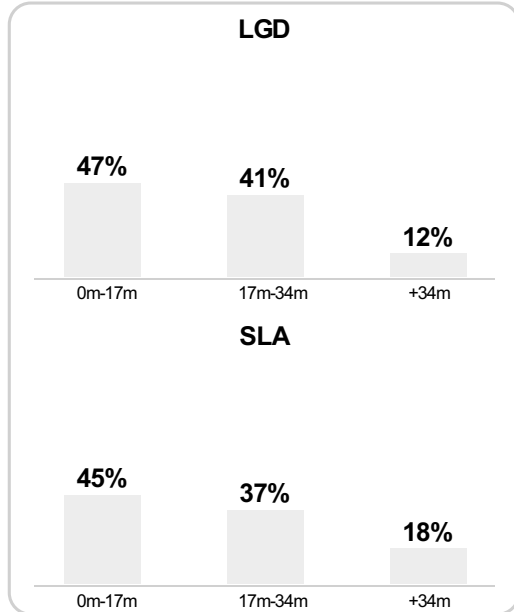

Posiadanie według kwadransów

	0'-15'	15'-30'	30'-45'	45'-60'	60'-75'	75'-90'
Lechia Gdańsk	58%	66%	50%	57%	55%	47%
Śląsk Wrocław	42%	34%	50%	43%	45%	53%

Długość dystrybucji