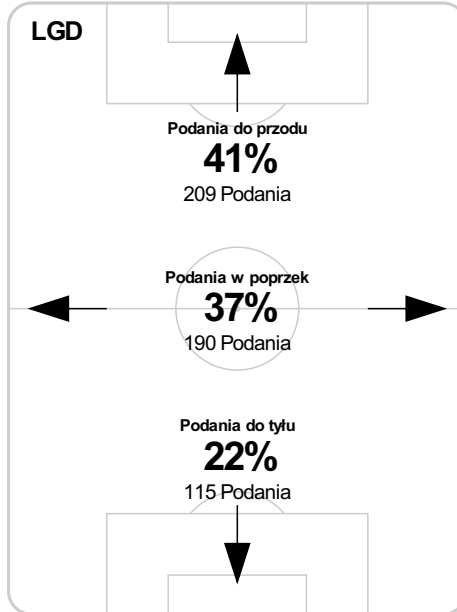

Kierunek gry