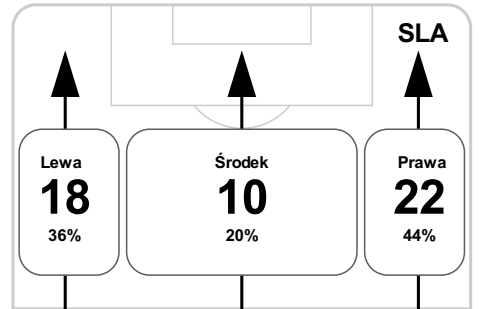

Balans ofensywny