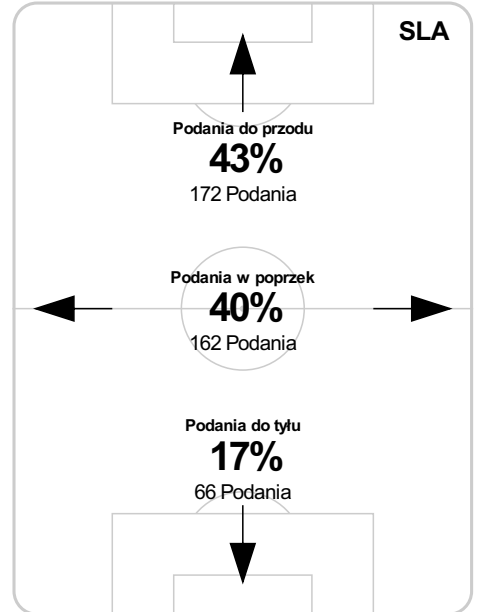

Kierunek gry