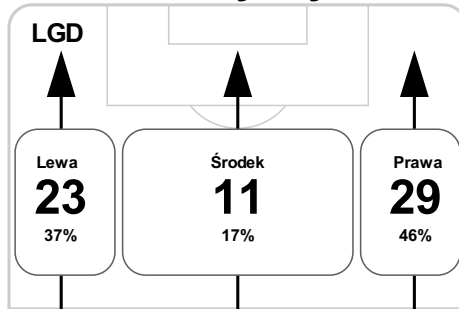

Balans ofensywny