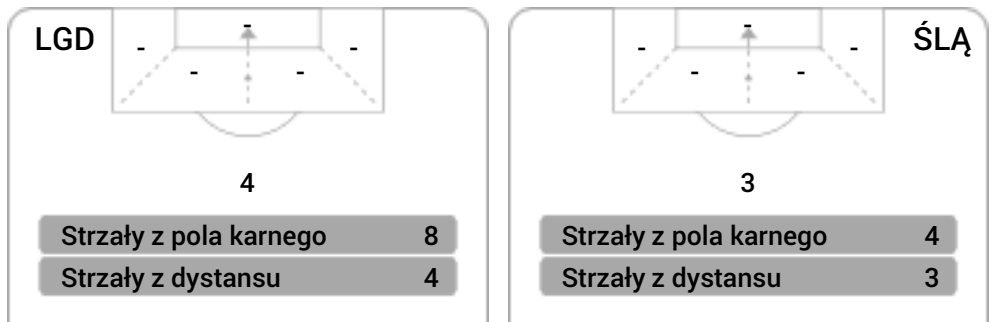

Strefa strzałów