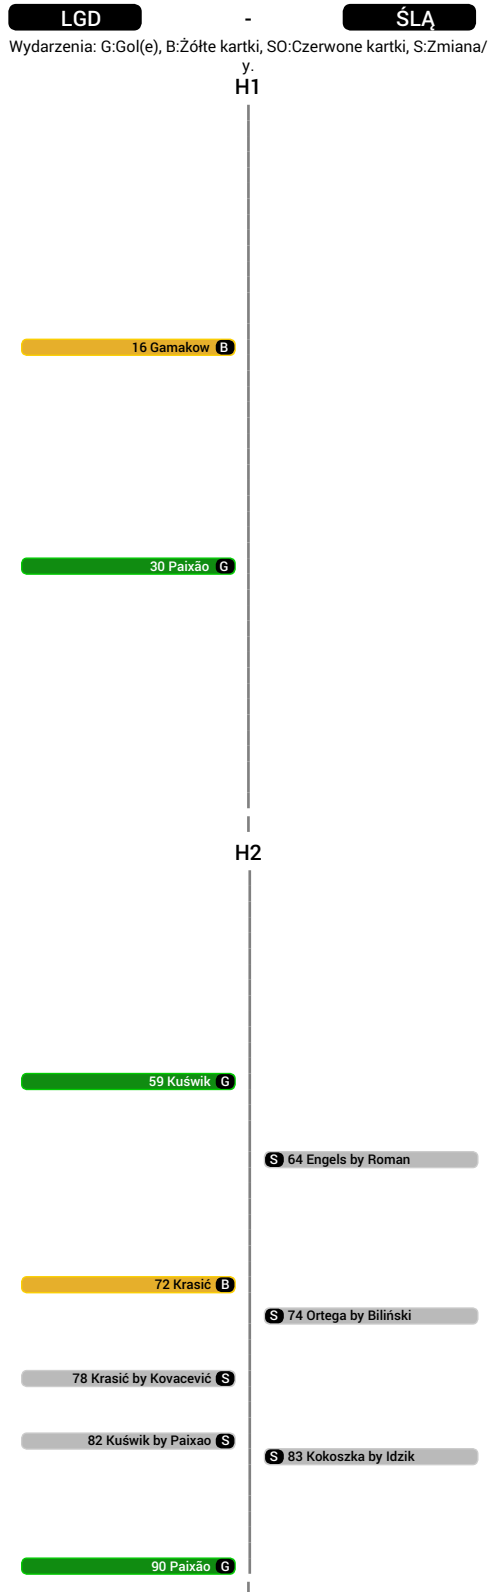

Linia czasu meczu