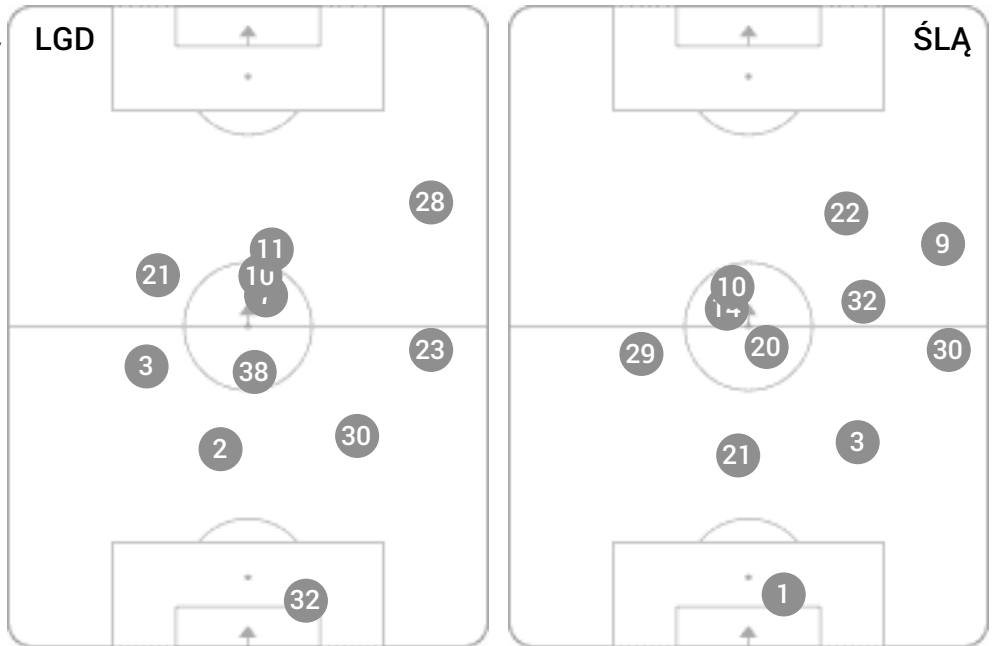

Średnia pozycja z piłką