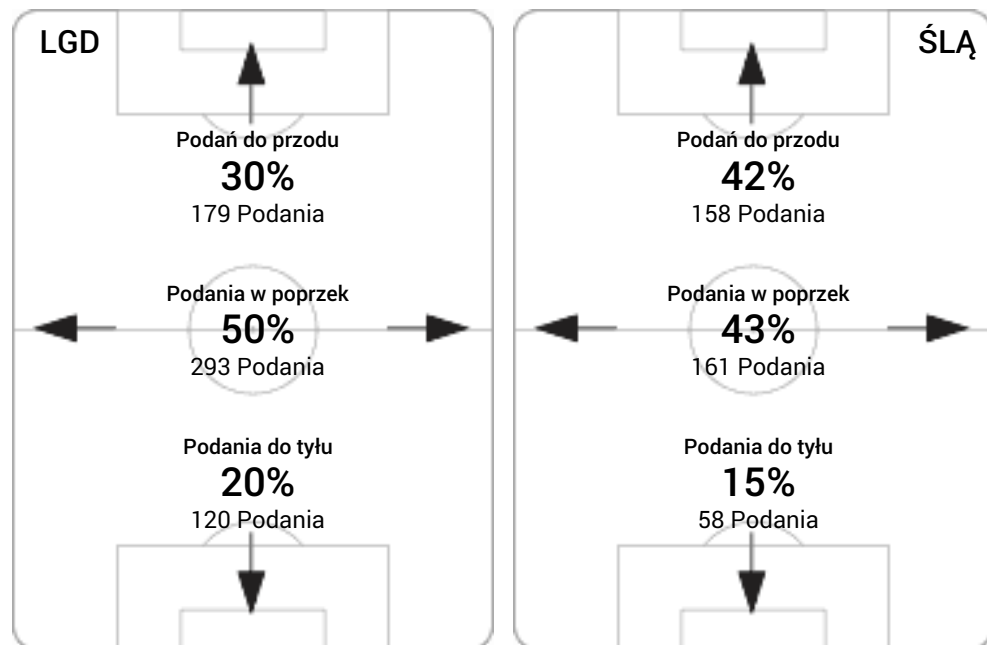

Kierunek gry