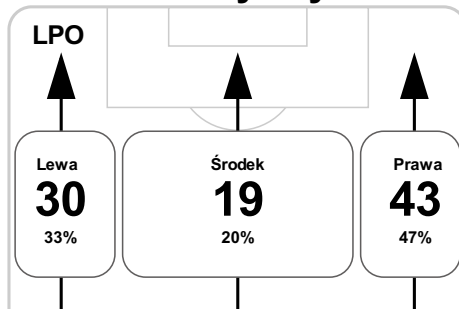

Balans ofensywny