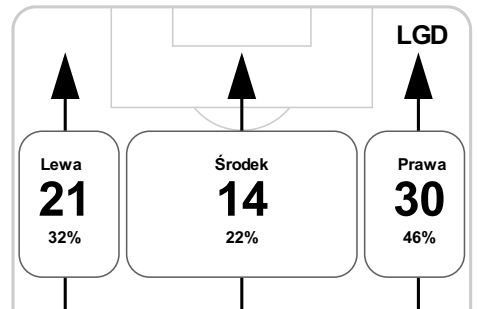

Balans ofensywny