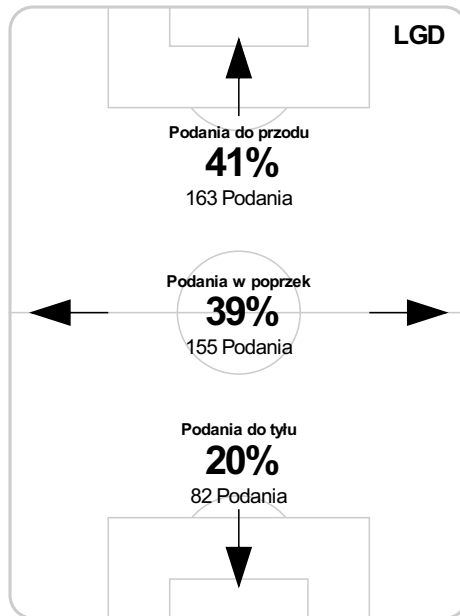

Kierunek gry