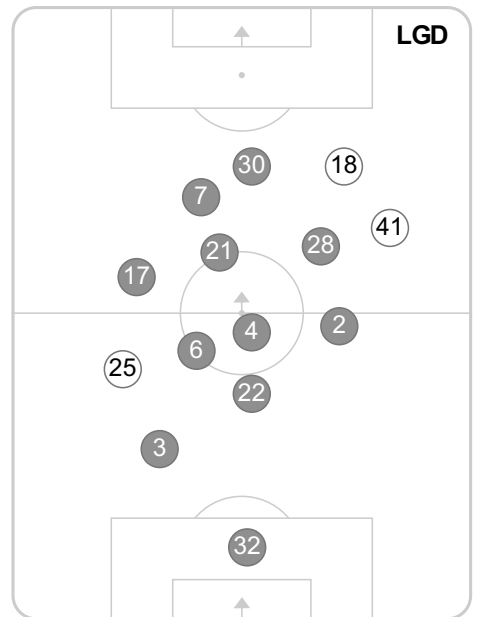

## Linia czasu meczu

**LPO** 18:00 **LGD**  
Skróty : G:Gol(e), B:Żółte kartki, SO:Czerwone kartki, S:Zmiana/y.

P 1

P 2

S 46 Wawrzyński na Stolarski

50 Volkov B

53 Tetah B

S 62 Mila na Buksa

66 Bille Nielsen na Kownacki S

B 72 Haraslin

77 Pawłowski na Jević S

S 78 Haraslin na Chrzanowski

85 Gajdos na Józwiak S

## Średnia pozycja z piłką