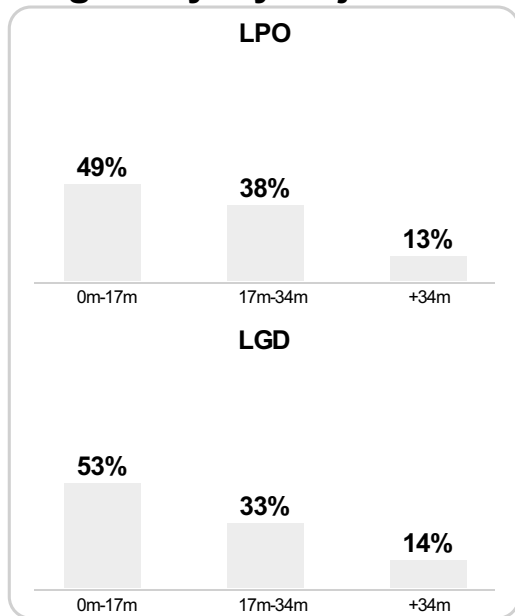

Posiadanie według kwadransów

	0'-15'	15'-30'	30'-45'	45'-60'	60'-75'	75'-90'
Lech Poznań	47%	53%	64%	64%	61%	59%
Lechia Gdańsk	53%	47%	36%	36%	39%	41%

Długość dystrybucji