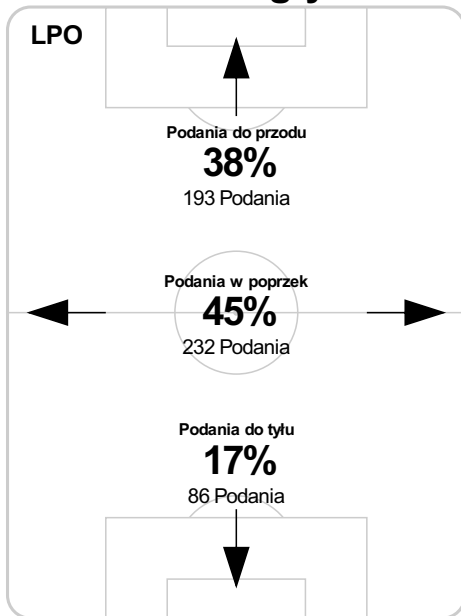

Kierunek gry