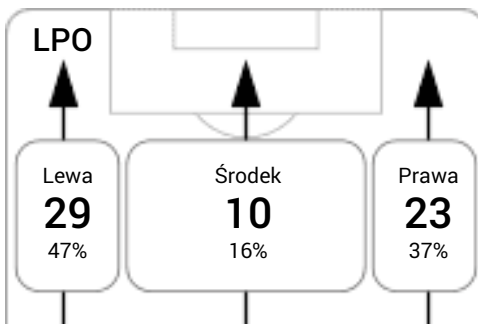

CG: Czas gry, G: Gol(e), PZ: Piłki zagrane, S: Strzały, SC: Strzał(ą) cel., P: Podania, PC: Udane podania, F: Popelnione faule, ŻK: Żółte kartki, CK: Czerwone kartki.

Linia czasu meczu

LPO - **LGD**
 Wydarzenia: G:Gol(e), B:Żółte kartki, SO:Czerwone kartki, S:Zmiana/
 y.

H1

Średnia pozycja z piłką

Strefa strzałów

H2

Balans ofensywny

Dośrodkowania z gry (celne %)

- 46 Nielsen **B** **B** 46 Peszko
- B** 51 Kuciak
- 55 Tetteh **B** **B** 55 Wolski
- 58 Trałka **B**
- S** 66 Kessel by Paixão
- 70 Majewski **G**
71 Majewski by Jevtić **S**
- 74 Kuświk **B**
- 75 Pawłowski by Gajos **S**
76 Bednarek **B**
- 82 Robak by Kowmacki **S** **S** 82 Wojtkowiak by Haraslin
S 83 Borysiuk by Slavchev
- B** 90 Janicki

Posiadanie według kwadransów

	0'-15'	15'-30'	30'-45'	45'-60'	60'-75'	75'-90'
Lech Poznań	45%	30%	46%	41%	42%	43%
Lechia Gdańsk	55%	70%	54%	59%	58%	57%

Długość dystrybucji

Kierunek gry

Piłki wygrane wg stref