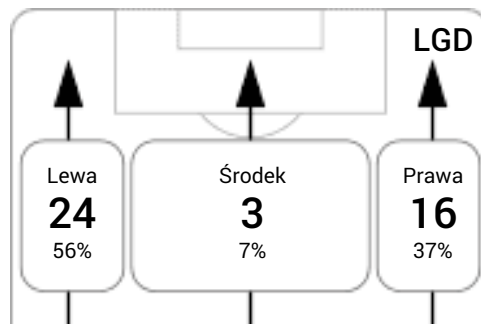

CG: Czas gry, G: Gol(e), PZ: Piłki zagrane, S: Strzały, SC: Strzał(ą) cel., P: Podania, PC: Udane podania, F: Popelnione faule, ŻK: Żółte kartki, CK: Czerwone kartki.

Linia czasu meczu

LPO - **LGD**
 Wydarzenia: G:Gol(e), B:Żółte kartki, SO:Czerwone kartki, S:Zmiana/
 y.

H1

Średnia pozycja z piłką

Strefa strzałów

H2

Balans ofensywny

Dośrodkowania z gry (celne %)

- 46 Nielsen **B** **B** 46 Peszko
- B** 51 Kuciak
- 55 Tetteh **B** **B** 55 Wolski
- 58 Trałka **B**
- S** 66 Kessel by Paixão
- 70 Majewski **G**
71 Majewski by Jevtić **S**
- 74 Kuświk **B**
- 75 Pawłowski by Gajos **S**
76 Bednarek **B**
- 82 Robak by Kowmacki **S** **S** 82 Wojtkowiak by Haraslin
S 83 Borysiuk by Slavchev
- B** 90 Janicki

Posiadanie według kwadransów

	0'-15'	15'-30'	30'-45'	45'-60'	60'-75'	75'-90'
Lech Poznań	45%	30%	46%	41%	42%	43%
Lechia Gdańsk	55%	70%	54%	59%	58%	57%

Długość dystrybucji

Kierunek gry

Piłki wygrane wg stref