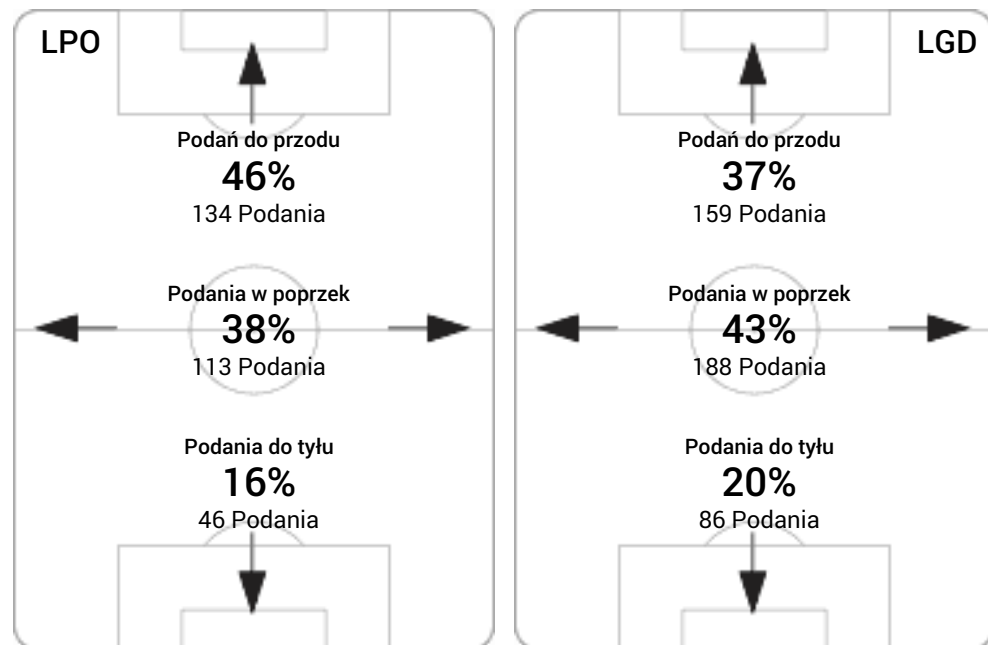

Żółte kartki : Milinković-Savić (46'), Peszko (46'), Kuciak (51'), Wolski (55'), Kuświk (74'), Janicki (90')

Czerwone kartki: Kuświk (76'), Peszko (77'), Milinković-Savić (78')

Statystyki drużynowe

Statystyki	LPO	LGD
Posiadanie(%)	43%	57%
Strzały (celne)	20(5)	7(2)
Piłki zagrane	449	585
Piłki odzyskane	89	98
Szanse	4	0
Spalone	6	1
Podania	300	444
Udane podania (%)	69%	76%
Dośrodkowania	15	7
Rzuty różne	6	4
Popelnione faule	21	15
Żółte kartki	5	6
Czerwone kartki	0	2

CG: Czas gry, G: Gol(e), PZ: Piłki zagrane, S: Strzały, SC: Strzał(ą) cel., P: Podania, PC: Udane podania, F: Popelnione faule, ŻK: Żółte kartki, CK: Czerwone kartki.

Linia czasu meczu

LPO - **LGD**
 Wydarzenia: G:Gol(e), B:Żółte kartki, SO:Czerwone kartki, S:Zmiana/
 y.

H1

Średnia pozycja z piłką

Strefa strzałów

H2

Balans ofensywny

Dośrodkowania z gry (celne %)

- 46 Nielsen **B** **B** 46 Peszko
- B** 51 Kuciak
- 55 Tetteh **B** **B** 55 Wolski
- 58 Trałka **B**
- S** 66 Kessel by Paixão
- 70 Majewski **G**
71 Majewski by Jevtić **S**
- 74 Kuświk **B**
- 75 Pawłowski by Gajos **S**
76 Bednarek **B**
- 82 Robak by Kowmacki **S** **S** 82 Wojtkowiak by Haraslin
S 83 Borysiuk by Slavchev
- B** 90 Janicki

Posiadanie według kwadransów

	0'-15'	15'-30'	30'-45'	45'-60'	60'-75'	75'-90'
Lech Poznań	45%	30%	46%	41%	42%	43%
Lechia Gdańsk	55%	70%	54%	59%	58%	57%

Długość dystrybucji

Kierunek gry

Piłki wygrane wg stref