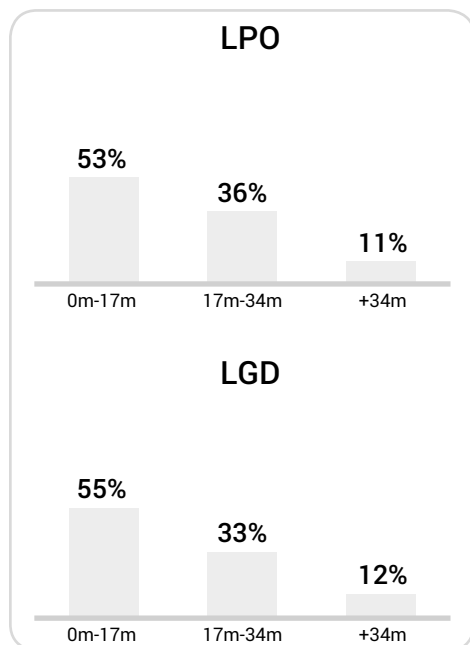

Żółte kartki : Milinković-Savić (46'), Peszko (46'), Kuciak (51'), Wolski (55'), Kuświk (74'), Janicki (90')

Czerwone kartki: Kuświk (76'), Peszko (77'), Milinković-Savić (78')

Statystyki drużynowe

Statystyki	LPO	LGD
Posiadanie(%)	43%	57%
Strzały (celne)	20(5)	7(2)
Piłki zagrane	449	585
Piłki odzyskane	89	98
Szanse	4	0
Spalone	6	1
Podania	300	444
Udane podania (%)	69%	76%
Dośrodkowania	15	7
Rzuty różne	6	4
Popelnione faule	21	15
Żółte kartki	5	6
Czerwone kartki	0	2

CG: Czas gry, G: Gol(e), PZ: Piłki zagrane, S: Strzały, SC: Strzał(ą) cel., P: Podania, PC: Udane podania, F: Popelnione faule, ŻK: Żółte kartki, CK: Czerwone kartki.

Linia czasu meczu

LPO - **LGD**
 Wydarzenia: G:Gol(e), B:Żółte kartki, SO:Czerwone kartki, S:Zmiana/
 y.

H1

Średnia pozycja z piłką

Strefa strzałów

H2

Balans ofensywny

Dośrodkowania z gry (celne %)

- 46 Nielsen **B** **B** 46 Peszko
- B** 51 Kuciak
- 55 Tetteh **B** **B** 55 Wolski
- 58 Trałka **B**
- S** 66 Kessel by Paixão
- 70 Majewski **G**
71 Majewski by Jevtić **S**
- 74 Kuświk **B**
- 75 Pawłowski by Gajos **S**
76 Bednarek **B**
- 82 Robak by Kowmacki **S** **S** 82 Wojtkowiak by Haraslin
S 83 Borysiuk by Slavchev
- B** 90 Janicki

Posiadanie według kwadransów

	0'-15'	15'-30'	30'-45'	45'-60'	60'-75'	75'-90'
Lech Poznań	45%	30%	46%	41%	42%	43%
Lechia Gdańsk	55%	70%	54%	59%	58%	57%

Długość dystrybucji

Kierunek gry

Piłki wygrane wg stref