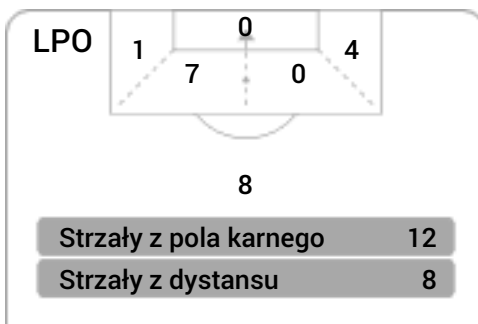

CG: Czas gry, G: Gol(e), PZ: Piłki zagrane, S: Strzały, SC: Strzał(ą) cel., P: Podania, PC: Udane podania, F: Popelnione faule, ŻK: Żółte kartki, CK: Czerwone kartki.

Linia czasu meczu

LPO - **LGD**
 Wydarzenia: G:Gol(e), B:Żółte kartki, SO:Czerwone kartki, S:Zmiana/
 y.

H1

Średnia pozycja z piłką

Strefa strzałów

H2

Balans ofensywny

Dośrodkowania z gry (celne %)

- 46 Nielsen **B** **B** 46 Peszko
- B** 51 Kuciak
- 55 Tetteh **B** **B** 55 Wolski
- 58 Trałka **B**
- S** 66 Kessel by Paixão
- 70 Majewski **G**
71 Majewski by Jevtić **S**
- 74 Kuświk **B**
- 75 Pawłowski by Gajos **S**
76 Bednarek **B**
- 82 Robak by Kowmacki **S** **S** 82 Wojtkowiak by Haraslin
S 83 Borysiuk by Slavchev
- B** 90 Janicki