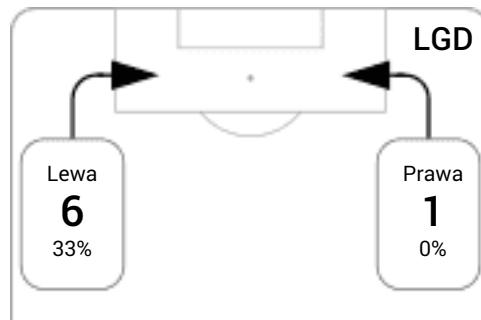

CG: Czas gry, G: Gol(e), PZ: Piłki zagrane, S: Strzały, SC: Strzał(ą) cel., P: Podania, PC: Udane podania, F: Popelnione faule, ŻK: Żółte kartki, CK: Czerwone kartki.

Linia czasu meczu

LPO - **LGD**
 Wydarzenia: G:Gol(e), B:Żółte kartki, SO:Czerwone kartki, S:Zmiana/
 y.

H1

Średnia pozycja z piłką

Strefa strzałów

H2

Balans ofensywny

Dośrodkowania z gry (celne %)

- 46 Nielsen **B** **B** 46 Peszko
- B** 51 Kuciak
- 55 Tetteh **B** **B** 55 Wolski
- 58 Trałka **B**
- S** 66 Kessel by Paixão
- 70 Majewski **G**
71 Majewski by Jevtić **S**
- 74 Kuświk **B**
- 75 Pawłowski by Gajos **S**
76 Bednarek **B**
- 82 Robak by Kowmacki **S** **S** 82 Wojtkowiak by Haraslin
S 83 Borysiuk by Slavchev
- B** 90 Janicki

Posiadanie według kwadransów

	0'-15'	15'-30'	30'-45'	45'-60'	60'-75'	75'-90'
Lech Poznań	45%	30%	46%	41%	42%	43%
Lechia Gdańsk	55%	70%	54%	59%	58%	57%

Długość dystrybucji

Kierunek gry

Piłki wygrane wg stref