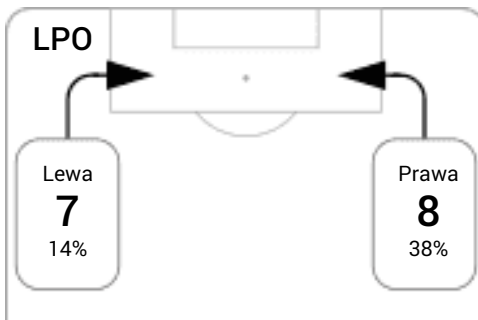

CG: Czas gry, G: Gol(e), PZ: Piłki zagrane, S: Strzały, SC: Strzał(ą) cel., P: Podania, PC: Udane podania, F: Popelnione faule, ŻK: Żółte kartki, CK: Czerwone kartki.

Linia czasu meczu

LPO - **LGD**
 Wydarzenia: G:Gol(e), B:Żółte kartki, SO:Czerwone kartki, S:Zmiana/
 y.

H1

Średnia pozycja z piłką

Strefa strzałów

H2

Balans ofensywny

Dośrodkowania z gry (celne %)

- 46 Nielsen **B** **B** 46 Peszko
- B** 51 Kuciak
- 55 Tetteh **B** **B** 55 Wolski
- 58 Trałka **B**
- S** 66 Kessel by Paixão
- 70 Majewski **G**
71 Majewski by Jevtić **S**
- 74 Kuświk **B**
- 75 Pawłowski by Gajos **S**
76 Bednarek **B**
- 82 Robak by Kowmacki **S** **S** 82 Wojtkowiak by Haraslin
S 83 Borysiuk by Slavchev
- B** 90 Janicki

Posiadanie według kwadransów

	0'-15'	15'-30'	30'-45'	45'-60'	60'-75'	75'-90'
Lech Poznań	45%	30%	46%	41%	42%	43%
Lechia Gdańsk	55%	70%	54%	59%	58%	57%

Długość dystrybucji

Kierunek gry

Piłki wygrane wg stref