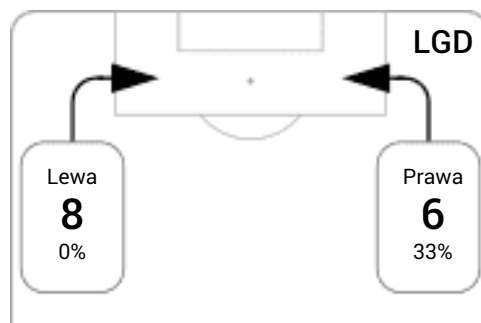

Dośrodkowania z gry (celne %)