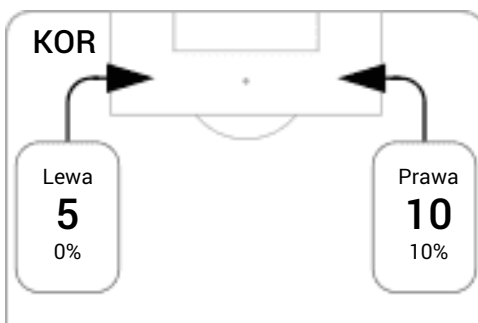

Dośrodkowania z gry (celne %)