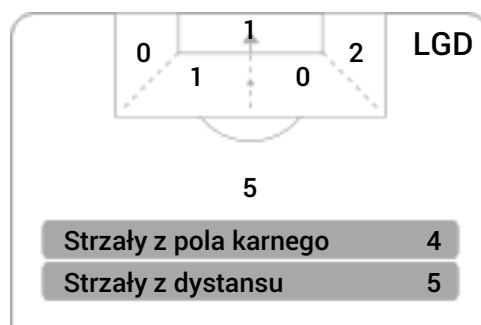

Strefa strzałów