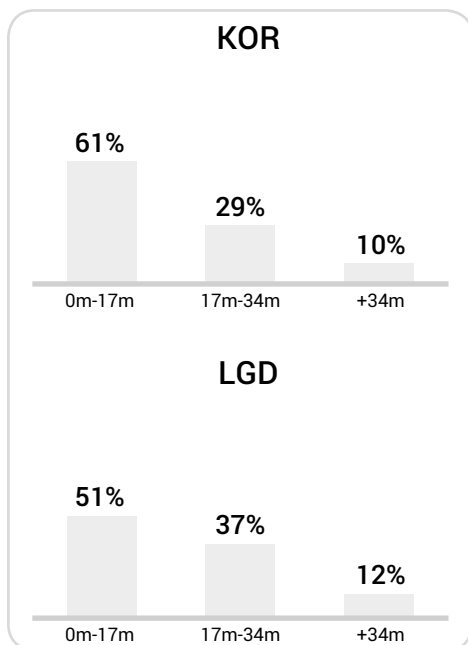

CG: Czas gry, G: Gol(e), PZ: Piłki zagrane, S: Strzały, SC: Strzał(y) cel., P: Podania, PC: Udane podania, F: Popelnione faule, ŻK: Żółte kartki, CK: Czerwone kartki.

Linia czasu meczu

Średnia pozycja z piłką

Strefa strzałów

Balans ofensywny

Dośrodkowania z gry (celne %)

Posiadanie według kwadransów

	0'-15'	15'-30'	30'-45'	45'-60'	60'-75'	75'-90'
Korona Kielce	59%	47%	45%	50%	37%	48%
Lechia Gdańsk	41%	53%	55%	50%	63%	52%

Długość dystrybucji

Kierunek gry

Piłki wygrane wg stref