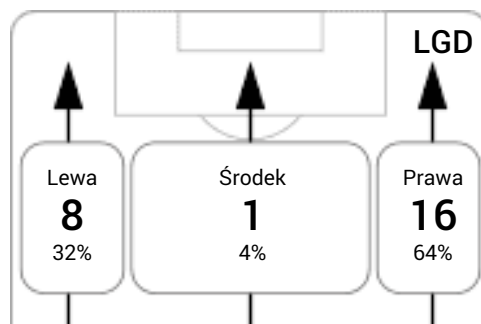

CG: Czas gry, G: Gol(e), PZ: Piłki zagrane, S: Strzały, SC: Strzał(y) cel., P: Podania, PC: Udane podania, F: Popelnione faule, ŻK: Żółte kartki, CK: Czerwone kartki.

Linia czasu meczu

Średnia pozycja z piłką

Strefa strzałów

Balans ofensywny

Dośrodkowania z gry (celne %)

Posiadanie według kwadransów

	0'-15'	15'-30'	30'-45'	45'-60'	60'-75'	75'-90'
Korona Kielce	59%	47%	45%	50%	37%	48%
Lechia Gdańsk	41%	53%	55%	50%	63%	52%