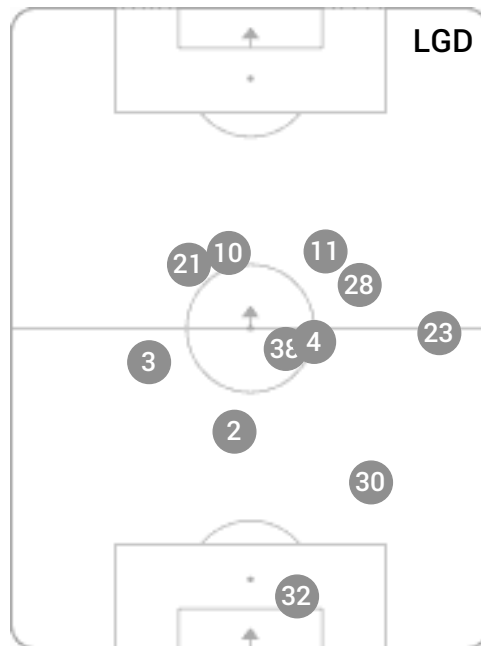

Dośrodkowania z gry

1	Sławomir Peszko (LGD)	4
2	Nabil Aankour (KOR)	2
3	Rafał Wolski (LGD)	2

Faule na

1	Miguel Palanca Fernandez (KOR)	3
2	Flavio Emanuel Lopes Paixão (LGD)	3
3	Sławomir Peszko (LGD)	3

Statystyki indywidualne

Korona Kielce		CG	P	PC	F	ŻK	CK				
1	Zbigniew Małkowski	97	14	7	0	-	-				
CG	G(og)	PZ	S	SC	P	PC	F	ŻK	CK		
26	Bartosz Rymaniak	97	0(0)	45	0	0	31	21	3	69'	-
32	Radek Dejmek	97	0(0)	32	0	0	30	21	1	-	-
23	Elhadji Pape Diaw	97	0(0)	42	1	0	29	20	0	-	-
27	Rafał Grzelak	97	0(0)	63	1	0	45	33	2	32'	-
6	Vanja Marković	97	0(0)	47	2	1	41	27	2	-	-
8	Mateusz Możdżeń	97	0(0)	62	5	0	50	39	2	-	-
9	Daniel Abalo	82	0(0)	43	1	1	29	20	0	-	-
10	Nabil Aankour	90	0(0)	57	2	1	40	28	2	-	-
17	Miguel Palanca Fernandez	97	0(0)	57	2	1	36	25	1	-	-
77	Michał Przybyła	59	0(0)	10	0	0	6	4	1	-	-
28	Vladislavs Gabovs	15	0(0)	1	0	0	1	1	0	-	-
7	Marcin Cebula	8	0(0)	2	0	0	2	2	0	-	-
15	Jacek Kiełb	38	2(0)	13	2	2	12	7	0	-	-

CG: Czas gry, G: Gol(e), PZ: Piłki zagrane, S: Strzały, SC: Strzał(y) cel., P: Podania, PC: Udane podania, F: Popelnione faule, ŻK: Żółte kartki, CK: Czerwone kartki.

Linia czasu meczu

Średnia pozycja z piłką