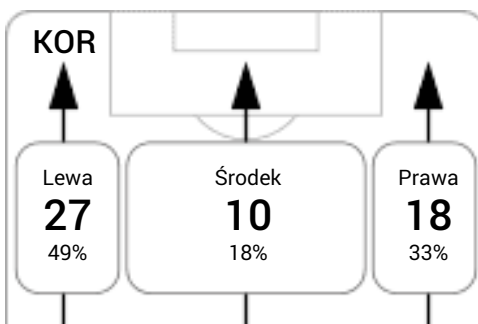

CG: Czas gry, G: Gol(e), PZ: Piłki zagrane, S: Strzały, SC: Strzał(y) cel., P: Podania, PC: Udane podania, F: Popelnione faule, ŻK: Żółte kartki, CK: Czerwone kartki.

Linia czasu meczu

Średnia pozycja z piłką

Strefa strzałów

Balans ofensywny

Dośrodkowania z gry (celne %)

Posiadanie według kwadransów

	0'-15'	15'-30'	30'-45'	45'-60'	60'-75'	75'-90'
Korona Kielce	59%	47%	45%	50%	37%	48%
Lechia Gdańsk	41%	53%	55%	50%	63%	52%