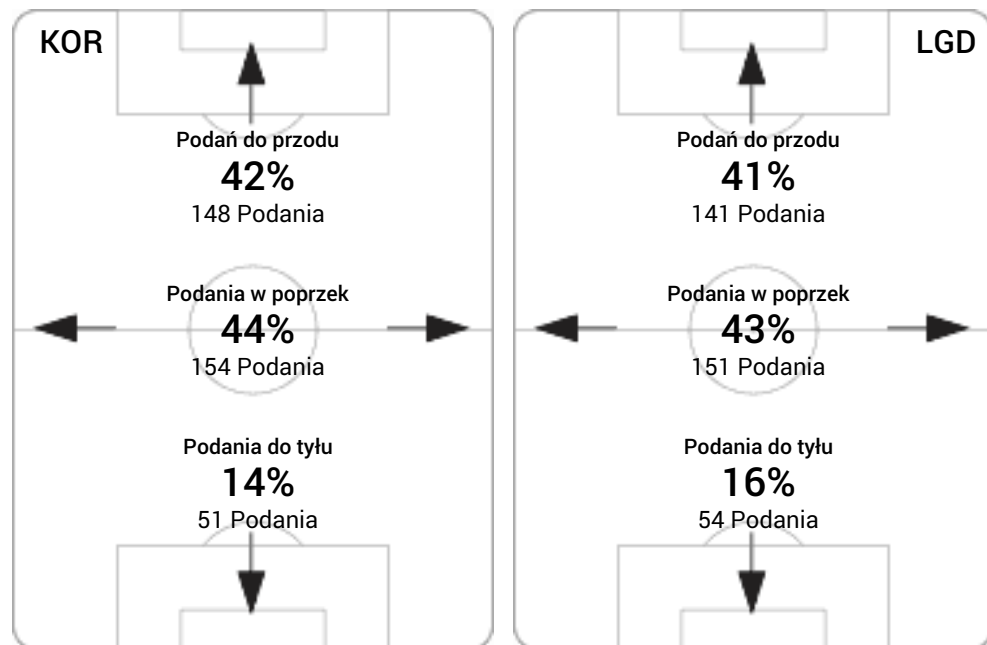

CG: Czas gry, G: Gol(e), PZ: Piłki zagrane, S: Strzały, SC: Strzał(y) cel., P: Podania, PC: Udane podania, F: Popelnione faule, ŻK: Żółte kartki, CK: Czerwone kartki.

Linia czasu meczu

Średnia pozycja z piłką

Strefa strzałów

Balans ofensywny

Dośrodkowania z gry (celne %)

Posiadanie według kwadransów

	0'-15'	15'-30'	30'-45'	45'-60'	60'-75'	75'-90'
Korona Kielce	59%	47%	45%	50%	37%	48%
Lechia Gdańsk	41%	53%	55%	50%	63%	52%

Długość dystrybucji

Kierunek gry

Piłki wygrane wg stref