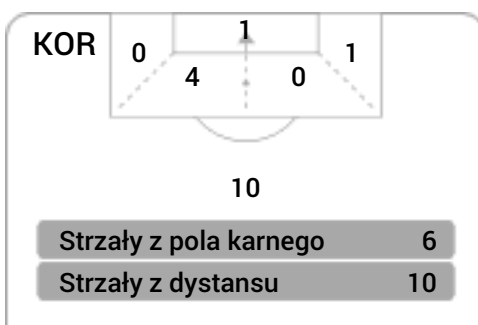

Strefa strzałów