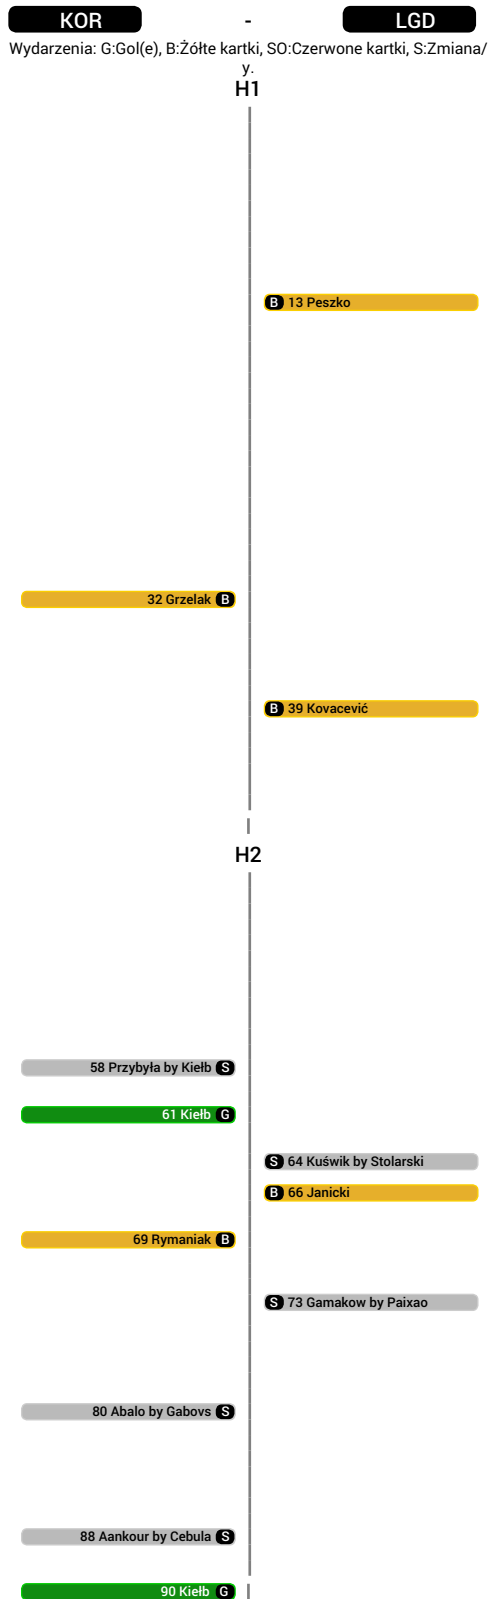

Linia czasu meczu