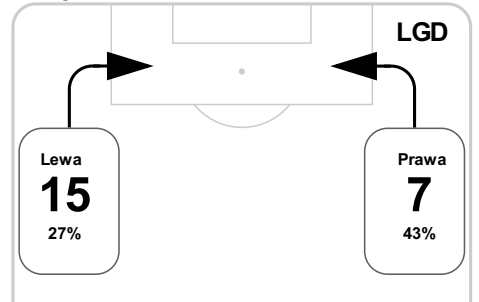

PC: Czas spędzony na boisku, G: Gol(e), Z: Piłki zagrane, S: Strzały, SC: Strzał(y) cel., P: Podania, UP: Udane podania, F: Popelnione faule, ŻK: Żółte kartki, CK: Czerwone kartki.

Linia czasu meczu

GÓR 18:00 **LGD**
Skróty : G:Gol(e), B:Żółte kartki, SO:Czerwone kartki, S:Zmiana/y.

P 1

Średnia pozycja z piłką

Strefa strzałów

P 2

Balans ofensywny

Dośrodkowania z gry (celne %)

- S 46' Haraslin na Mak
- B 54' Gergel
- G 55' Kovacec
- B 57' Gergel
- SO 58' Gergel
- S 61' Kuświk na Pieszko
- S 63' Sobolewski na Oss
- B 72' Kante
- S 74' Krasic na Mila
- S 76' Steblecki na Kurzawa
- G 88' Kopicz

Posiadanie według kwadransów

	0'-15'	15'-30'	30'-45'	45'-60'	60'-75'	75'-90'
Górnik Zabrze	46%	43%	43%	49%	46%	43%
Lechia Gdańsk	54%	57%	57%	51%	54%	57%

Długość dystrybucji

Kierunek gry

Piłki wygrane wg stref