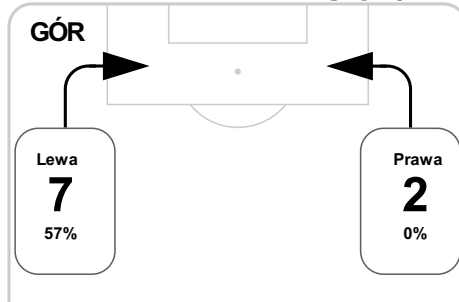

PC: Czas spędzony na boisku, G: Gol(e), Z: Piłki zagrane, S: Strzały, SC: Strzał(y) cel., P: Podania, UP: Udane podania, F: Popelnione faule, ŻK: Żółte kartki, CK: Czerwone kartki.

Linia czasu meczu

GÓR 18:00 **LGD**
Skróty : G:Gol(e), B:Żółte kartki, SO:Czerwone kartki, S:Zmiana/y.

P 1

Średnia pozycja z piłką

Strefa strzałów

P 2

Balans ofensywny

Dośrodkowania z gry (celne %)

- S 46' Haraslin na Mak
- B 54' Gergel
- G 55' Kovacec
- B 57' Gergel
- SO 58' Gergel
- S 61' Kuświk na Pieszko
- S 63' Sobolewski na Oss
- B 72' Kante
- S 74' Krasic na Mila
- S 76' Steblecki na Kurzawa
- G 88' Kopicz