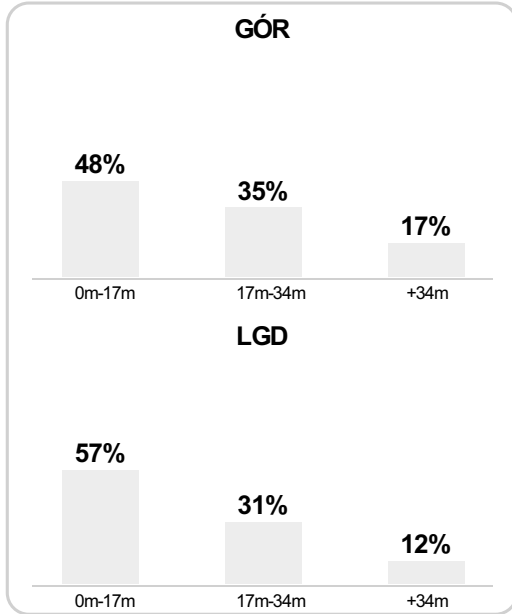

PC: Czas spędzony na boisku, G: Gol(e), Z: Piłki zagrane, S: Strzały, SC: Strzał(y) cel., P: Podania, UP: Udane podania, F: Popelnione faule, ŻK: Żółte kartki, CK: Czerwone kartki.

Linia czasu meczu

GÓR 18:00 **LGD**
Skróty : G:Gol(e), B:Żółte kartki, SO:Czerwone kartki, S:Zmiana/y.

P 1

Średnia pozycja z piłką

Strefa strzałów

P 2

Balans ofensywny

Dośrodkowania z gry (celne %)

- S 46' Haraslin na Mak
- B 54' Gergel
- G 55' Kovacec
- B 57' Gergel
- SO 58' Gergel
- S 61' Kuświk na Pieszko
- S 63' Sobolewski na Oss
- B 72' Kante
- S 74' Krasic na Mila
- S 76' Steblecki na Kurzawa
- G 88' Kopicz

Posiadanie według kwadransów

	0'-15'	15'-30'	30'-45'	45'-60'	60'-75'	75'-90'
Górnik Zabrze	46%	43%	43%	49%	46%	43%
Lechia Gdańsk	54%	57%	57%	51%	54%	57%

Długość dystrybucji

Kierunek gry

Piłki wygrane wg stref