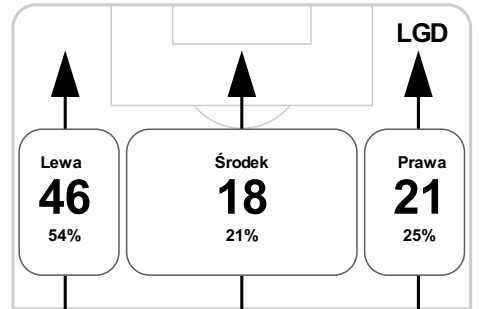

PC: Czas spędzony na boisku, G: Gol(e), Z: Piłki zagrane, S: Strzały, SC: Strzał(y) cel., P: Podania, UP: Udane podania, F: Popelnione faule, ŻK: Żółte kartki, CK: Czerwone kartki.

Linia czasu meczu

GÓR 18:00 **LGD**
Skróty : G:Gol(e), B:Żółte kartki, SO:Czerwone kartki, S:Zmiana/y.

P 1

Średnia pozycja z piłką

Strefa strzałów

P 2

Balans ofensywny

Dośrodkowania z gry (celne %)

- S 46' Haraslin na Mak
- B 54' Gergel
- G 55' Kovacec
- B 57' Gergel
- SO 58' Gergel
- S 61' Kuświk na Pieszko
- S 63' Sobolewski na Oss
- B 72' Kante
- S 74' Krasic na Mila
- S 76' Steblecki na Kurzawa
- G 88' Kopicz

Posiadanie według kwadransów

	0'-15'	15'-30'	30'-45'	45'-60'	60'-75'	75'-90'
Górnik Zabrze	46%	43%	43%	49%	46%	43%
Lechia Gdańsk	54%	57%	57%	51%	54%	57%

Długość dystrybucji

Kierunek gry

Piłki wygrane wg stref