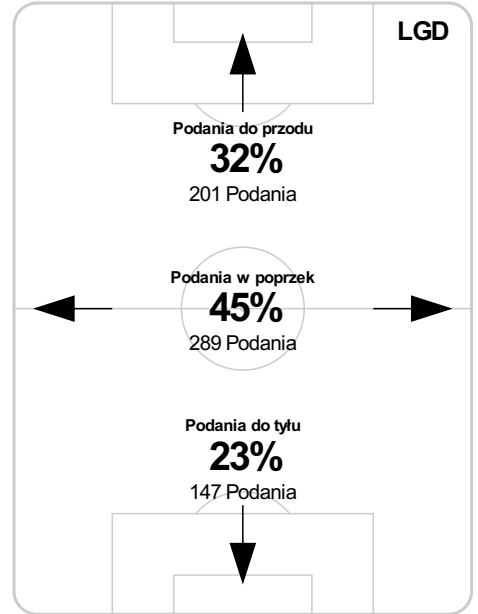

PC: Czas spędzony na boisku, G: Gol(e), Z: Piłki zagrane, S: Strzały, SC: Strzał(y) cel., P: Podania, UP: Udane podania, F: Popelnione faule, ŻK: Żółte kartki, CK: Czerwone kartki.

Linia czasu meczu

GÓR 18:00 **LGD**
Skróty : G:Gol(e), B:Żółte kartki, SO:Czerwone kartki, S:Zmiana/y.

P 1

Średnia pozycja z piłką

Strefa strzałów

P 2

Balans ofensywny

Dośrodkowania z gry (celne %)

- S 46' Haraslin na Mak
- B 54' Gergel
- G 55' Kovacec
- B 57' Gergel
- SO 58' Gergel
- S 61' Kuświk na Pieszko
- S 63' Sobolewski na Oss
- B 72' Kante
- S 74' Krasic na Mila
- S 76' Steblecki na Kurzawa
- G 88' Kopicz

Posiadanie według kwadransów

	0'-15'	15'-30'	30'-45'	45'-60'	60'-75'	75'-90'
Górnik Zabrze	46%	43%	43%	49%	46%	43%
Lechia Gdańsk	54%	57%	57%	51%	54%	57%

Długość dystrybucji

Kierunek gry

Piłki wygrane wg stref