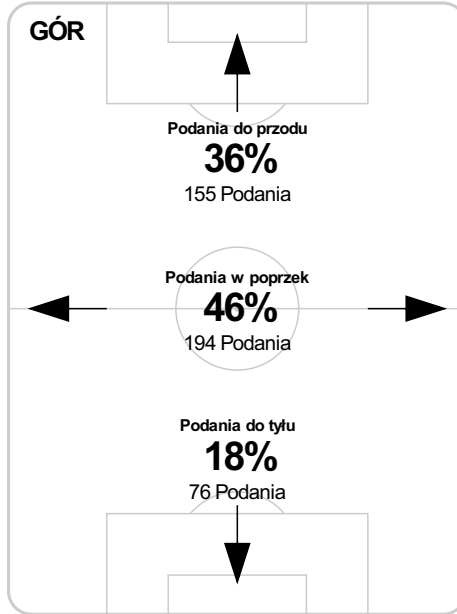

PC: Czas spędzony na boisku, G: Gol(e), Z: Piłki zagrane, S: Strzały, SC: Strzał(y) cel., P: Podania, UP: Udane podania, F: Popelnione faule, ŻK: Żółte kartki, CK: Czerwone kartki.

Linia czasu meczu

GÓR 18:00 **LGD**
Skróty : G:Gol(e), B:Żółte kartki, SO:Czerwone kartki, S:Zmiana/y.

P 1

Średnia pozycja z piłką

Strefa strzałów

P 2

Balans ofensywny

Dośrodkowania z gry (celne %)

- S 46' Haraslin na Mak
- B 54' Gergel
- G 55' Kovacec
- B 57' Gergel
- SO 58' Gergel
- S 61' Kuświk na Pieszko
- S 63' Sobolewski na Oss
- B 72' Kante
- S 74' Krasic na Mila
- S 76' Steblecki na Kurzawa
- G 88' Kopicz

Posiadanie według kwadransów

	0'-15'	15'-30'	30'-45'	45'-60'	60'-75'	75'-90'
Górnik Zabrze	46%	43%	43%	49%	46%	43%
Lechia Gdańsk	54%	57%	57%	51%	54%	57%

Długość dystrybucji

Kierunek gry

Piłki wygrane wg stref