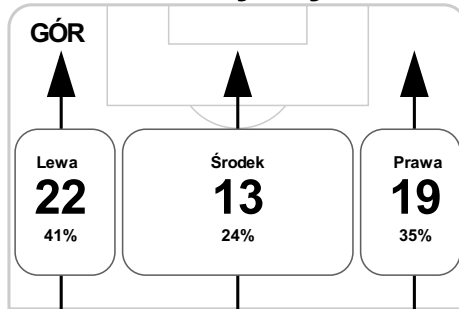

PC: Czas spędzony na boisku, G: Gol(e), Z: Piłki zagrane, S: Strzały, SC: Strzał(y) cel., P: Podania, UP: Udane podania, F: Popelnione faule, ŻK: Żółte kartki, CK: Czerwone kartki.

Linia czasu meczu

GÓR 18:00 **LGD**
Skróty : G:Gol(e), B:Żółte kartki, SO:Czerwone kartki, S:Zmiana/y.

P 1

Średnia pozycja z piłką

Strefa strzałów

P 2

Balans ofensywny

Dośrodkowania z gry (celne %)

- S 46' Haraslin na Mak
- B 54' Gergel
- G 55' Kovacec
- B 57' Gergel
- SO 58' Gergel
- S 61' Kuświk na Pieszko
- S 63' Sobolewski na Oss
- B 72' Kante
- S 74' Krasic na Mila
- S 76' Steblecki na Kurzawa
- G 88' Kopicz

Posiadanie według kwadransów

	0'-15'	15'-30'	30'-45'	45'-60'	60'-75'	75'-90'
Górnik Zabrze	46%	43%	43%	49%	46%	43%
Lechia Gdańsk	54%	57%	57%	51%	54%	57%

Długość dystrybucji

Kierunek gry

Piłki wygrane wg stref