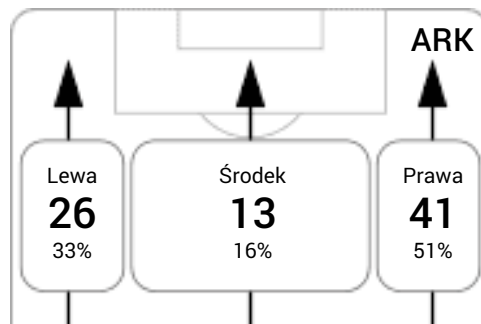

Balans ofensywny