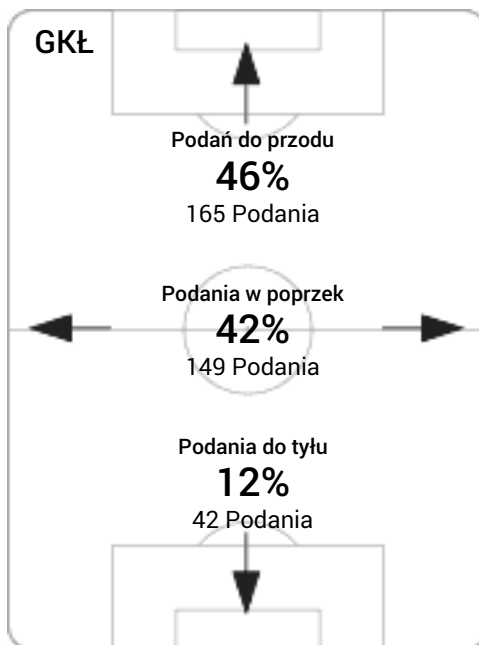

Kierunek gry