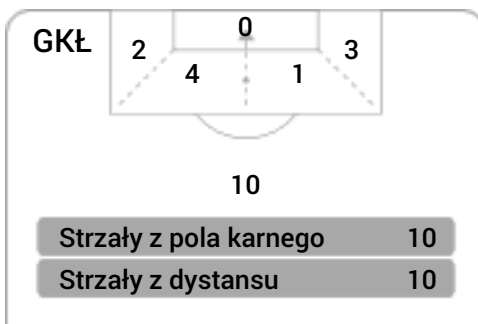

Strefa strzałów