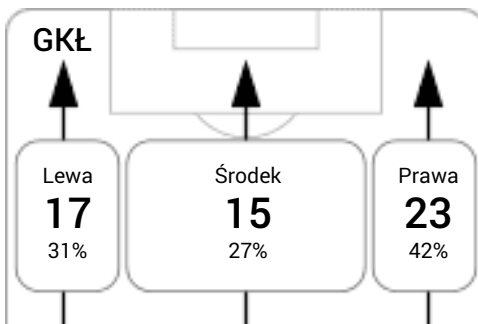

Balans ofensywny