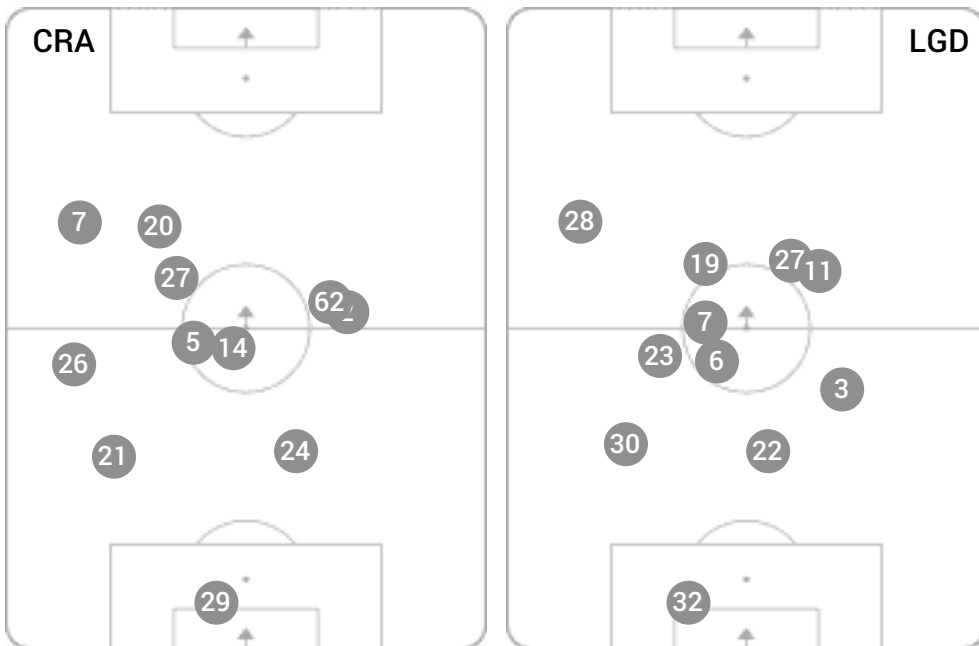

Średnia pozycja z piłką