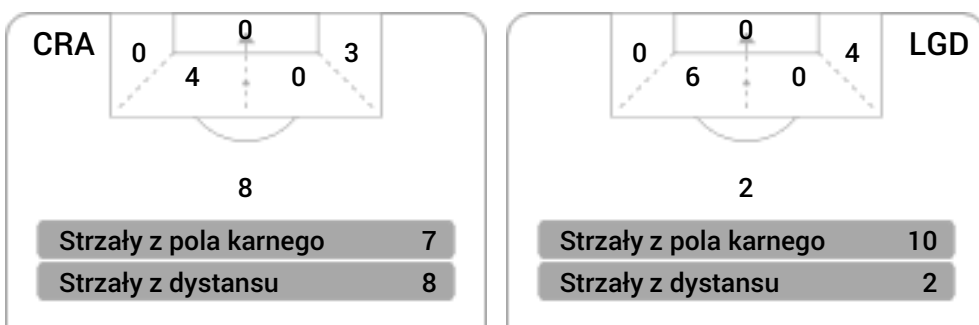

Strefa strzałów