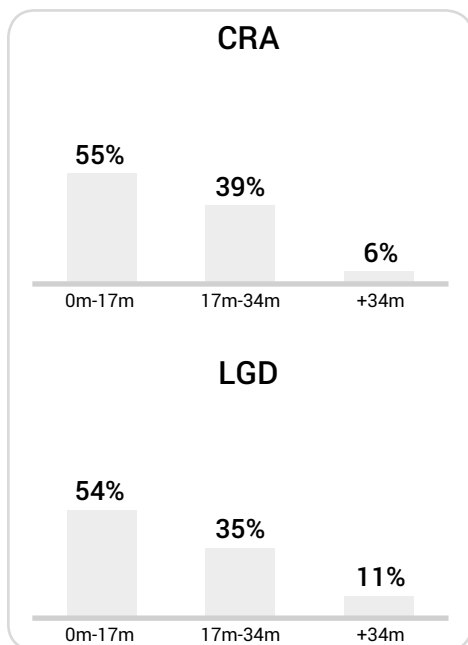

Posiadanie według kwadransów

	0'-15'	15'-30'	30'-45'	45'-60'	60'-75'	75'-90'
Cracovia	42%	58%	58%	65%	55%	42%
Lechia Gdańsk	58%	42%	42%	35%	45%	58%

Długość dystrybucji