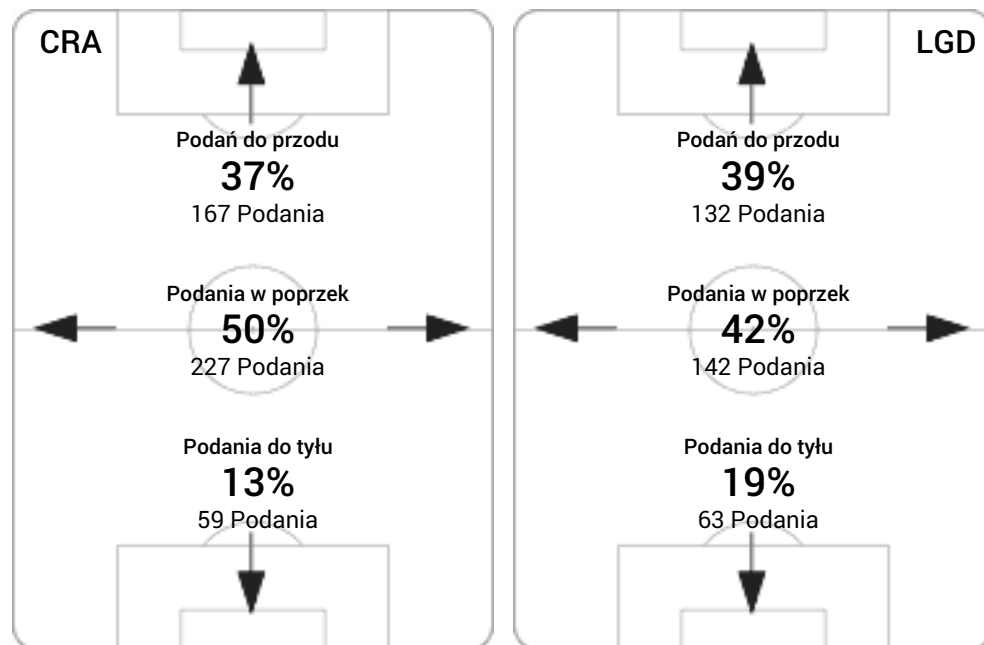

Kierunek gry