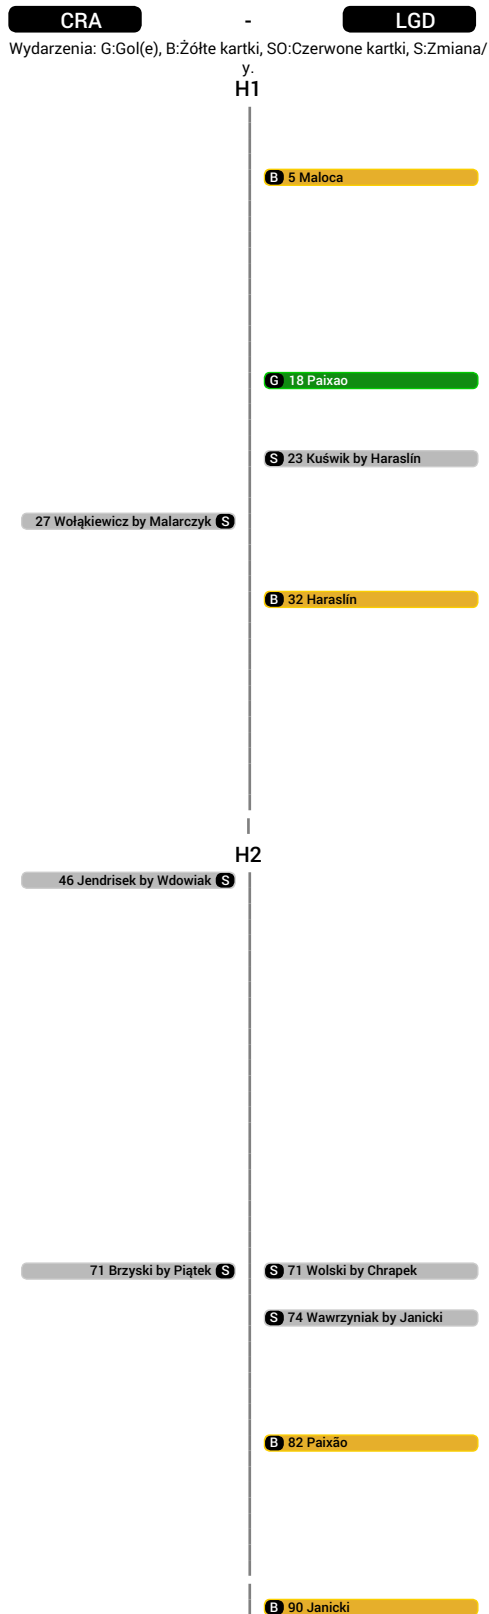

Linia czasu meczu