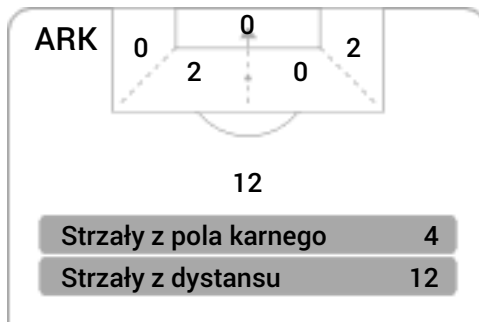

Strefa strzałów