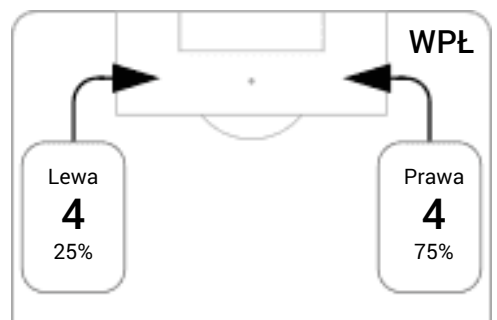

Dośrodkowania z gry (celne %)