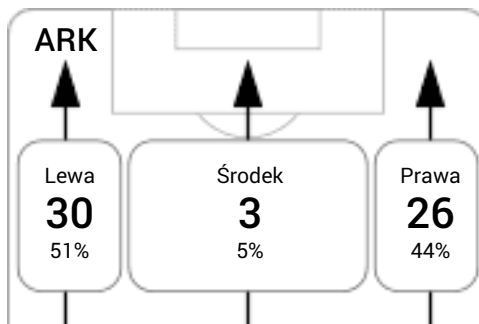

Balans ofensywny