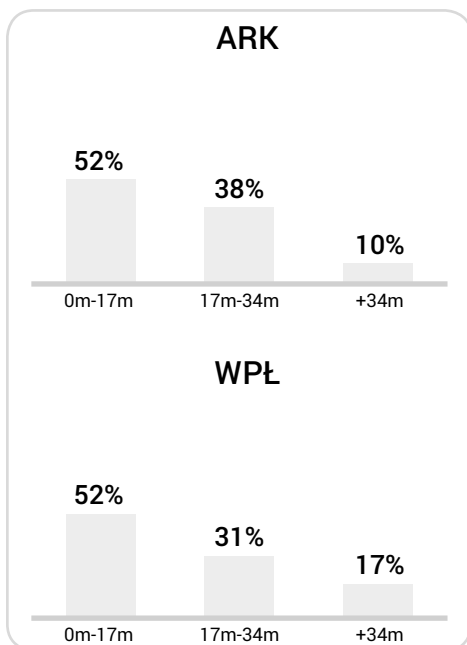

CG: Czas gry, G: Gol(e), PZ: Piłki zagrane, S: Strzały, SC: Strzał(y) cel., P: Podania, PC: Udane podania, F: Popelnione faule, ŻK: Żółte kartki, CK: Czerwone kartki.

Linia czasu meczu

Średnia pozycja z piłką

Strefa strzałów

Balans ofensywny

Dośrodkowania z gry (celne %)

Posiadanie według kwadransów

	0'-15'	15'-30'	30'-45'	45'-60'	60'-75'	75'-90'
Arka Gdynia	52%	61%	52%	65%	70%	71%
Wisła Płock	48%	39%	48%	35%	30%	29%

Długość dystrybucji

Kierunek gry

Piłki wygrane wg stref