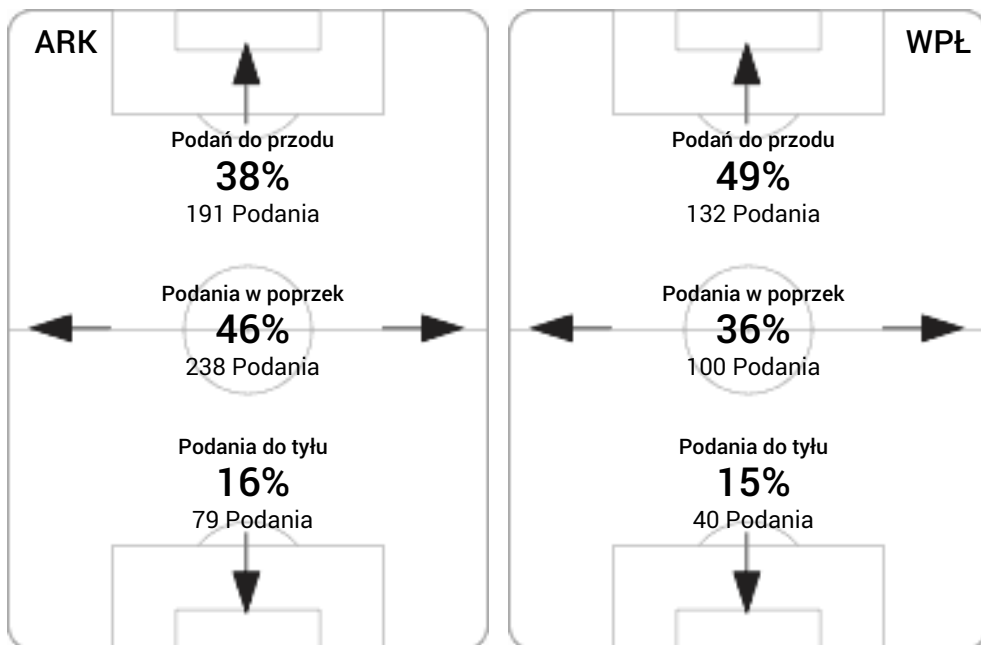

CG: Czas gry, G: Gol(e), PZ: Piłki zagrane, S: Strzały, SC: Strzał(y) cel., P: Podania, PC: Udane podania, F: Popelnione faule, ŻK: Żółte kartki, CK: Czerwone kartki.

Linia czasu meczu

Średnia pozycja z piłką

Strefa strzałów

Balans ofensywny

Dośrodkowania z gry (celne %)

Posiadanie według kwadransów

	0'-15'	15'-30'	30'-45'	45'-60'	60'-75'	75'-90'
Arka Gdynia	52%	61%	52%	65%	70%	71%
Wisła Płock	48%	39%	48%	35%	30%	29%

Długość dystrybucji

Kierunek gry

Piłki wygrane wg stref