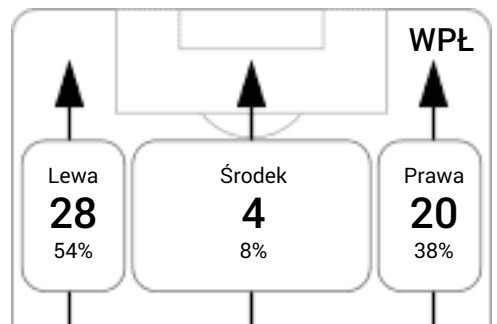

Balans ofensywny