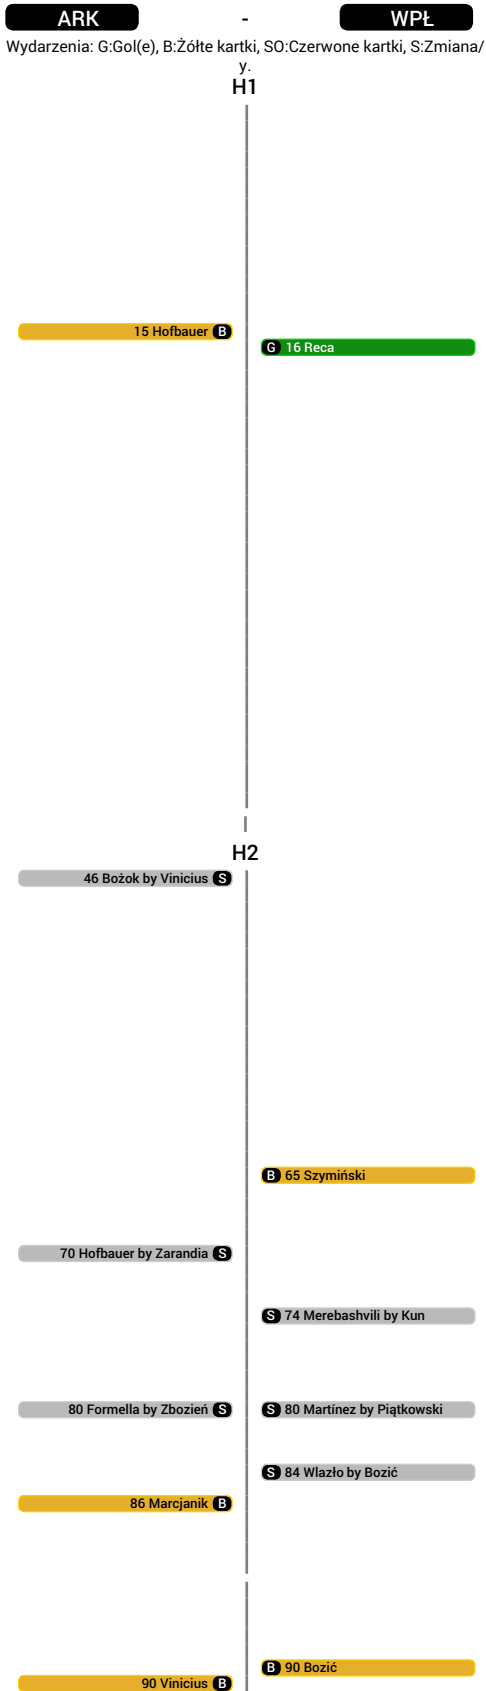

Linia czasu meczu