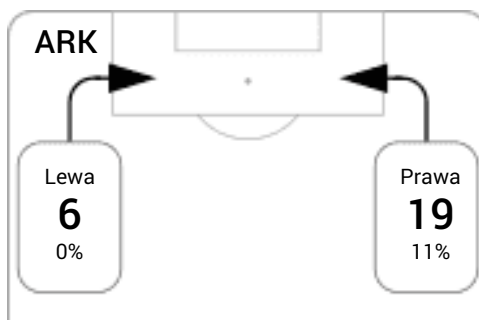

Dośrodkowania z gry (celne %)