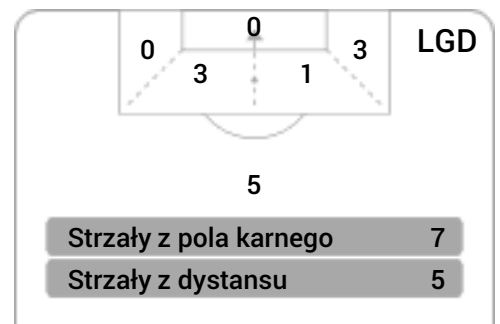

Strefa strzałów