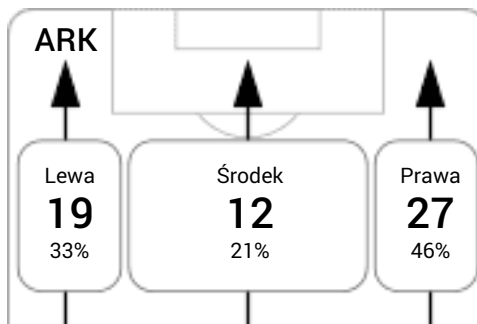

Balans ofensywny