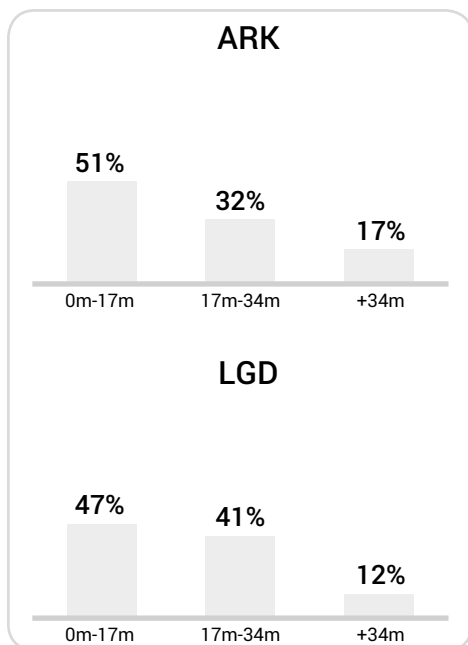

CG: Czas gry, G: Gol(e), PZ: Piłki zagrane, S: Strzały, SC: Strzał(y) cel., P: Podania, PC: Udane podania, F: Popelnione faule, ŻK: Żółte kartki, CK: Czerwone kartki.

Linia czasu meczu

Średnia pozycja z piłką

Strefa strzałów

Balans ofensywny

Dośrodkowania z gry (celne %)

Posiadanie według kwadransów

	0'-15'	15'-30'	30'-45'	45'-60'	60'-75'	75'-90'
Arka Gdynia	33%	36%	25%	44%	52%	36%
Lechia Gdańsk	67%	64%	75%	56%	48%	64%

Długość dystrybucji

Kierunek gry

Piłki wygrane wg stref