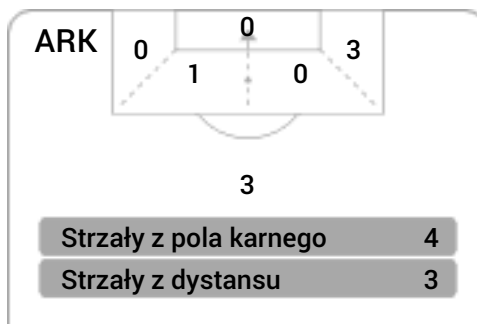

Strefa strzałów