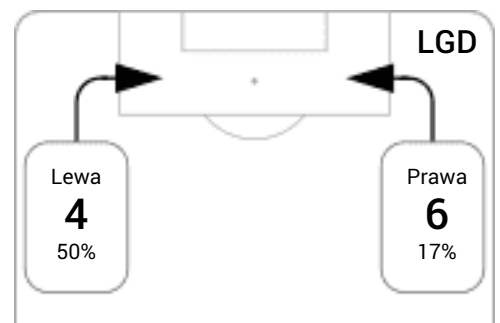

Dośrodkowania z gry (celne %)