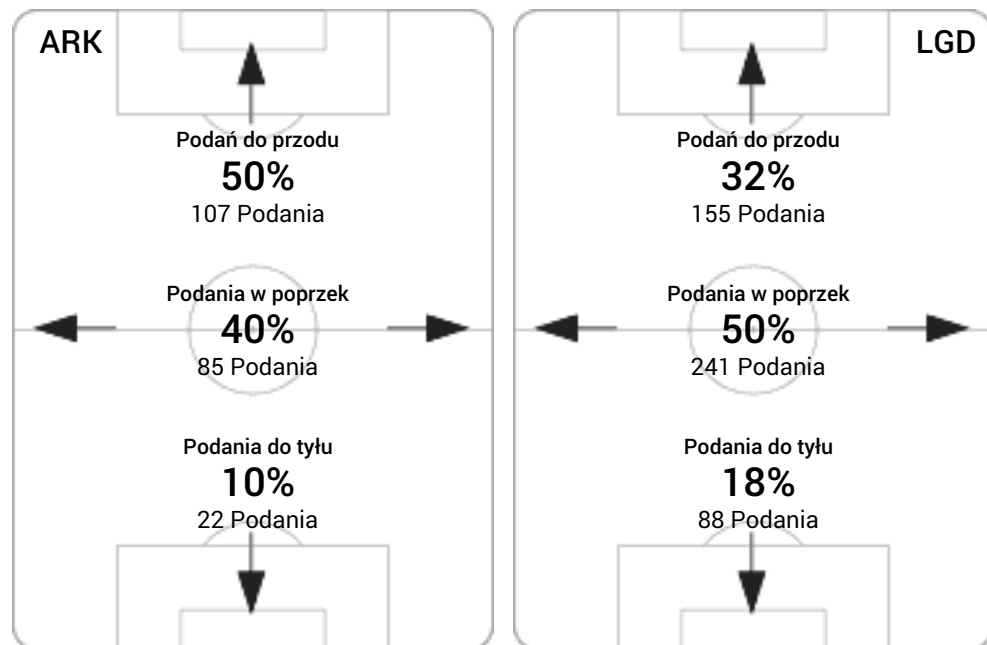

CG: Czas gry, G: Gol(e), PZ: Piłki zagrane, S: Strzały, SC: Strzał(y) cel., P: Podania, PC: Udane podania, F: Popelnione faule, ŻK: Żółte kartki, CK: Czerwone kartki.

Linia czasu meczu

Średnia pozycja z piłką

Strefa strzałów

Balans ofensywny

Dośrodkowania z gry (celne %)

Posiadanie według kwadransów

	0'-15'	15'-30'	30'-45'	45'-60'	60'-75'	75'-90'
Arka Gdynia	33%	36%	25%	44%	52%	36%
Lechia Gdańsk	67%	64%	75%	56%	48%	64%

Długość dystrybucji

Kierunek gry

Piłki wygrane wg stref