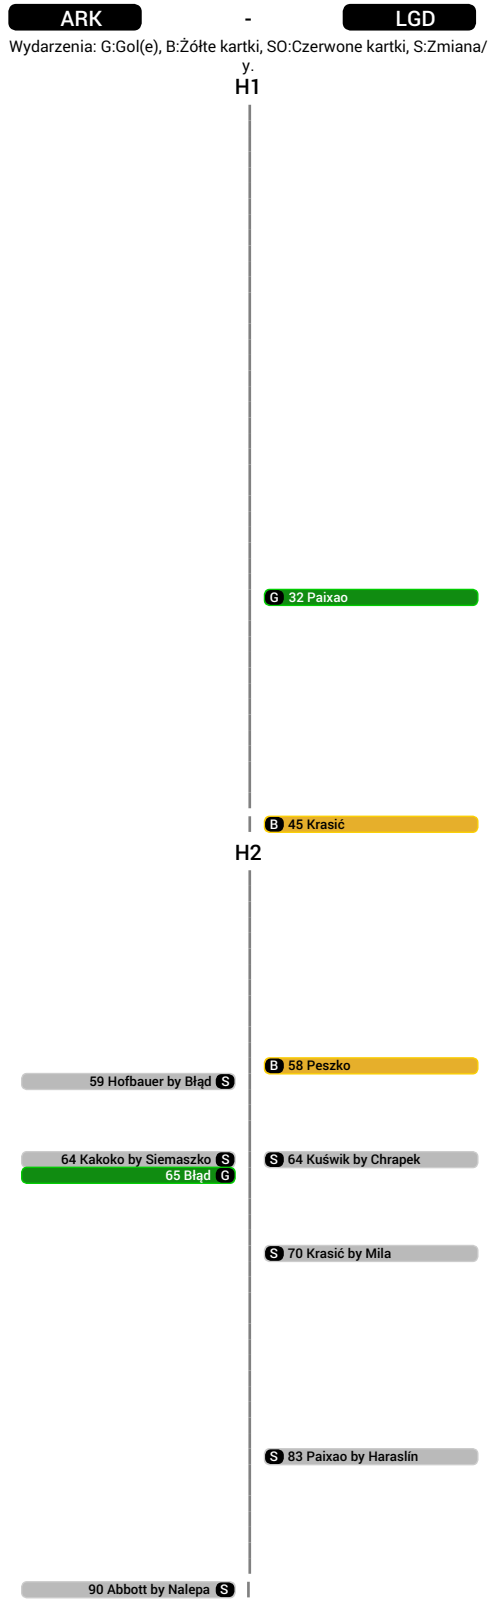

Linia czasu meczu