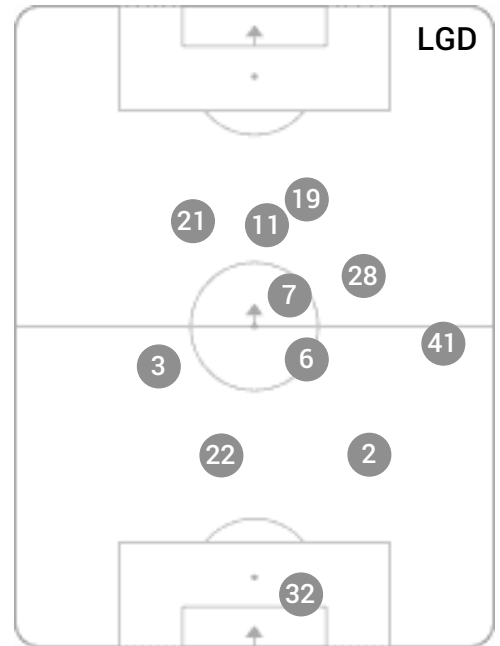

Lechia Gdańsk

	CG	P	PC	F	ŻK	CK				
32 Vanja Milinković-Savić	96	12	5	0	-	-				
	CG	G(og)	PZ	S	SC	P	PC	F	ŻK	CK
41 Paweł Stolarski	96	0(0)	69	1	0	58	47	0	-	-
22 Mario Maloca	96	0(0)	71	0	0	61	57	0	-	-
2 Rafał Janicki	96	0(0)	60	0	0	55	45	2	-	-
3 Jakub Wawrzyniak	96	0(0)	64	0	0	59	45	2	-	-
6 Simeon Slavchev	96	0(0)	76	1	1	69	57	2	-	-
21 Sławomir Peszko	96	0(0)	57	1	0	29	24	4	58'	-
7 Miłosz Krasić	71	0(0)	65	0	0	56	43	1	45'	-
28 Flavio Emanuel Lopes Paixão	87	0(0)	62	2	0	39	35	3	-	86'
11 Grzegorz Kuświk	65	0(0)	21	2	0	13	12	0	-	-
19 Marco Paixao	84	1(0)	30	3	1	20	15	2	-	-
20 Michał Chrapek	31	0(0)	15	0	0	12	12	0	-	-
17 Lukáš Haraslin	12	0(0)	1	1	0	0	0	0	-	-
10 Sebastian Mila	25	0(0)	15	1	1	11	7	1	-	-

CG: Czas gry, G: Gol(e), PZ: Piłki zagrane, S: Strzały, SC: Strzał(y) cel., P: Podania, PC: Udane podania, F: Popelnione faule, ŻK: Żółte kartki, CK: Czerwone kartki.

Linia czasu meczu

Średnia pozycja z piłką