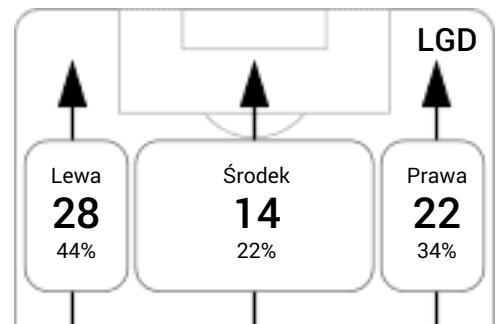

Balans ofensywny