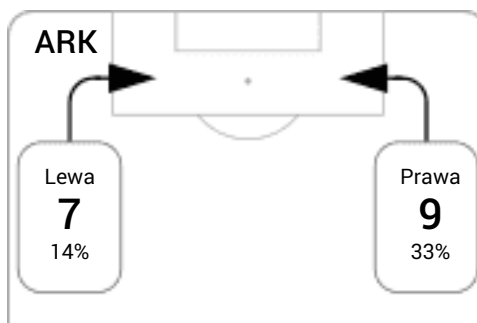

Dośrodkowania z gry (celne %)