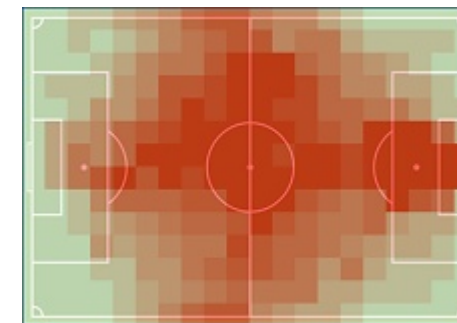

Lechia Gdańsk

106,47 km

65

405

1,27 km

5,49 km

Kubicki, Jarosław (12,01 km)

Saief, Kenneth (15)

Maloca, Mario (32,38 km/h)