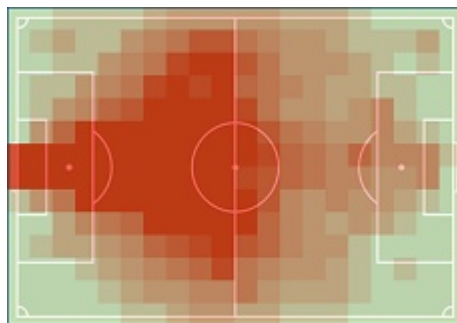

Statystyki drużynowe

Pogoń Szczecin

111,07 km

79

460

1,35 km

6,39 km

Stec, David (11,47 km)

Zech, Benedikt (12)

Bartkowski, Jakub (32,57 km/h)

Dystans

Sprinty > 25,2 km/h

Szybki bieg 19,8-25,2 km/h

Sprinty - dystans

Szybki bieg - dystans

Najdłuższy dystans

Najwięcej sprintów

Najszybszy