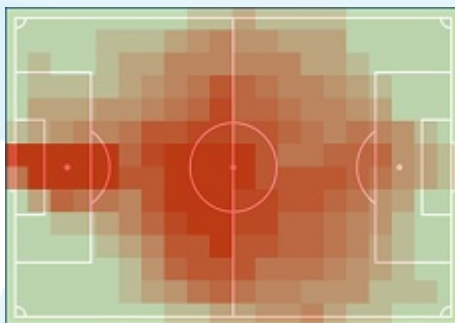

Miedź Legnica

11.11.18

0:4

Arka Gdynia

RAPORT FITNESS

Statystyki drużynowe

Miedź Legnica

120,02 km