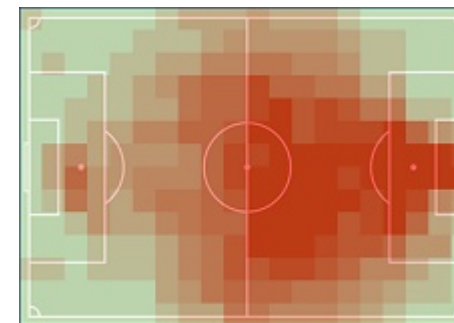

Arka Gdynia

121,54 km

	Dystans	
117	Sprinty > 25,2 km/h	93
609	Szybki bieg 19,8-25,2 km/h	516
2,14 km	Sprinty - dystans	1,81 km
8,47 km	Szybki bieg - dystans	7,38 km
Garguła, Łukasz (12,70 km)	Najdłuższy dystans	Deja, Adam (12,08 km)
Ojamaa, Henrik (18)	Najwięcej sprintów	Jankowski, Maciej (12)
Camara, Juan (31,98 km/h)	Najszybszy	Jankowski, Maciej (31,16 km/h)