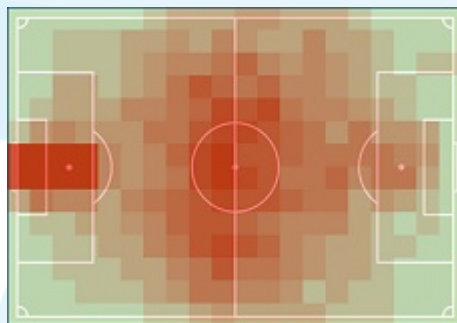

Legia Warszawa

04.08.18

0:0

Lechia Gdańsk

RAPORT FITNESS

Statystyki drużynowe

Legia Warszawa

109,33 km

Lechia Gdańsk

111,97 km

	Dystans	
109,33 km		111,97 km
94	Sprinty > 25,2 km/h	84
448	Szybki bieg 19,8-25,2 km/h	412
1,62 km	Sprinty - dystans	1,58 km
5,83 km	Szybki bieg - dystans	5,14 km
Kante, Jose (11,17 km)	Najdłuższy dystans	Kubicki, Jarosław (11,83 km)
Szymański, Sebastian (18)	Najwięcej sprintów	Stolarski, Paweł (19)
Hlousek, Adam (34,12 km/h)	Najszybszy	Stolarski, Paweł (32,63 km/h)