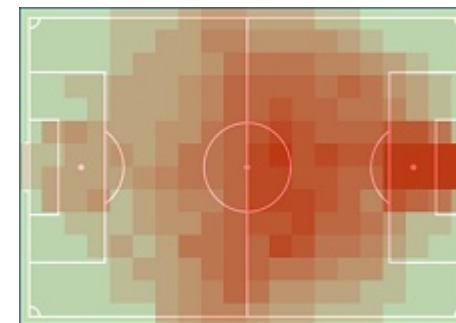

Legia Warszawa

04.08.18

0:0

Lechia Gdańsk

RAPORT FITNESS

Statystyki drużynowe

Legia Warszawa

109,33 km

Lechia Gdańsk

111,97 km

	Dystans	
109,33 km		111,97 km
94	Sprinty > 25,2 km/h	84
448	Szybki bieg 19,8-25,2 km/h	412
1,62 km	Sprinty - dystans	1,58 km
5,83 km	Szybki bieg - dystans	5,14 km
Kante, Jose (11,17 km)	Najdłuższy dystans	Kubicki, Jarosław (11,83 km)
Szymański, Sebastian (18)	Najwięcej sprintów	Stolarski, Paweł (19)
Hlousek, Adam (34,12 km/h)	Najszybszy	Stolarski, Paweł (32,63 km/h)