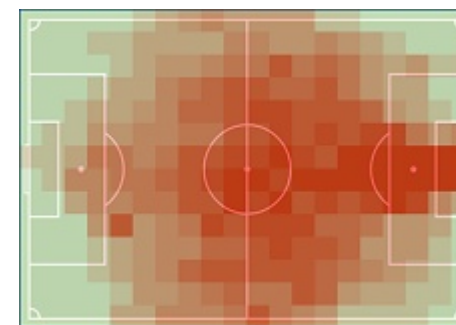

99

513

2,04 km

7,34 km

Kubicki, Jarosław (12,63 km)

Mladenović, Filip (16)

Michalak, Konrad (34,57 km/h)

Wisła Kraków