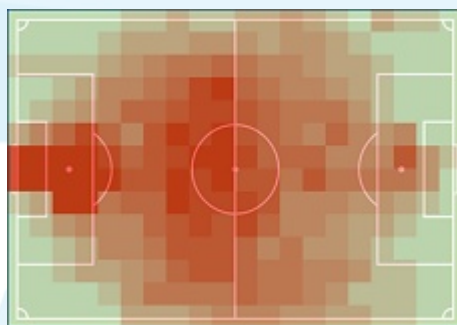

Lechia Gdańsk

23.02.19

1:0

Wisła Kraków

RAPORT FITNESS

Statystyki drużynowe

Lechia Gdańsk

116,08 km