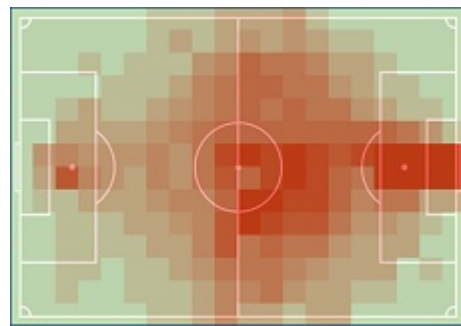

Lechia Gdańsk

19.05.18

1:1

Sandecja Nowy Sącz

RAPORT FITNESS

Statystyki drużynowe

Lechia Gdańsk

108,74 km

Sandecja Nowy Sącz

109,75 km

	Dystans	
91	Sprinty > 25,2 km/h	82
424	Szybki bieg 19,8-25,2 km/h	449
1,61 km	Sprinty - dystans	1,32 km
5,73 km	Szybki bieg - dystans	5,87 km
Lipski, Patryk (11,48 km)	Najdłuższy dystans	Danek, Adrian (11,45 km)
Peszko, Sławomir (17)	Najwięcej sprintów	Bartosz, Jakub (19)
Haraslin, Lukas (32,52 km/h)	Najszybszy	Piszczek, Filip (32,74 km/h)