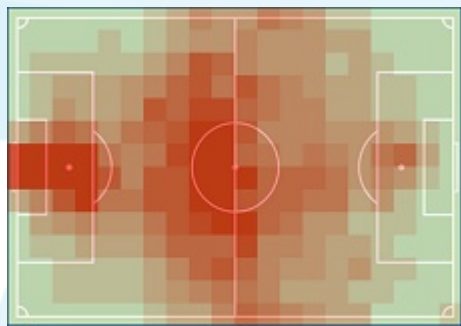

Lechia Gdańsk

19.05.18

1:1

Sandecja Nowy Sącz

RAPORT FITNESS

Statystyki drużynowe

Lechia Gdańsk

108,74 km

Sandecja Nowy Sącz

109,75 km

	Dystans	
91	Sprinty > 25,2 km/h	82
424	Szybki bieg 19,8-25,2 km/h	449
1,61 km	Sprinty - dystans	1,32 km
5,73 km	Szybki bieg - dystans	5,87 km
Lipski, Patryk (11,48 km)	Najdłuższy dystans	Danek, Adrian (11,45 km)
Peszko, Sławomir (17)	Najwięcej sprintów	Bartosz, Jakub (19)
Haraslin, Lukas (32,52 km/h)	Najszybszy	Piszczek, Filip (32,74 km/h)