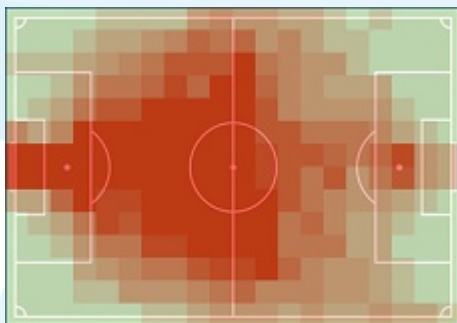

Statystyki drużynowe

KGHM Zagłębie Lubin

112,42 km