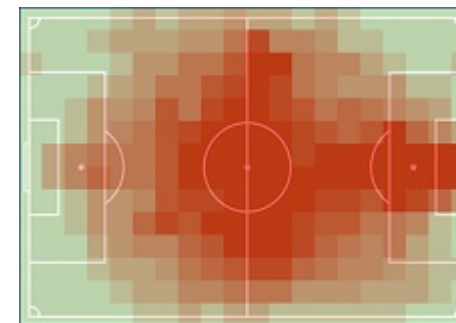

Lechia Gdańsk

111,35 km

	Dystans	
112,42 km		111,35 km
99	Sprinty > 25,2 km/h	95
523	Szybki bieg 19,8-25,2 km/h	518
1,70 km	Sprinty - dystans	1,54 km
7,18 km	Szybki bieg - dystans	6,97 km
Jagiello, Filip (11,41 km)	Najdłuższy dystans	Flavio Paixao, (11,67 km)
Czerwinski, Alan (21)	Najwięcej sprintów	Peszko, Sławomir (20)
Moneta, Lukasz (33,49 km/h)	Najszybszy	Gerson, (33,18 km/h)