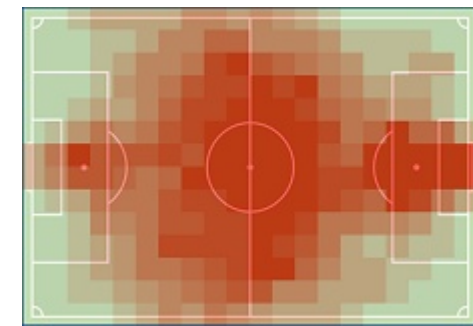

Lechia Gdańsk

115,35 km

	Dystans	
80	Sprinty > 25,2 km/h	88
464	Szybki bieg 19,8-25,2 km/h	522
1,64 km	Sprinty - dystans	1,50 km
6,59 km	Szybki bieg - dystans	7,25 km
Slisz, Bartosz (13,16 km)	Najdłuższy dystans	Kubicki, Jarosław (12,29 km)
Bohar, Damjan (19)	Najwięcej sprintów	Mladenović, Filip (16)
Starzyński, Filip (32,97 km/h)	Najszybszy	Haraslin, Lukas (32,20 km/h)