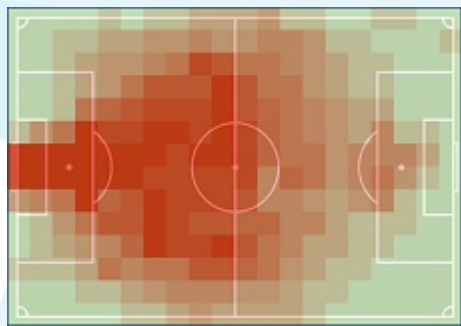

KGHM Zagłębie Lubin

04.03.19

2:1

Lechia Gdańsk

RAPORT FITNESS

Statystyki drużynowe

KGHM Zagłębie Lubin

120,88 km