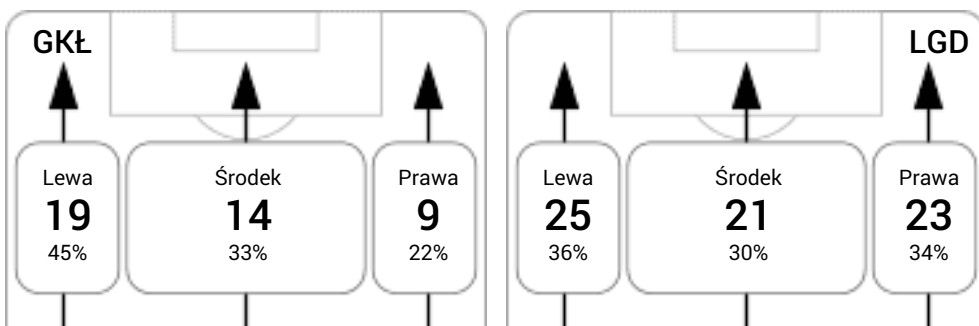

CG: Czas gry, G: Gol(e), PZ: Piłki zagrane, S: Strzały, SC: Strzał(y) cel., P: Podania, PC: Udane podania, F: Popelnione faule, ŻK: Żółte kartki, CK: Czerwone kartki.

Linia czasu meczu

Średnia pozycja z piłką

Strefa strzałów

Balans ofensywny

Dośrodkowania z gry (celne %)

Posiadanie według kwadransów

	0'-15'	15'-30'	30'-45'	45'-60'	60'-75'	75'-90'
Górnik Łęczna	28%	29%	25%	48%	32%	41%
Lechia Gdańsk	72%	71%	75%	52%	68%	59%