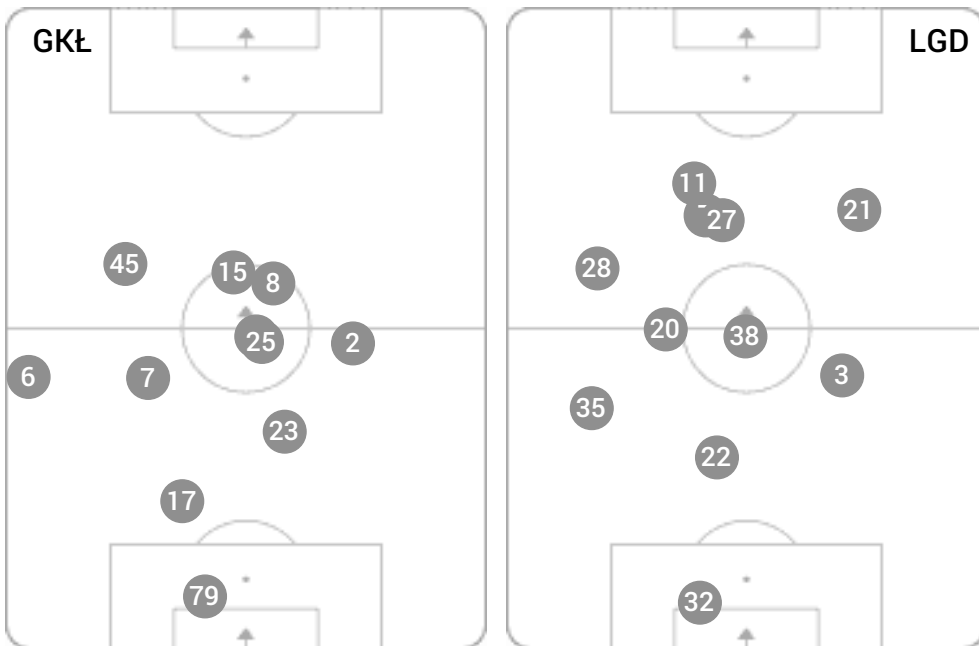

Dośrodkowania z gry

1 Grzegorz Kuświk (LGD)	4
2 Grzegorz Bonin (GKŁ)	3
3 Sławomir Peszko (LGD)	3

Faule na

1 Leandro Messias dos Santos (GKŁ)	5
2 Grzegorz Kuświk (LGD)	5
3 Maciej Szmatiuk (GKŁ)	5

Statystyki indywidualne

CG: Czas gry, G: Gol(e), PZ: Piłki zagrane, S: Strzały, SC: Strzał(y) cel., P: Podania, PC: Udane podania, F: Popelnione faule, ŻK: Żółte kartki, CK: Czerwone kartki.

Linia czasu meczu

Średnia pozycja z piłką