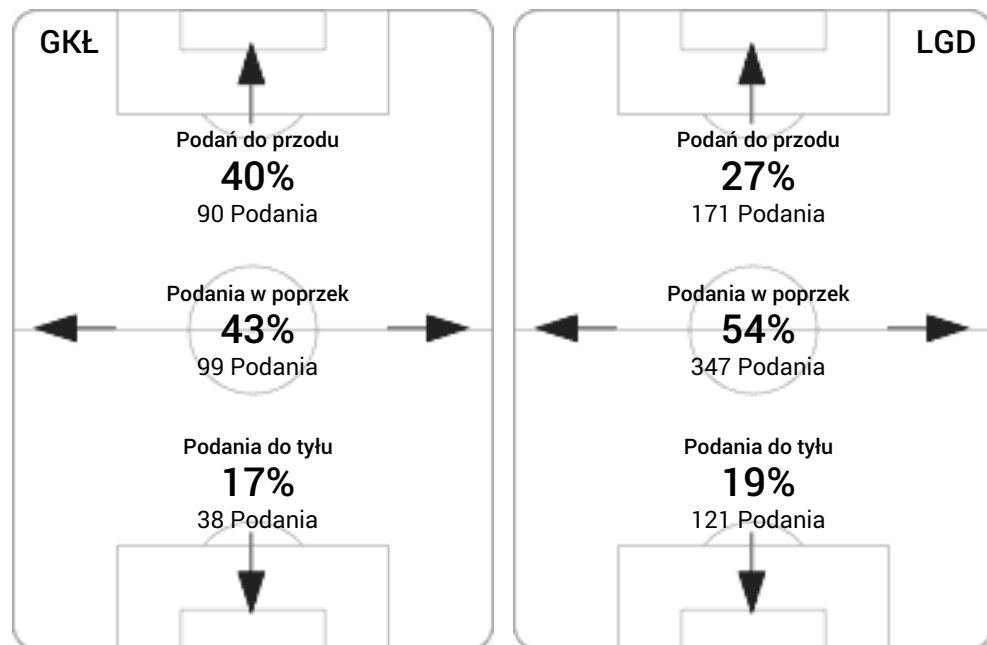

CG: Czas gry, G: Gol(e), PZ: Piłki zagrane, S: Strzały, SC: Strzał(y) cel., P: Podania, PC: Udane podania, F: Popelnione faule, ŻK: Żółte kartki, CK: Czerwone kartki.

Linia czasu meczu

Średnia pozycja z piłką

Strefa strzałów

Balans ofensywny

Dośrodkowania z gry (celne %)

Posiadanie według kwadransów

	0'-15'	15'-30'	30'-45'	45'-60'	60'-75'	75'-90'
Górnik Łęczna	28%	29%	25%	48%	32%	41%
Lechia Gdańsk	72%	71%	75%	52%	68%	59%

Długość dystrybucji

Kierunek gry

Piłki wygrane wg stref