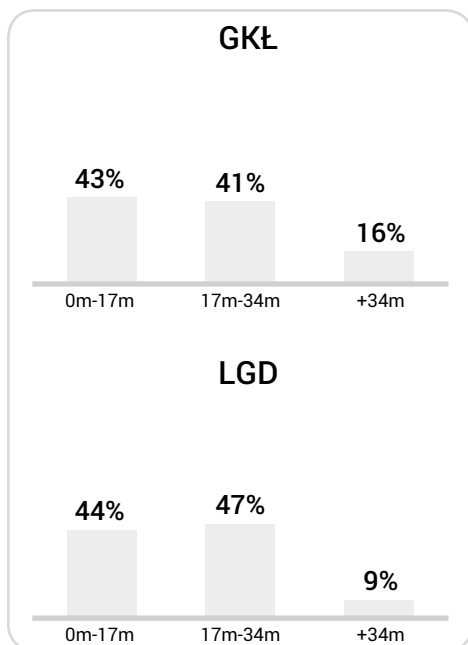

CG: Czas gry, G: Gol(e), PZ: Piłki zagrane, S: Strzały, SC: Strzał(y) cel., P: Podania, PC: Udane podania, F: Popelnione faule, ŻK: Żółte kartki, CK: Czerwone kartki.

Linia czasu meczu

Średnia pozycja z piłką

Strefa strzałów

Balans ofensywny

Dośrodkowania z gry (celne %)

Posiadanie według kwadransów

	0'-15'	15'-30'	30'-45'	45'-60'	60'-75'	75'-90'
Górnik Łęczna	28%	29%	25%	48%	32%	41%
Lechia Gdańsk	72%	71%	75%	52%	68%	59%

Długość dystrybucji

Kierunek gry

Piłki wygrane wg stref