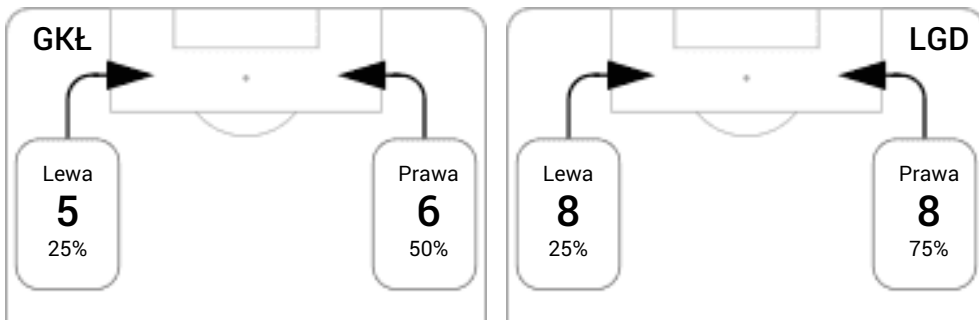

Dośrodkowania z gry (celne %)