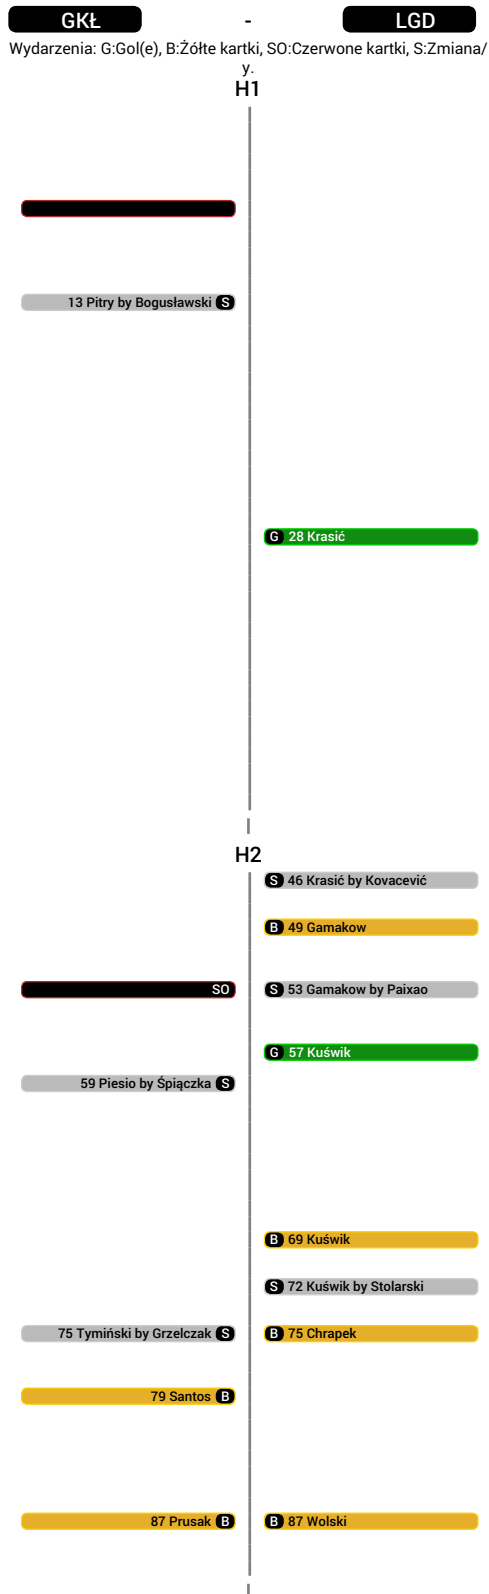

Linia czasu meczu