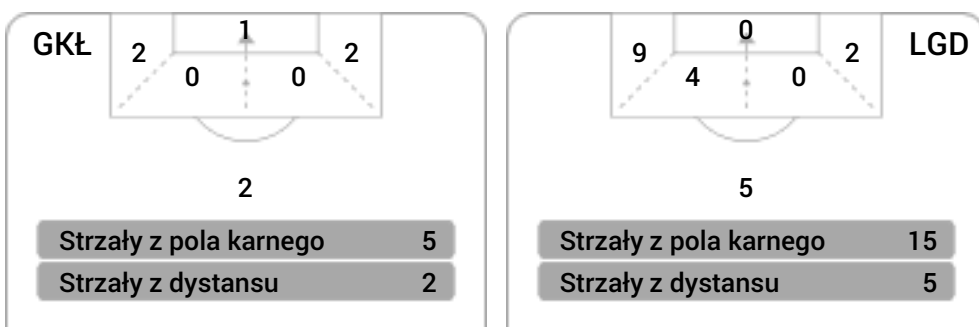

Strefa strzałów