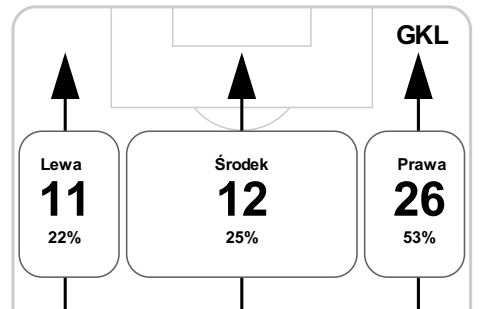

PC: Czas spędzony na boisku, G: Go(e), Z: Pilki zagrane, S: Strzaly, SC: Strzal(y) cel., P: Podania, UP: Udane podania, F: Popelnione faule, ŻK: Zolte kartki, CK: Czerwone kartki.

Linia czasu meczu

LGD 20:30 **GKL**
Skróty : G:Gol(e), B:Żółte kartki, SO:Czerwone kartki, S:Zmiana/y.

P 1

- 3 Borysiuk **B**
- SO 7 Prusak
- S 10' Pozniak na Rodic

- 41' Janicki na Vranješ **S**
- 45+2' Haraslin **G**
- G 45+4' Plesio

P 2

- 46' Makuszewski na Wisniewski **S**
- 55' Haraslin **G**
- 58' Kuswik **B**
- 59' Mila **B**
- S 61' Swierczok na Cernych
- B 64' Mierzejewski
- 70' Haraslin na dos Santos Nazario **S**
- B 76' Cernych
- S 83' Plesio na Spiczka
- 90+4' Vranješ **G**
- B 90+3' Bozic

Średnia pozycja z piłką

Strefa strzałów

Balans ofensywny

Dośrodkowania z gry (celne %)

Posiadanie według kwadransów

	0'-15'	15'-30'	30'-45'	45'-60'	60'-75'	75'-90'
Lechia Gdansk	56%	57%	62%	63%	76%	63%
Górnik Łęczna	44%	43%	38%	37%	24%	37%