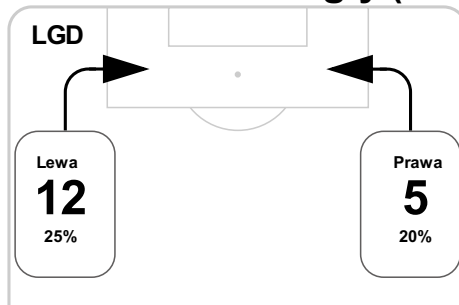

Średnia pozycja z piłką

Strefa strzałów

Balans ofensywny

Dośrodkowania z gry (celne %)

Posiadanie według kwadransów

	0'-15'	15'-30'	30'-45'	45'-60'	60'-75'	75'-90'
Lechia Gdansk	56%	57%	62%	63%	76%	63%
Górnik Łęczna	44%	43%	38%	37%	24%	37%

Długość dystrybucji

Kierunek gry

Piłki wygrane wg stref