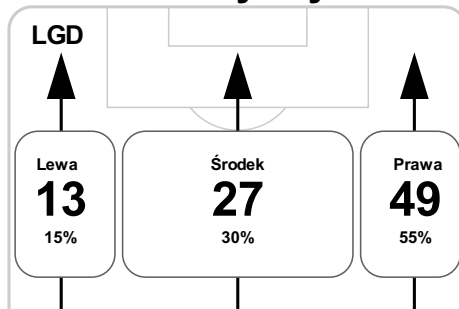

PC: Czas spędzony na boisku, G: Go(e), Z: Pilki zagrane, S: Strzaly, SC: Strzal(y) cel., P: Podania, UP: Udane podania, F: Popelnione faule, ŻK: Zolte kartki, CK: Czerwone kartki.

Linia czasu meczu

LGD 20:30 **GKL**
Skróty : G:Gol(e), B:Żółte kartki, SO:Czerwone kartki, S:Zmiana/y.

P 1

- 3 Borysiuk **B**
- SO 7 Prusak
- S 10' Pozniak na Rodic

- 41' Janicki na Vranješ **S**
- 45+2' Haraslin **G**
- G 45+4' Plesio

P 2

- 46' Makuszewski na Wisniewski **S**
- 55' Haraslin **G**
- 58' Kuswik **B**
- 59' Mila **B**
- S 61' Swierczok na Cernych
- B 64' Mierzejewski
- 70' Haraslin na dos Santos Nazario **S**
- B 76' Cernych
- S 83' Plesio na Spiczka
- 90+4' Vranješ **G**
- B 90+3' Bozic

Średnia pozycja z piłką

Strefa strzałów

Balans ofensywny

Dośrodkowania z gry (celne %)

Posiadanie według kwadransów

	0'-15'	15'-30'	30'-45'	45'-60'	60'-75'	75'-90'
Lechia Gdansk	56%	57%	62%	63%	76%	63%
Górnik Łęczna	44%	43%	38%	37%	24%	37%