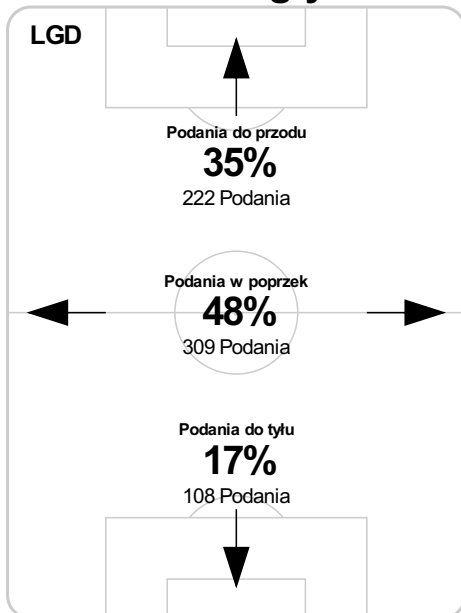

PC: Czas spędzony na boisku, G: Go(e), Z: Pilki zagrane, S: Strzaly, SC: Strzal(y) cel., P: Podania, UP: Udane podania, F: Popelnione faule, ŻK: Zolte kartki, CK: Czerwone kartki.

Linia czasu meczu

LGD 20:30 **GKL**
Skróty : G:Gol(e), B:Żółte kartki, SO:Czerwone kartki, S:Zmiana/y.

P 1

- 3 Borysiuk **B**
- SO 7 Prusak
- S 10' Pozniak na Rodic

- 41' Janicki na Vranješ **S**
- 45+2' Haraslin **G**
- G 45+4' Plesio

P 2

- 46' Makuszewski na Wisniewski **S**
- 55' Haraslin **G**
- 58' Kuswik **B**
- 59' Mila **B**
- S 61' Swierczok na Cernych
- B 64' Mierzejewski
- 70' Haraslin na dos Santos Nazario **S**
- B 76' Cernych
- S 83' Plesio na Spiczka
- 90+4' Vranješ **G**
- B 90+3' Bozic

Średnia pozycja z piłką

Strefa strzałów

Balans ofensywny

Dośrodkowania z gry (celne %)

Posiadanie według kwadransów

	0'-15'	15'-30'	30'-45'	45'-60'	60'-75'	75'-90'
Lechia Gdansk	56%	57%	62%	63%	76%	63%
Górnik Łęczna	44%	43%	38%	37%	24%	37%

Długość dystrybucji

Kierunek gry

Piłki wygrane wg stref