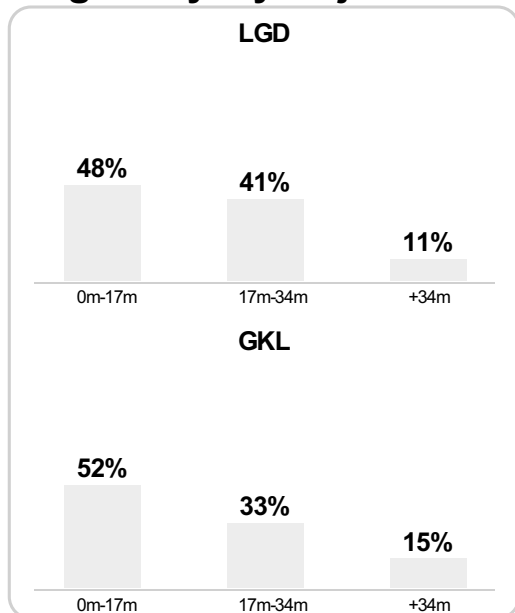

PC: Czas spędzony na boisku, G: Go(e), Z: Pilki zagrane, S: Strzaly, SC: Strzal(y) cel., P: Podania, UP: Udane podania, F: Popelnione faule, ŻK: Zolte kartki, CK: Czerwone kartki.

Linia czasu meczu

LGD 20:30 **GKL**
Skróty : G:Gol(e), B:Żółte kartki, SO:Czerwone kartki, S:Zmiana/y.

Średnia pozycja z piłką

Strefa strzałów

Balans ofensywny

Dośrodkowania z gry (celne %)

Posiadanie według kwadransów

	0'-15'	15'-30'	30'-45'	45'-60'	60'-75'	75'-90'
Lechia Gdansk	56%	57%	62%	63%	76%	63%
Górnik Łęczna	44%	43%	38%	37%	24%	37%

Długość dystrybucji

Kierunek gry

Piłki wygrane wg stref