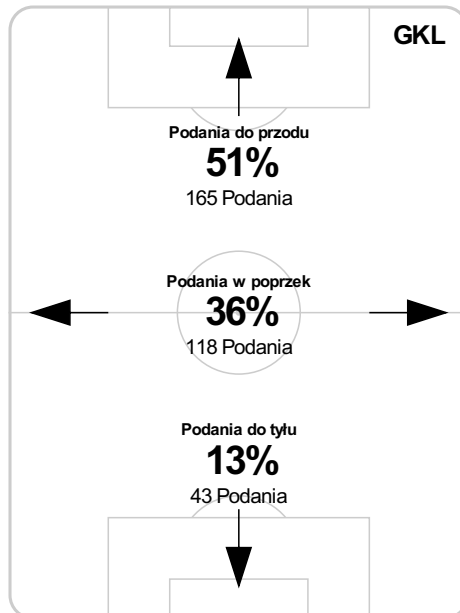

PC: Czas spędzony na boisku, G: Go(e), Z: Pilki zagrane, S: Strzaly, SC: Strzal(y) cel., P: Podania, UP: Udane podania, F: Popelnione faule, ŻK: Zolte kartki, CK: Czerwone kartki.

Linia czasu meczu

LGD 20:30 **GKL**
Skróty : G:Gol(e), B:Żółte kartki, SO:Czerwone kartki, S:Zmiana/y.

P 1

- 3 Borysiuk **B**
- SO 7 Prusak
- S 10' Pozniak na Rodic

- 41' Janicki na Vranješ **S**
- 45+2' Haraslin **G**
- G 45+4' Plesio

P 2

- 46' Makuszewski na Wisniewski **S**
- 55' Haraslin **G**
- 58' Kuswik **B**
- 59' Mila **B**
- S 61' Swierczok na Cernych
- B 64' Mierzejewski
- 70' Haraslin na dos Santos Nazario **S**
- B 76' Cernych
- S 83' Plesio na Spiczka
- 90+4' Vranješ **G**
- B 90+3' Bozic

Średnia pozycja z piłką

Strefa strzałów

Balans ofensywny

Dośrodkowania z gry (celne %)

Posiadanie według kwadransów

	0'-15'	15'-30'	30'-45'	45'-60'	60'-75'	75'-90'
Lechia Gdansk	56%	57%	62%	63%	76%	63%
Górnik Łęczna	44%	43%	38%	37%	24%	37%

Długość dystrybucji

Kierunek gry

Piłki wygrane wg stref