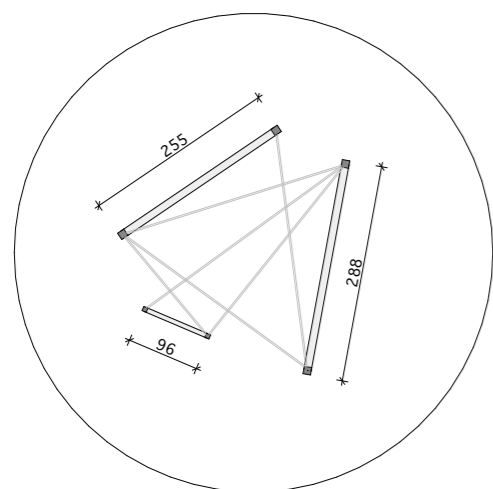

3

Widok 1:100

dysza fontanny

3x reflektor led RGB

Rzut 1:100

Sytuacja 1: 200

Zagospodarowanie terenu: Wokół wertykalnej instalacji artystycznej znajdują się układ wysokich traw i pasów brukowanych powtarzających oraz potęgujących symbolikę samej instalacji