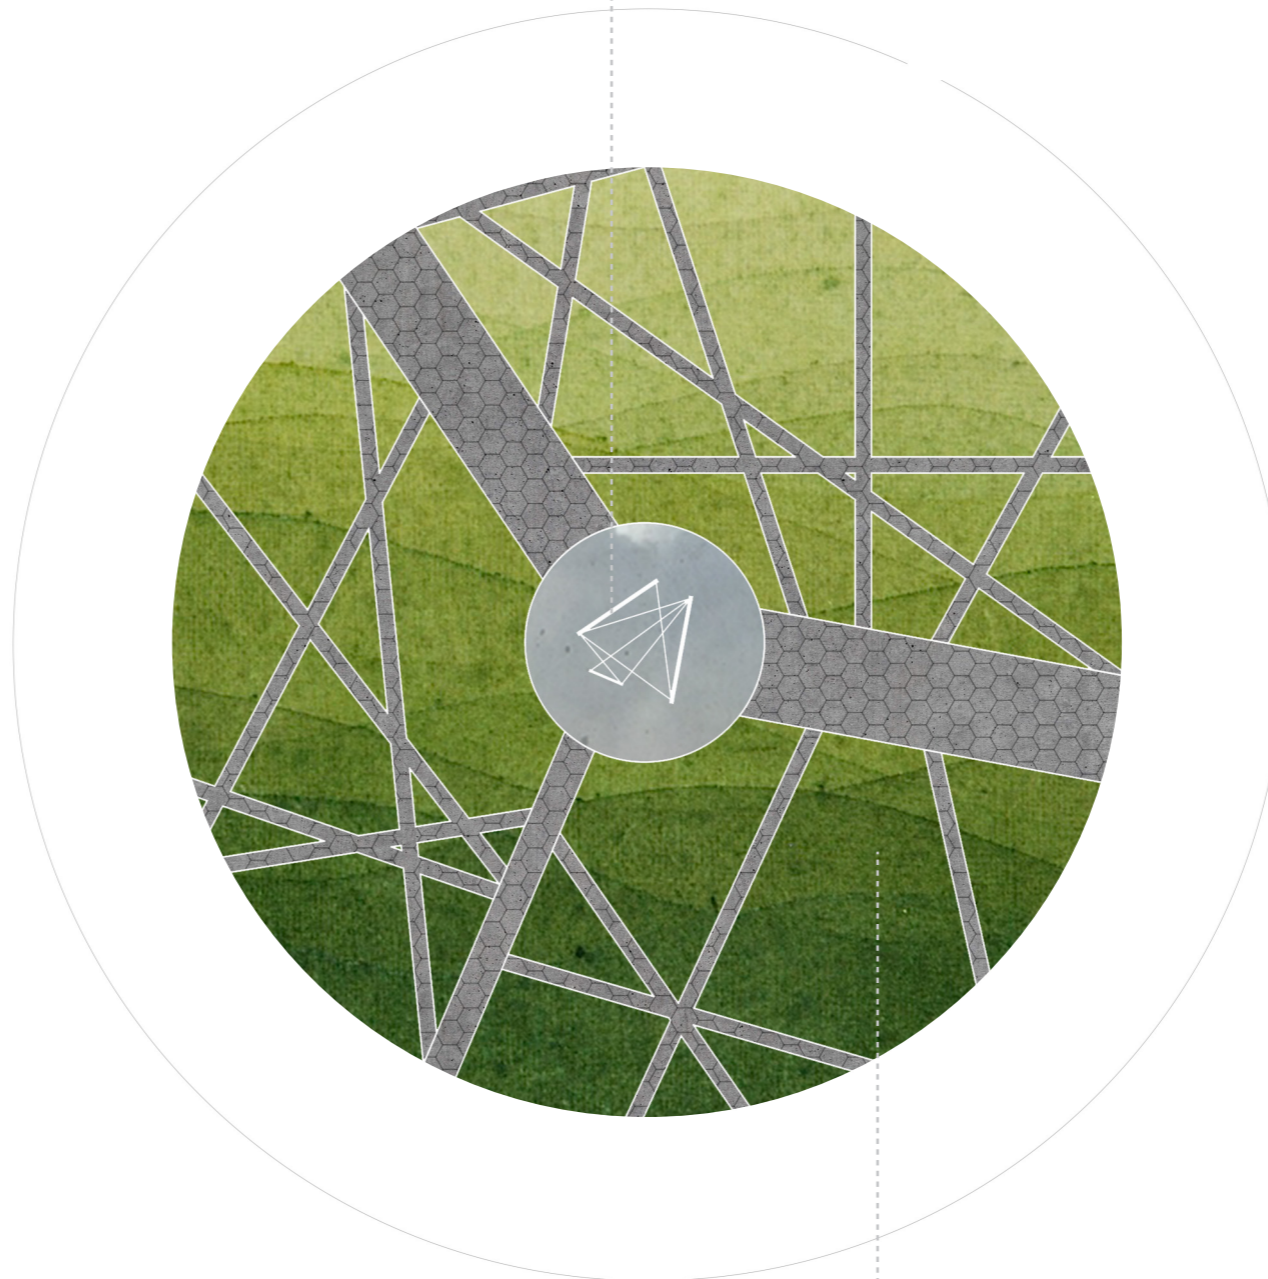

3

Widok 1:100

dysza fontanny

3x reflektor led RGB

Rzut 1:100

Sytuacja 1: 200

Zagospodarowanie terenu: Wokół wertykalnej instalacji artystycznej znajdują się układ wysokich traw i pasów brukowanych powtarzających oraz potęgujących symbolikę samej instalacji