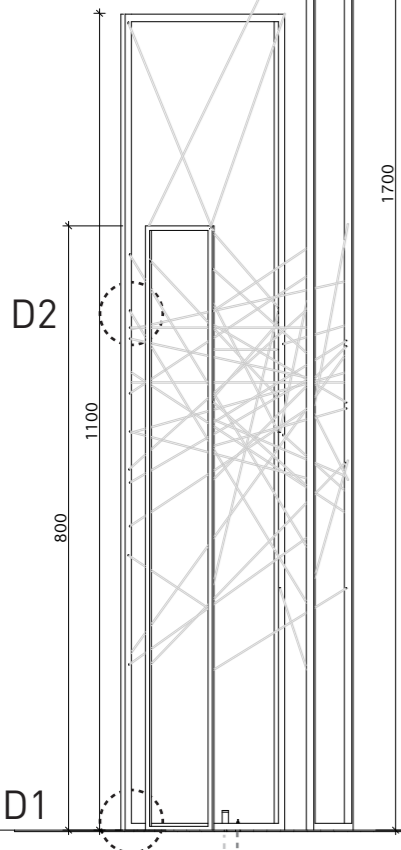

3

Widok 1:100

dysza fontanny

3x reflektor led RGB

Rzut 1:100

Sytuacja 1: 200

Zagospodarowanie terenu: Wokół wertykalnej instalacji artystycznej znajdują się układ wysokich traw i pasów brukowanych powtarzających oraz potęgujących symbolikę samej instalacji