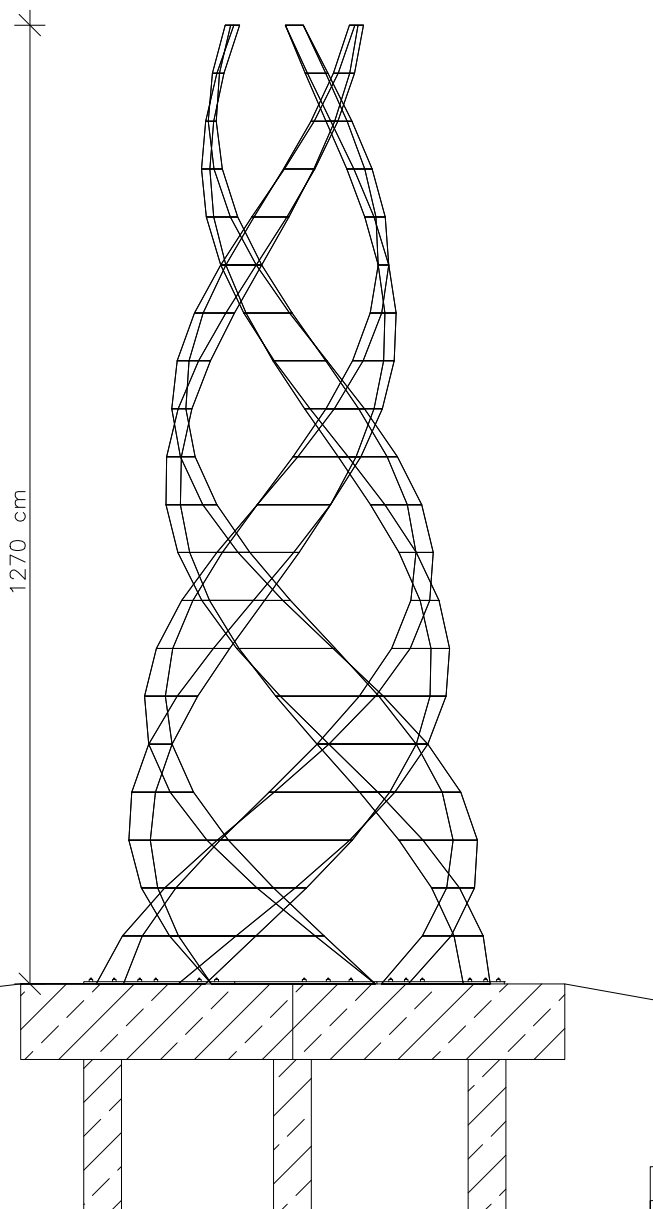

WIDOK Z GÓRY
siatka spawów

WIDOK Z GÓRY

1270 cm

WIDOK Z GÓRY
siatka spawów

WIDOK Z BOKU

KONKURS NA INSTALACJĘ ARTYSTYCZNĄ NA RONDZIE
 lokalizacja: u zbiegu Drogi Zielonej, ul. Gospody i ul. Łokietka
 rys.1 projekt techniczny
 numer zgłoszeniowy 024680