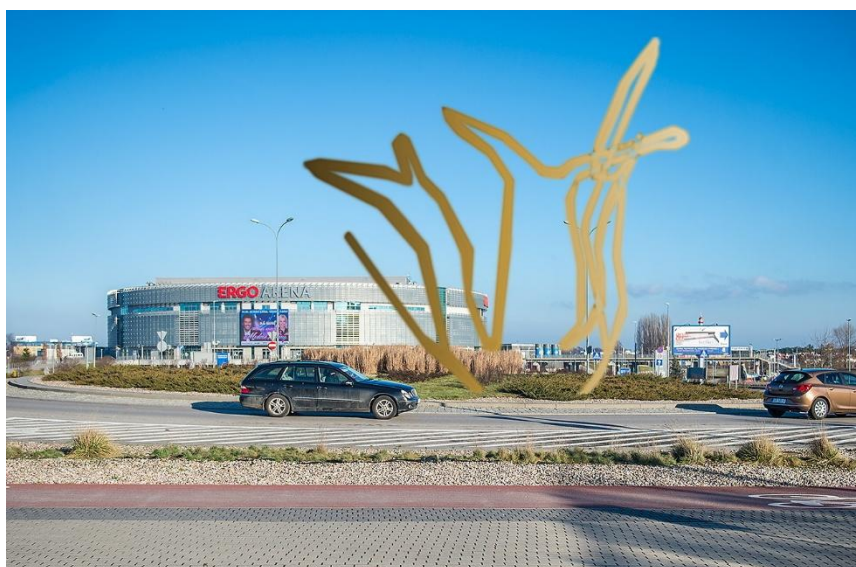

# Projekt rzeźby na rondo przy ERGO ARENIE wersja 2

Klaudia Nachumeniuk

Tel 794734677

Email [klaudia.nachumeniuk@gmail.com](mailto:klaudia.nachumeniuk@gmail.com)

Adres do korespondencji ul. Baczyńskiego 2/8 80-410 Gdańsk

Druga wersja mojego projektu konstrukcji przestrzennej ukazującej trzy postaci, które łączy gest radości. Symbolicznie również są to trzy miasta które łączą się w jedno, współgrają razem. Całość jest w formie współczesnej, wyabstrachowanej lecz zamiast płaszczyzn użyte są linearne formy, obrysy postaci.

Rzeźba ta ma być zkonstruowana z rur stalowych wyginanych i montowanych do siebie oraz wpuszczanych w fundament. Dla wzmocnienia konstrukcji wewnątrz rur zostanie zamontowana stalowa konstrukcja zabezpieczająca całość. Pomalowana farbą w odcieniu ciepłym, złocisto- miodowym, ma wzbudzać przyjazne odczucia dla widzów.

W najszerszym punkcie rzeźba ta ma 20 metrów, a wysoka jest na 19 metrów.

Szacowana wycena realizacji to 50 tys. zł.

Projekt Klaudia Nachumeniuk