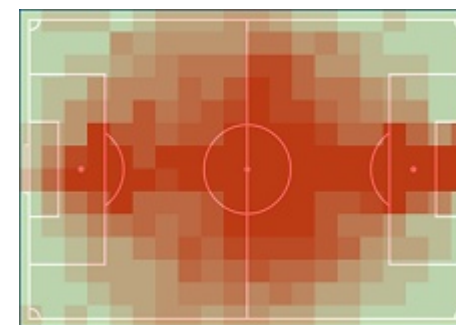

Wisła Kraków

117,40 km

93

553

1,74 km

8,27 km

Burliga, Łukasz (12,08 km)

Silva, Jean Carlos (21)

Yeboah, Yaw (32,01 km/h)

Dystans

Sprinty > 25,2 km/h

Szybki bieg 19,8-25,2 km/h

Sprinty - dystans

Szybki bieg - dystans

Najdłuższy dystans

Najwięcej sprintów

Najszybszy