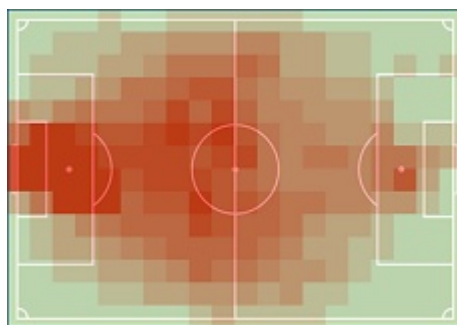

Statystyki drużynowe

Lechia Gdańsk

112,33 km

93

508

1,91 km

7,59 km

Kubicki, Jarosław (12,34 km)