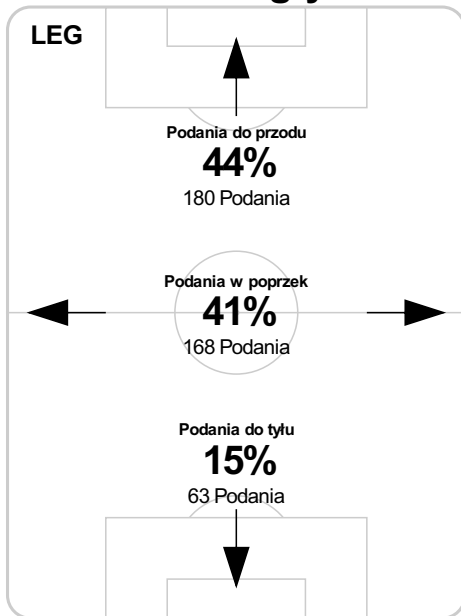

PC: Czas spędzony na boisku, G: Gol(e), Z: Piłki zagrane, S: Strzały, SC: Strzał(y) cel., P: Podania, UP: Udane podania, F: Popelnione faule, ŻK: Żółte kartki, CK: Czerwone kartki.

Linia czasu meczu

LEG 20:30 **LGD**
Skróty : G:Gol(e), B:Żółte kartki, SO:Czerwone kartki, S:Zmiana/y.

81' Jedrzejczyk **B**

82' Duda na Masłowski **S**

88' Guilherme **B**

87' Mak na Kobylanski **S**

90' Chrapek **B**

90+3' Vranješ na Koczaryński **S**

Średnia pozycja z piłką

Strefa strzałów

Balans ofensywny

Dośrodkowania z gry (celne %)

Posiadanie według kwadransów

	0'-15'	15'-30'	30'-45'	45'-60'	60'-75'	75'-90'
Legia Warszawa	50%	56%	47%	53%	30%	52%
Lechia Gdańsk	50%	44%	53%	47%	70%	48%

Długość dystrybucji

Kierunek gry

Piłki wygrane wg stref