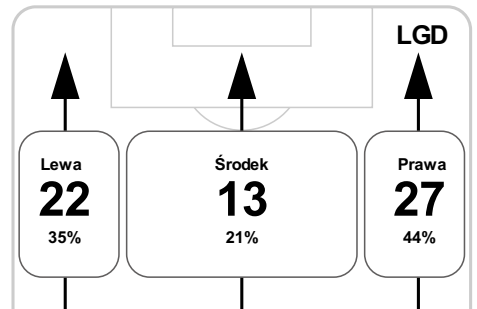

PC: Czas spędzony na boisku, G: Gol(e), Z: Piłki zagrane, S: Strzały, SC: Strzał(y) cel., P: Podania, UP: Udane podania, F: Popelnione faule, ŻK: Żółte kartki, CK: Czerwone kartki.

Linia czasu meczu

LEG 20:30 **LGD**
Skróty : G:Gol(e), B:Żółte kartki, SO:Czerwone kartki, S:Zmiana/y.

P 1

21' Duda **G**
22' Hrousek **B**

28' Peszko **B**

P 2

47' Kuświk **G**

56' Borysiuk **SO**

62' Pazdan **B**

64' Peszko na Haraslin **S**

81' Jedrzejczyk **B**

82' Duda na Masłowski **S**

88' Guilherme **B**

87' Mak na Kobylanski **S**

90' Chrapek **B**

90+3' Vranješ na Koczaryński **S**

Średnia pozycja z piłką

Strefa strzałów

Balans ofensywny

Dośrodkowania z gry (celne %)

Posiadanie według kwadransów

	0'-15'	15'-30'	30'-45'	45'-60'	60'-75'	75'-90'
Legia Warszawa	50%	56%	47%	53%	30%	52%
Lechia Gdańsk	50%	44%	53%	47%	70%	48%

Długość dystrybucji