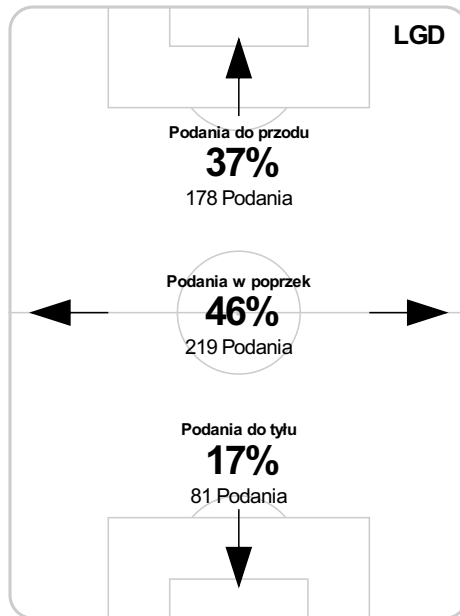

PC: Czas spędzony na boisku, G: Gol(e), Z: Piłki zagrane, S: Strzały, SC: Strzał(y) cel., P: Podania, UP: Udane podania, F: Popelnione faule, ŻK: Żółte kartki, CK: Czerwone kartki.

Linia czasu meczu

LEG 20:30 **LGD**
Skróty : G:Gol(e), B:Żółte kartki, SO:Czerwone kartki, S:Zmiana/y.

81' Jedrzejczyk **B**

82' Duda na Masłowski **S**

88' Guilherme **B**

87' Mak na Kobylanski **S**

90' Chrapek **B**

90+3' Vranješ na Koczaryński **S**

Średnia pozycja z piłką

Strefa strzałów

Balans ofensywny

Dośrodkowania z gry (celne %)

Posiadanie według kwadransów

	0'-15'	15'-30'	30'-45'	45'-60'	60'-75'	75'-90'
Legia Warszawa	50%	56%	47%	53%	30%	52%
Lechia Gdańsk	50%	44%	53%	47%	70%	48%

Długość dystrybucji

Kierunek gry

Piłki wygrane wg stref