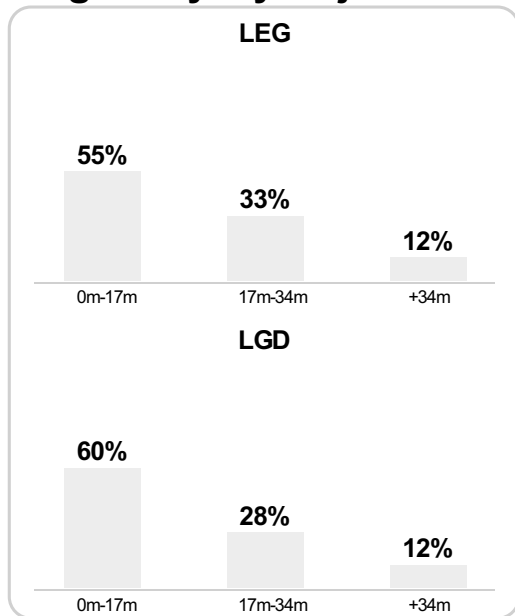

PC: Czas spędzony na boisku, G: Gol(e), Z: Piłki zagrane, S: Strzały, SC: Strzał(y) cel., P: Podania, UP: Udane podania, F: Popelnione faule, ŻK: Żółte kartki, CK: Czerwone kartki.

Linia czasu meczu

LEG 20:30 **LGD**
Skróty : G:Gol(e), B:Żółte kartki, SO:Czerwone kartki, S:Zmiana/y.

81' Jedrzejczyk **B**

82' Duda na Masłowski **S**

88' Guilherme **B**

87' Mak na Kobylanski **S**

90' Chrapek **B**

90+3' Vranješ na Koczaryński **S**

Średnia pozycja z piłką

Strefa strzałów

Balans ofensywny

Dośrodkowania z gry (celne %)

Posiadanie według kwadransów

	0'-15'	15'-30'	30'-45'	45'-60'	60'-75'	75'-90'
Legia Warszawa	50%	56%	47%	53%	30%	52%
Lechia Gdańsk	50%	44%	53%	47%	70%	48%

Długość dystrybucji

Kierunek gry

Piłki wygrane wg stref