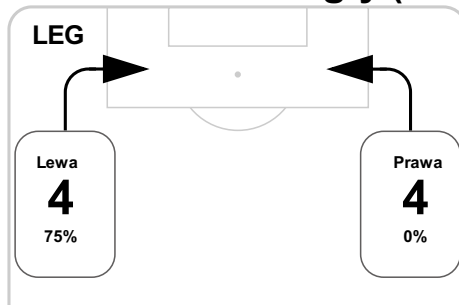

Dośrodkowania z gry (celne %)