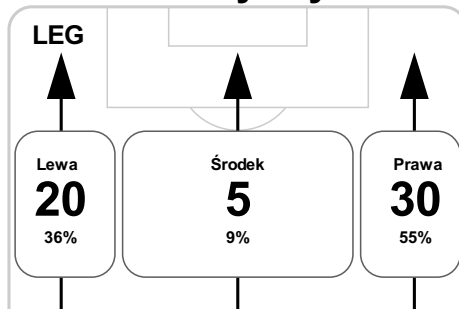

PC: Czas spędzony na boisku, G: Gol(e), Z: Piłki zagrane, S: Strzały, SC: Strzał(y) cel., P: Podania, UP: Udane podania, F: Popelnione faule, ŻK: Żółte kartki, CK: Czerwone kartki.

Linia czasu meczu

LEG 20:30 **LGD**
Skróty : G:Gol(e), B:Żółte kartki, SO:Czerwone kartki, S:Zmiana/y.

81' Jedrzejczyk **B**

82' Duda na Masłowski **S**

88' Guilherme **B**

87' Mak na Kobylanski **S**

90' Chrapek **B**

90+3' Vranješ na Koczaryński **S**

Średnia pozycja z piłką

Strefa strzałów

Balans ofensywny

Dośrodkowania z gry (celne %)

Posiadanie według kwadransów

	0'-15'	15'-30'	30'-45'	45'-60'	60'-75'	75'-90'
Legia Warszawa	50%	56%	47%	53%	30%	52%
Lechia Gdańsk	50%	44%	53%	47%	70%	48%

Długość dystrybucji