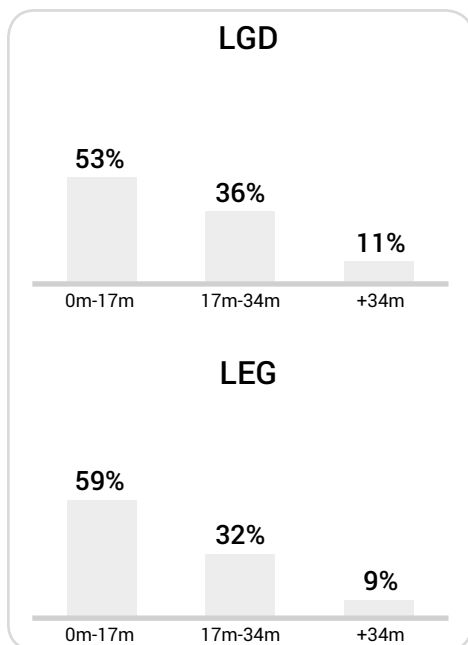

CG: Czas gry, G: Gol(e), PZ: Piłki zagrane, S: Strzały, SC: Strzał(y) cel., P: Podania, PC: Udane podania, F: Popelnione faule, ŻK: Żółte kartki, CK: Czerwone kartki.

Linia czasu meczu

Średnia pozycja z piłką

Strefa strzałów

Balans ofensywny

Dośrodkowania z gry (celne %)

Posiadanie według kwadransów

	0'-15'	15'-30'	30'-45'	45'-60'	60'-75'	75'-90'
Lechia Gdańsk	45%	46%	53%	54%	63%	63%
Legia Warszawa	55%	54%	47%	46%	37%	37%

Długość dystrybucji

Kierunek gry

Piłki wygrane wg stref