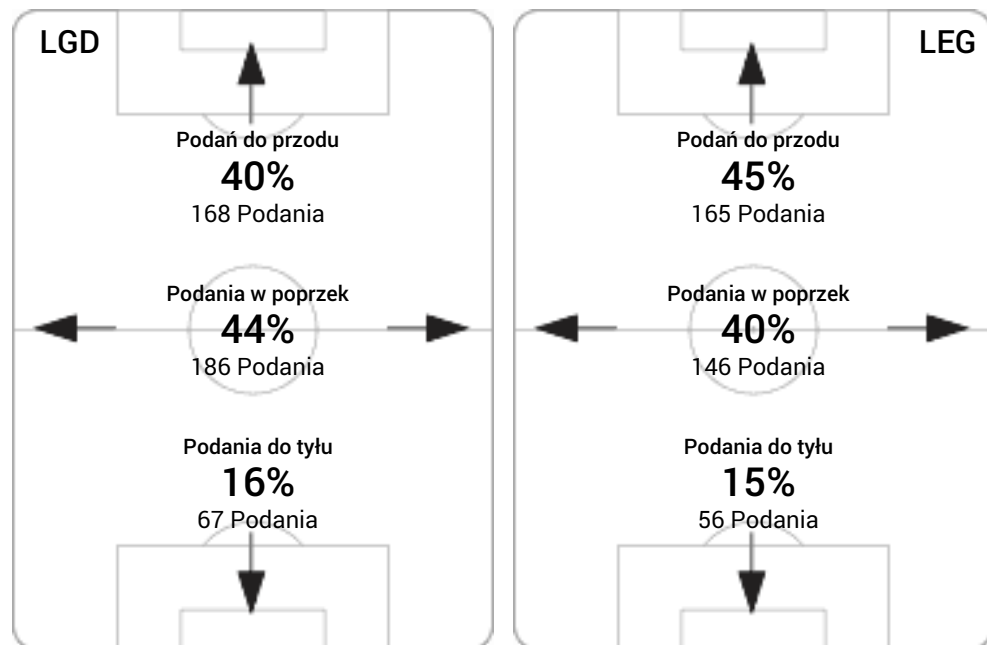

CG: Czas gry, G: Gol(e), PZ: Piłki zagrane, S: Strzały, SC: Strzał(y) cel., P: Podania, PC: Udane podania, F: Popelnione faule, ŻK: Żółte kartki, CK: Czerwone kartki.

Linia czasu meczu

Średnia pozycja z piłką

Strefa strzałów

Balans ofensywny

Dośrodkowania z gry (celne %)

Posiadanie według kwadransów

	0'-15'	15'-30'	30'-45'	45'-60'	60'-75'	75'-90'
Lechia Gdańsk	45%	46%	53%	54%	63%	63%
Legia Warszawa	55%	54%	47%	46%	37%	37%

Długość dystrybucji

Kierunek gry

Piłki wygrane wg stref