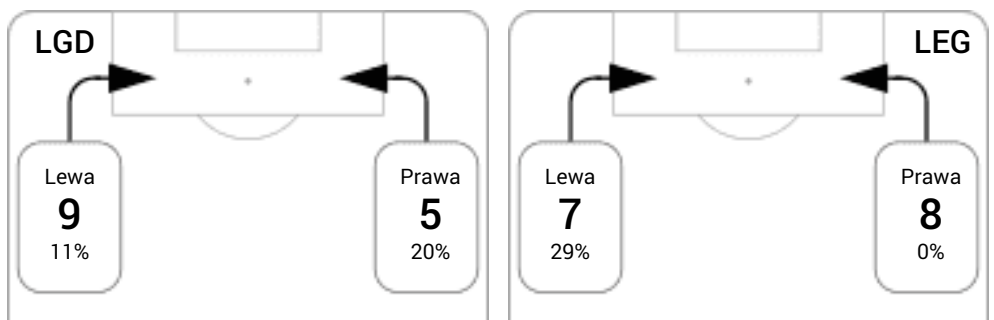

Dośrodkowania z gry (celne %)