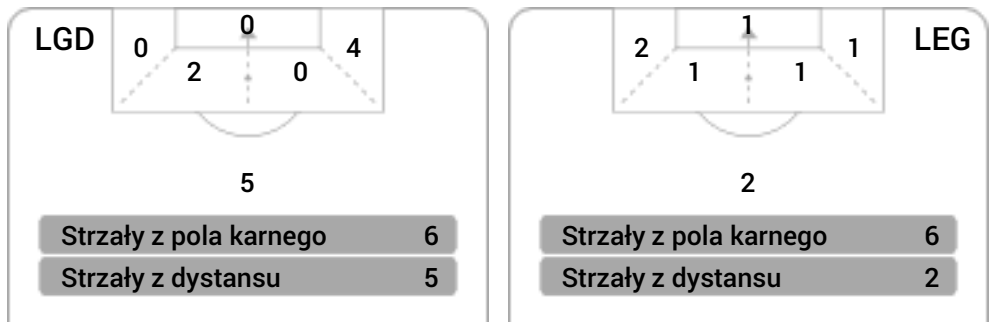

Strefa strzałów