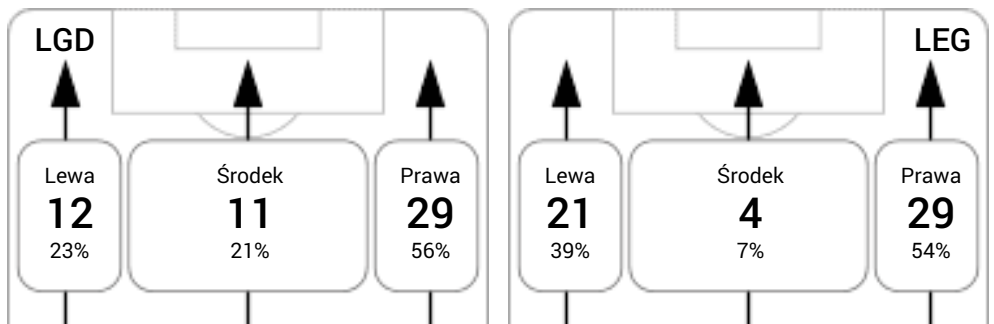

CG: Czas gry, G: Gol(e), PZ: Piłki zagrane, S: Strzały, SC: Strzał(y) cel., P: Podania, PC: Udane podania, F: Popelnione faule, ŻK: Żółte kartki, CK: Czerwone kartki.

Linia czasu meczu

Średnia pozycja z piłką

Strefa strzałów

Balans ofensywny

Dośrodkowania z gry (celne %)

Posiadanie według kwadransów

	0'-15'	15'-30'	30'-45'	45'-60'	60'-75'	75'-90'
Lechia Gdańsk	45%	46%	53%	54%	63%	63%
Legia Warszawa	55%	54%	47%	46%	37%	37%