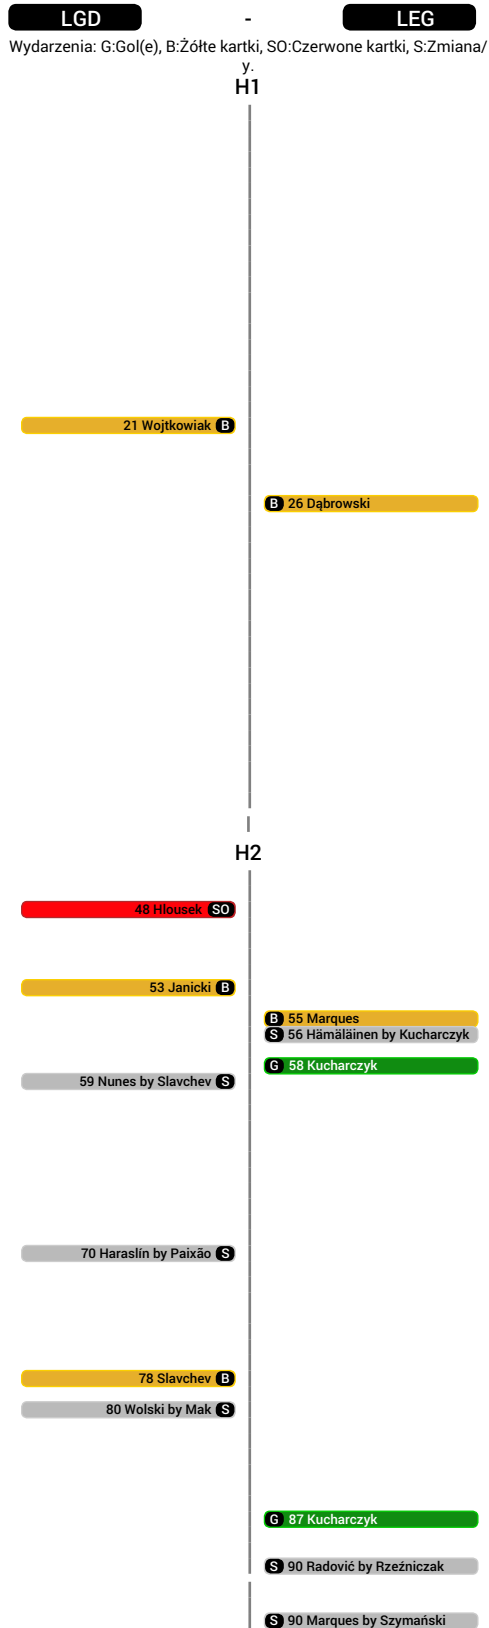

Linia czasu meczu