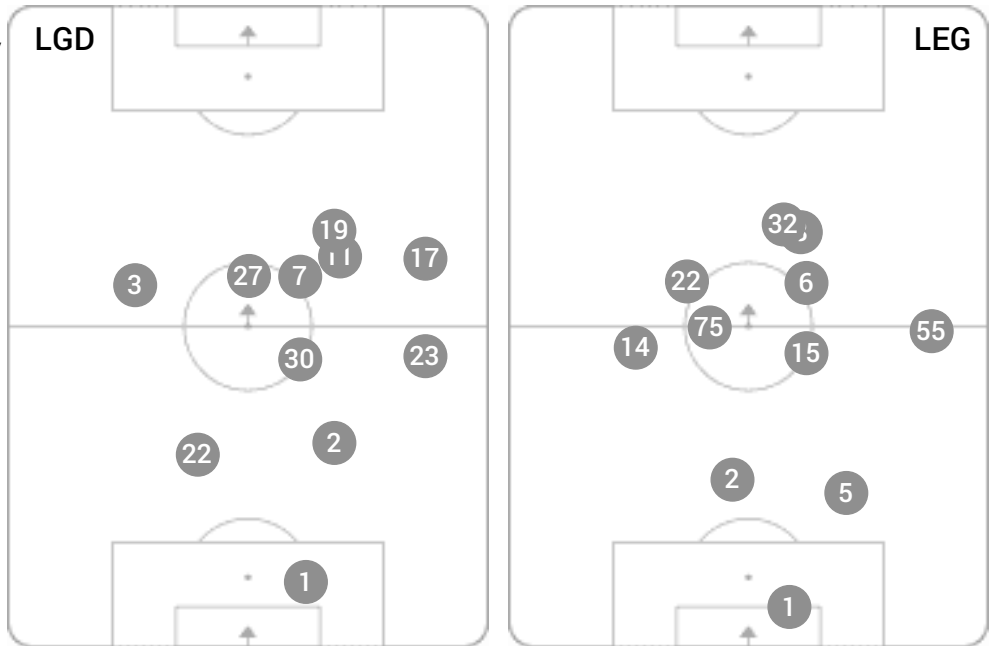

1	Flavio Emanuel Lopes Paixão (LGD)	3(0)
2	Michał Kucharczyk (LEG)	3(3)
3	Marco Paixao (LGD)	3(2)

Udane podania (%)

1	Jakub Rzeźniczak (LEG)	100%
2	Michał Kucharczyk (LEG)	100%
3	Mario Maloca (LGD)	92%

Dośrodkowania z gry

1	Jakub Wawrzyniak (LGD)	7
2	Vadis Odjidja Ofoe (LEG)	3
3	Adam Hlousek (LEG)	2

Faule na

1	Guilherme Costa Marques (LEG)	7
2	Milos Krasić (LGD)	4
3	Lukáš Haraslin (LGD)	4

Statystyki indywidualne

Lechia Gdańsk		CG	P	PC	F	ŻK	CK				
1	Dusan Kuciak	95	20	11	0	-	-				
		CG	G(og)	PZ	S	SC	P	PC	F	ŻK	CK
23	Grzegorz Wojtkowiak	95	0(0)	60	0	0	55	42	2	21'	-
2	Rafał Janicki	95	0(0)	67	0	0	56	46	2	53'	-
22	Mario Maloca	95	0(0)	38	1	1	25	23	0	-	-
3	Jakub Wawrzyniak	95	0(0)	52	0	0	41	31	3	-	-
30	Joao Nunes	59	0(0)	33	0	0	29	24	1	-	-
17	Lukáš Haraslin	71	0(0)	29	0	0	20	16	3	-	-
7	Milos Krasić	95	0(0)	71	1	0	49	39	3	-	-
27	Rafał Wolski	80	0(0)	53	2	1	33	19	1	-	-
11	Grzegorz Kuświk	95	0(0)	41	0	0	29	25	2	-	-
19	Marco Paixao	95	0(0)	40	3	2	22	14	1	-	-
6	Simeon Slavchev	36	0(0)	29	1	0	25	22	2	78'	-
9	Michał Mak	14	0(0)	10	0	0	8	5	0	-	-
28	Flavio Emanuel Lopes Paixão	24	0(0)	19	3	0	12	9	1	-	-

CG: Czas gry, G: Gol(e), PZ: Piłki zagrane, S: Strzały, SC: Strzał(y) cel., P: Podania, PC: Udane podania, F: Popelnione faule, ŻK: Żółte kartki, CK: Czerwone kartki.

Linia czasu meczu

Średnia pozycja z piłką