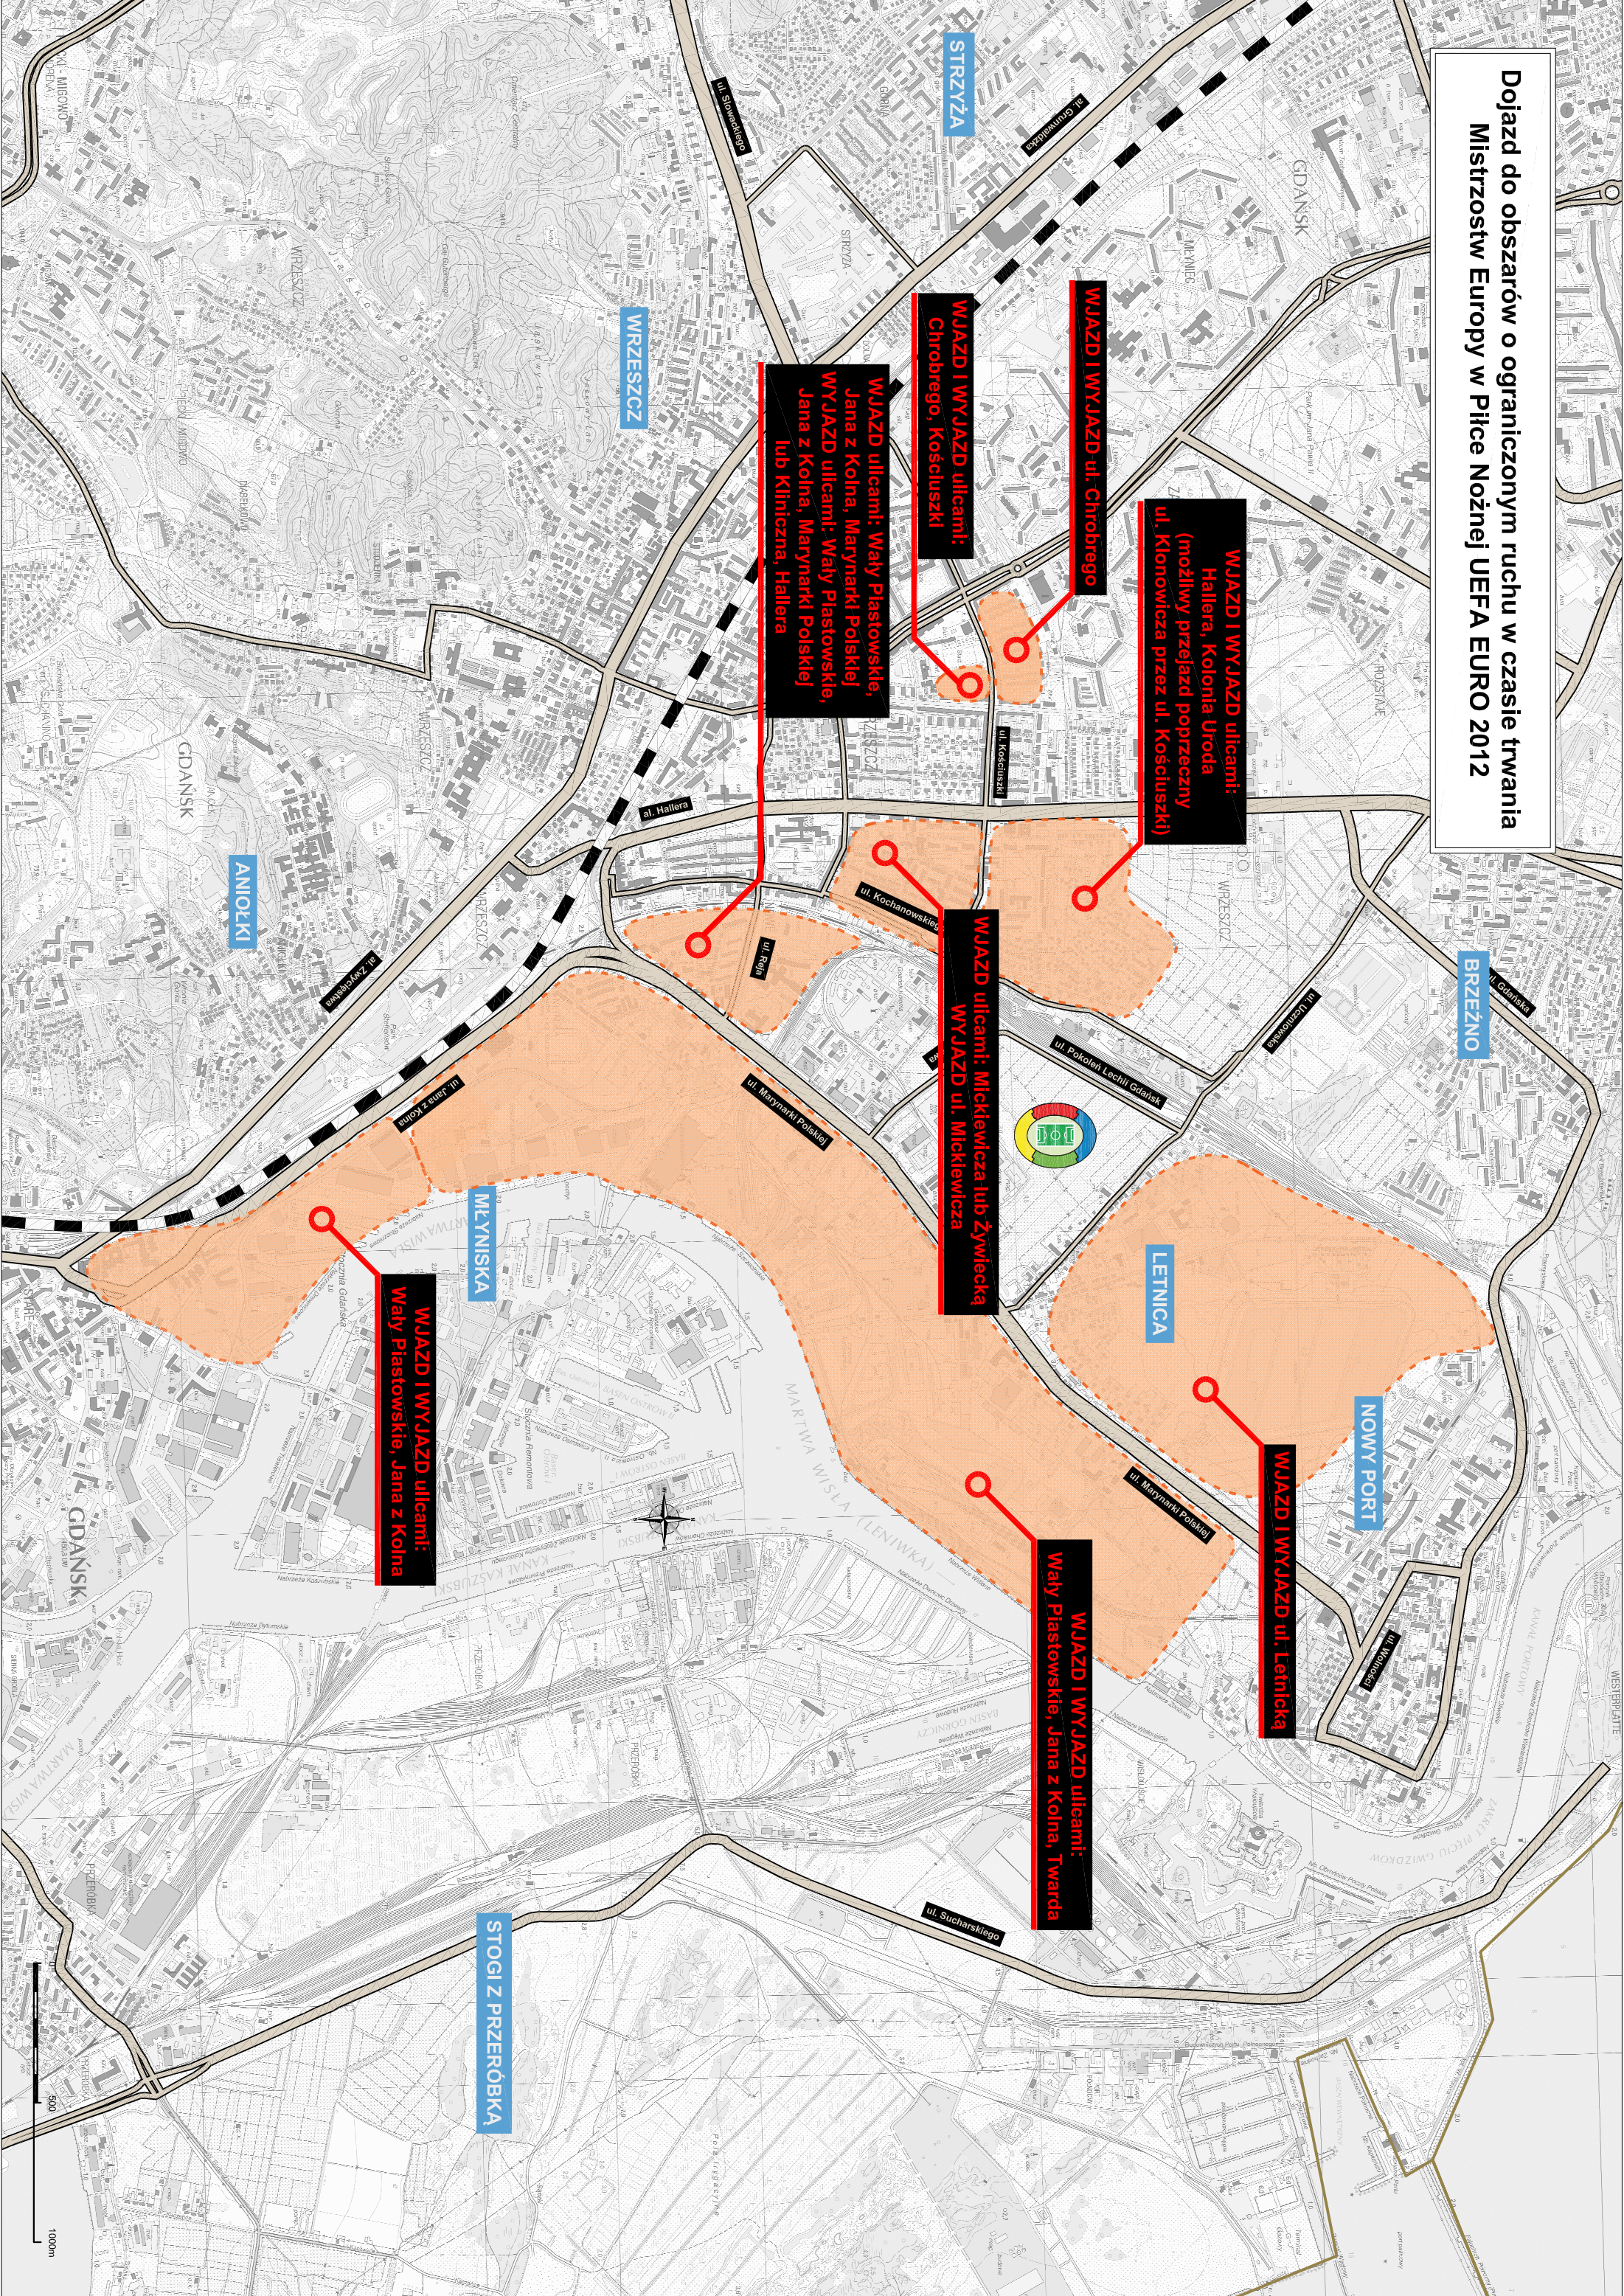

**Dojazd do obszarów o ograniczonym ruchu w czasie trwania  
Mistrzostw Europy w Piłce Nożnej UEFA EURO 2012**

**WJAZD I WYJAZD ulicami:  
Hallera, Kolonia Uroda  
(możliwy przejazd poprzeczny  
ul. Klonowicza przez ul. Kościuszki)**

**WJAZD I WYJAZD ul. Chrobrego**

**WJAZD I WYJAZD ulicami:  
Chrobrego, Kościuszki**

**WJAZD ulicami: Wały Piastowskie,  
Jana z Kolna, Marynarki Polskiej  
WYJAZD ulicami: Wały Piastowskie,  
Jana z Kolna, Marynarki Polskiej  
lub Kliniczna, Hallera**

**WJAZD ulicami: Mickiewicza lub Żywiecką  
WYJAZD ul. Mickiewicza**

**LETNICA**

**WJAZD I WYJAZD ul. Letnicką**

**NOWY PORT**

**WJAZD I WYJAZD ulicami:  
Wały Piastowskie, Jana z Kolna, Twarda**

**ul. Sucharskiego**

**STOGI Z PRZERÓBKĄ**

**WJAZD I WYJAZD ulicami:  
Wały Piastowskie, Jana z Kolna**

**MŁYNISKA**

**ANIOLKI**

**BRZEŻNO**

**WRZESZCZ**

**STRZYŻA**