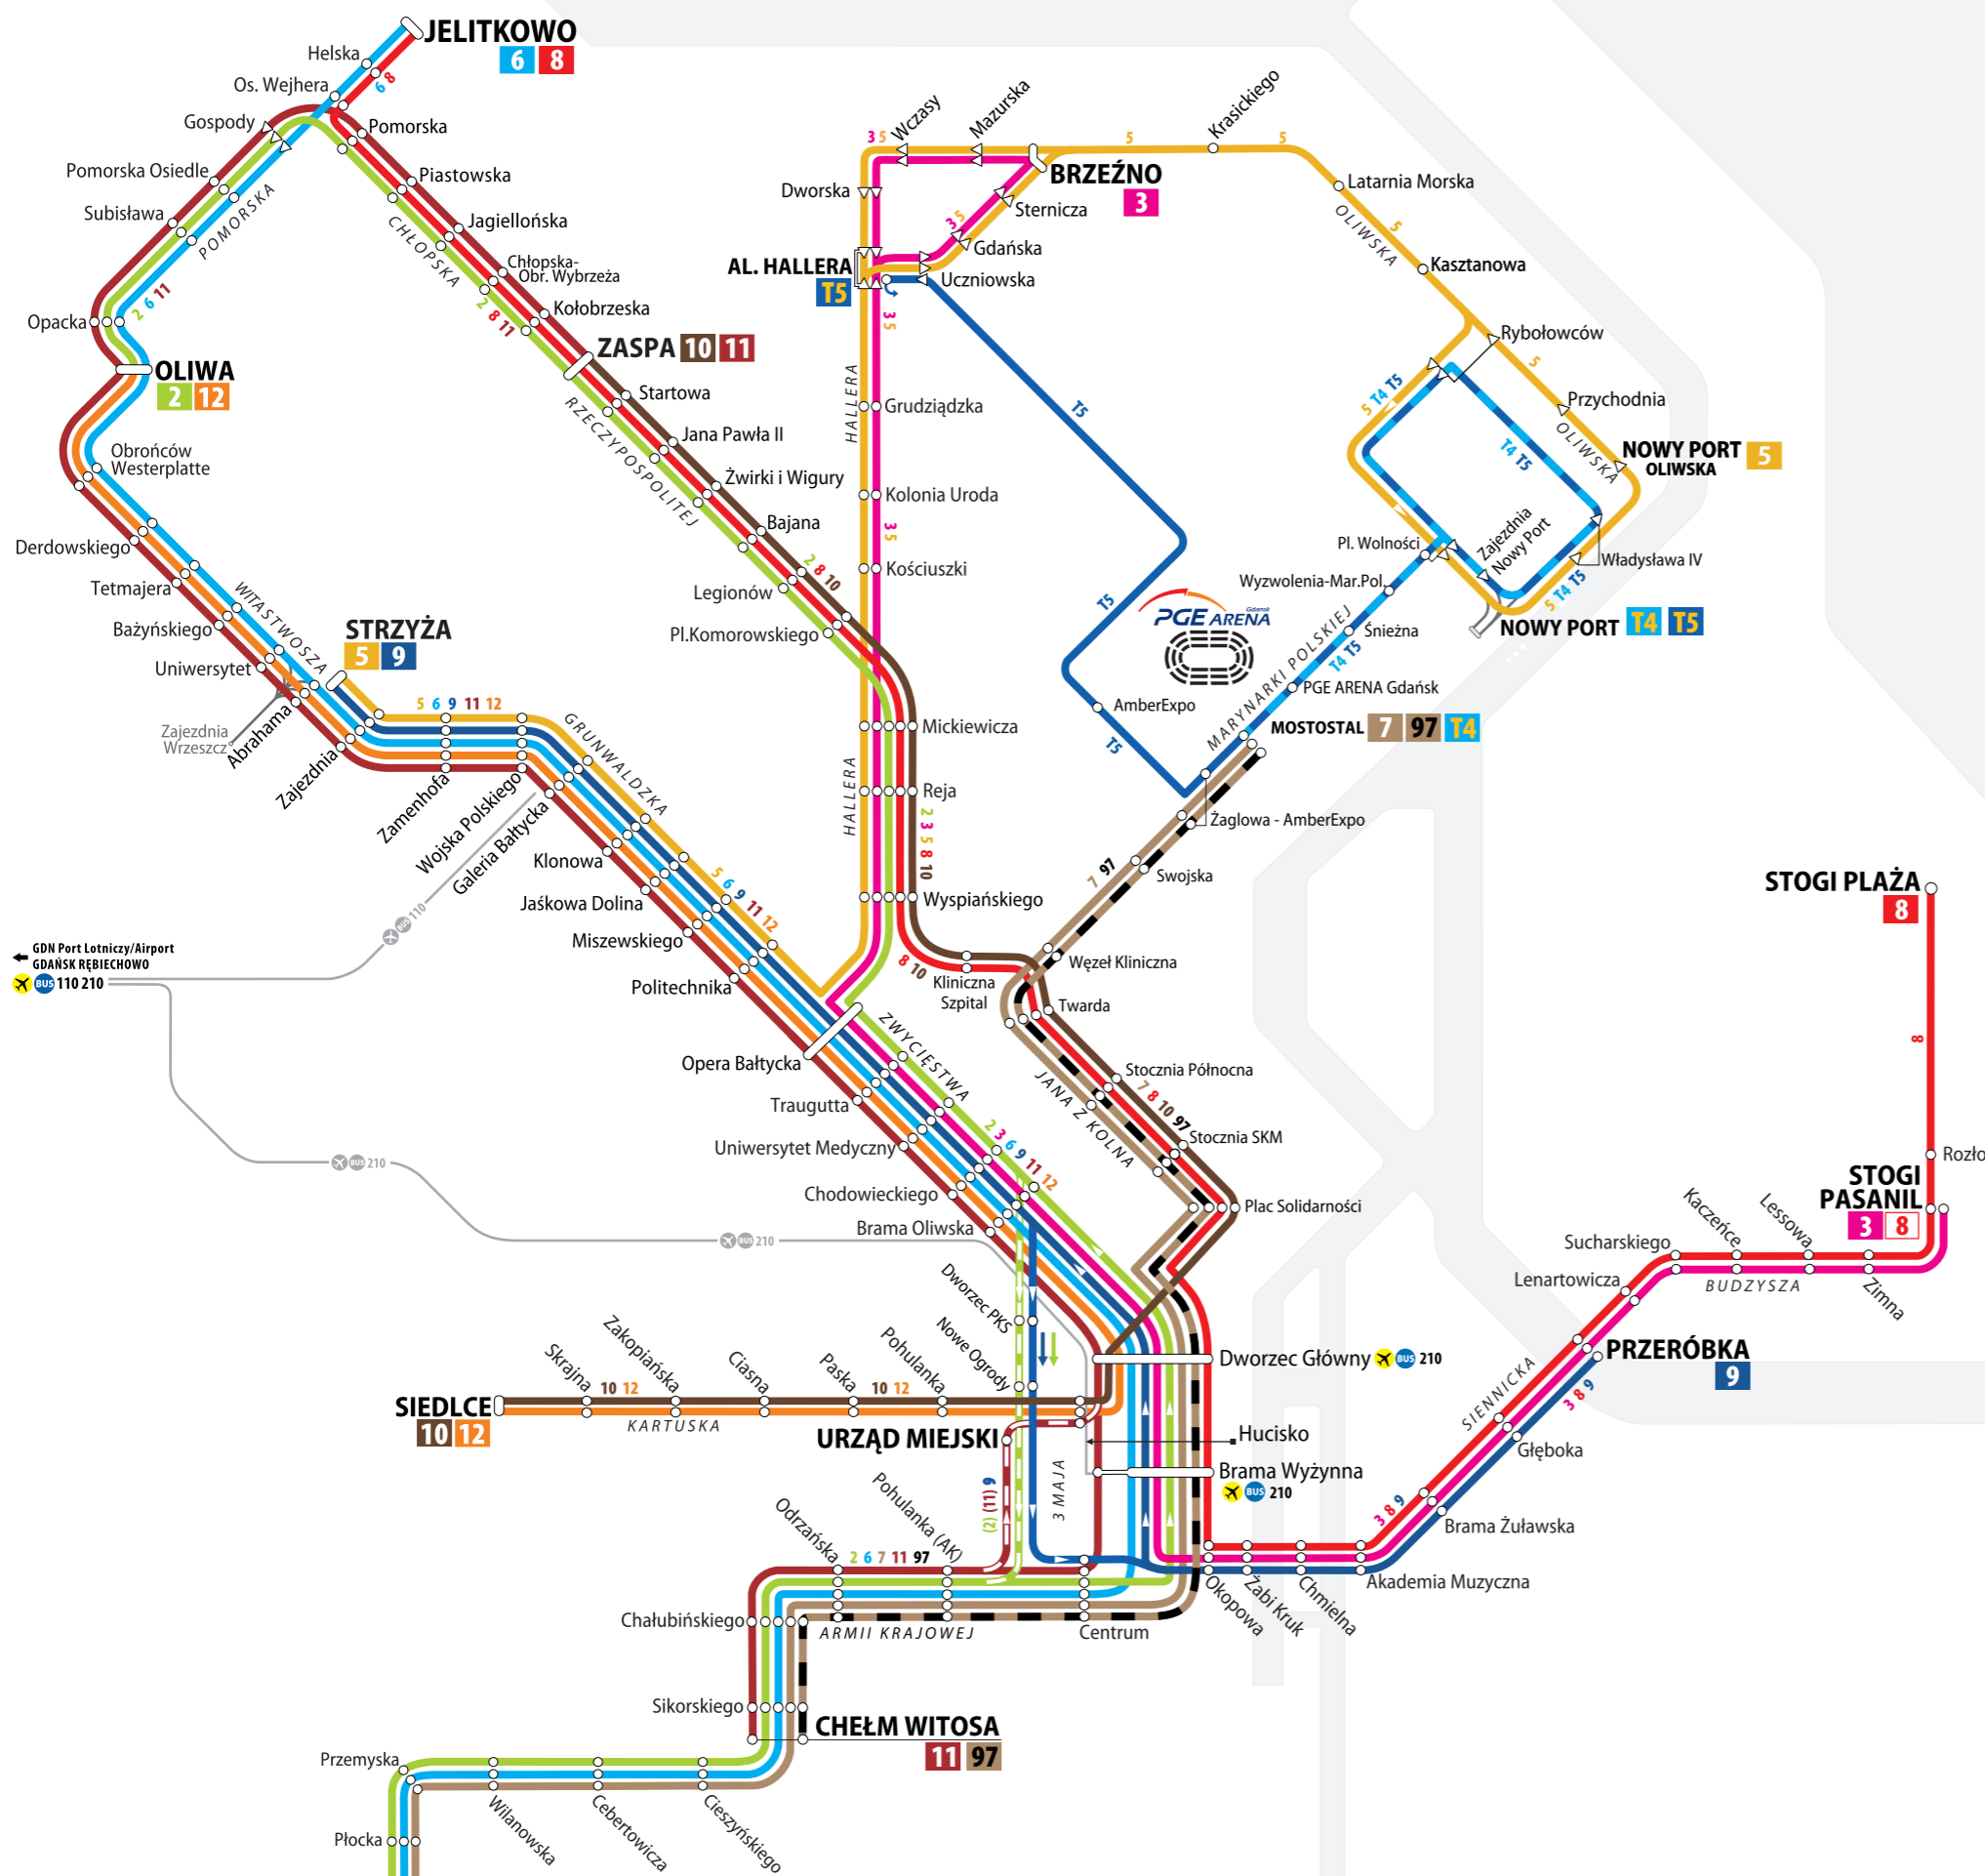

REMONTOWY SCHEMAT SIECI KOMUNIKACJI TRAMWAJOWEJ WAŻNY OD 26.01.2013r.

PRZEBIEGI LINII TRAMWAJOWYCH

- 2** Łostowice Świętokrzyska - Havla - Witosa - Centrum - Dworzec Główny - Opera - Hallera - Zaspą - Przymorze - **Oliwa** *(wybrane kursy w kierunku Chełmu przez Dworzec PKS - 3 Maja!)*
- 3** Brzeźno - Hallera - Opera - Dworzec Główny - Przeróbka - **Stogi Pasańil**
- 5** Strzyża - Grunwaldzka - Wrzeszcz - Hallera - Brzeźno - **Nowy Port**
- 6** Łostowice Świętokrzyska - Havla - Witosa - Dworzec Główny - Opera - Wrzeszcz - Wita Stwosza - Oliwa - **Jelitkowo**
- 7** Łostowice Świętokrzyska - Havla - Witosa - Centrum - Dworzec Główny - Jana z Kolna - Marynarki Polskiej - **Mostostal**
- 8** Jelitkowo - Przymorze - Zaspą - Hallera - Jana z Kolna - Dworzec Główny - Przeróbka - **Stogi Plaża**
- 9** Strzyża - Wrzeszcz - Grunwaldzka - Opera - Zwycięstwa - 3 Maja - Dworzec PKS (powrót przez Dworzec Główny) - Centrum - Podwałe Przedmiejskie - Siennicka - **Przeróbka**
- 10** Siedlce - Kartuska - Dworzec Główny - Jana z Kolna - Hallera - Legionów - **Zaspą**
- 11** Chełm Witosa - Centrum - Dworzec Główny - Zwycięstwa - Opera - Wrzeszcz - Grunwaldzka - Wita Stwosza - Oliwa - Przymorze - **Zaspą** *(wybrane kursy w kierunku Zaspą przez Urząd Miejski - Hucisko!)*
- 12** Siedlce - Kartuska - Dworzec Główny - Zwycięstwa - Opera - Wrzeszcz - Grunwaldzka - Wita Stwosza - **Oliwa**

PRZEBIEGI LINII KOMUNIKACJI TYMCZASOWEJ

- Tram 97** Witosa - Centrum - Dworzec Główny - Jana z Kolna - Marynarki Polskiej - **Mostostal**
- BUS T4** Nowy Port - ul. Na Zaspę (powrót ul. Wolności) - Marynarki Polskiej - **Mostostal**
- BUS T5** Nowy Port - ul. Na Zaspę (powrót ul. Wolności) - Marynarki Polskiej - Mostostal - Żaglowa - AmberExpo - Urząd Skarbowy - PGE Arena Gdańsk - "Węzeł Harfa" - **Skrzyżowanie al. Hallera/Uczniowska**